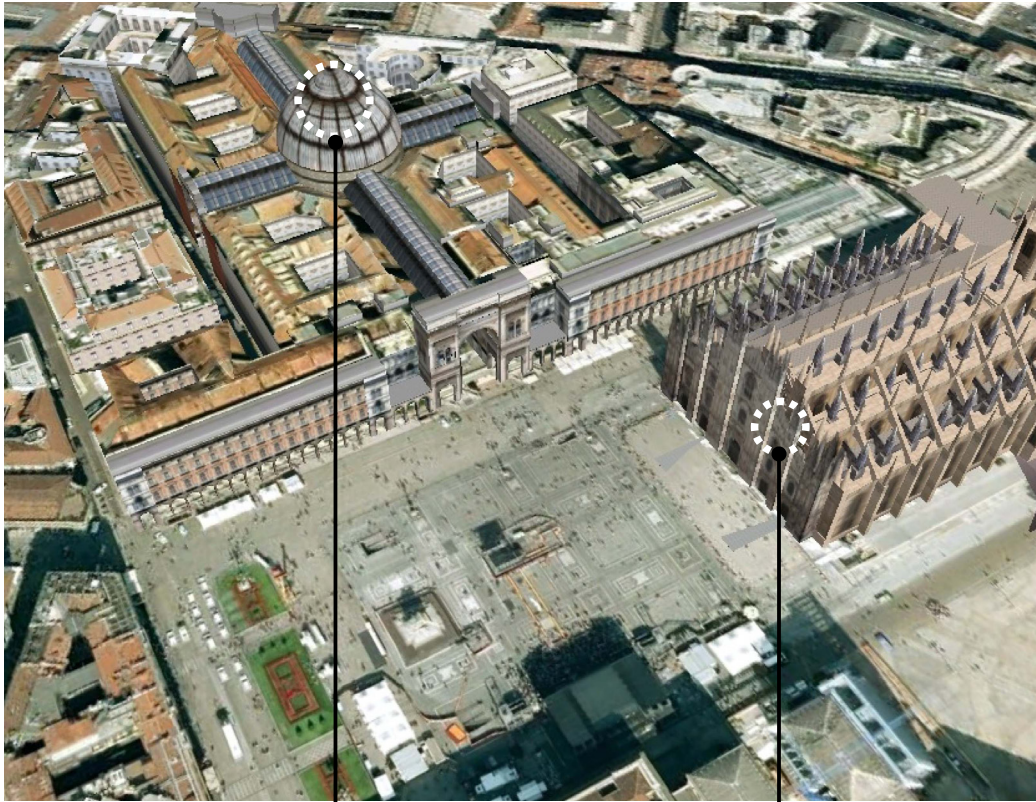

MAX HARVEST社主催 ミラノ・オプションツアー 集合場所のご案内

Duomo ミラノ

Vittorio Emanuele II世のアーケード

Vittorio Emanuele II世のアーケード

Vittorio Emanuele II世のアーケード内 ルイ・ヴィトン前集合
※集合時間に遅れそうな場合には緊急連絡先までご連絡ください。

現地緊急連絡先:

MAX HARVEST INTERNATIONAL S.R.L.