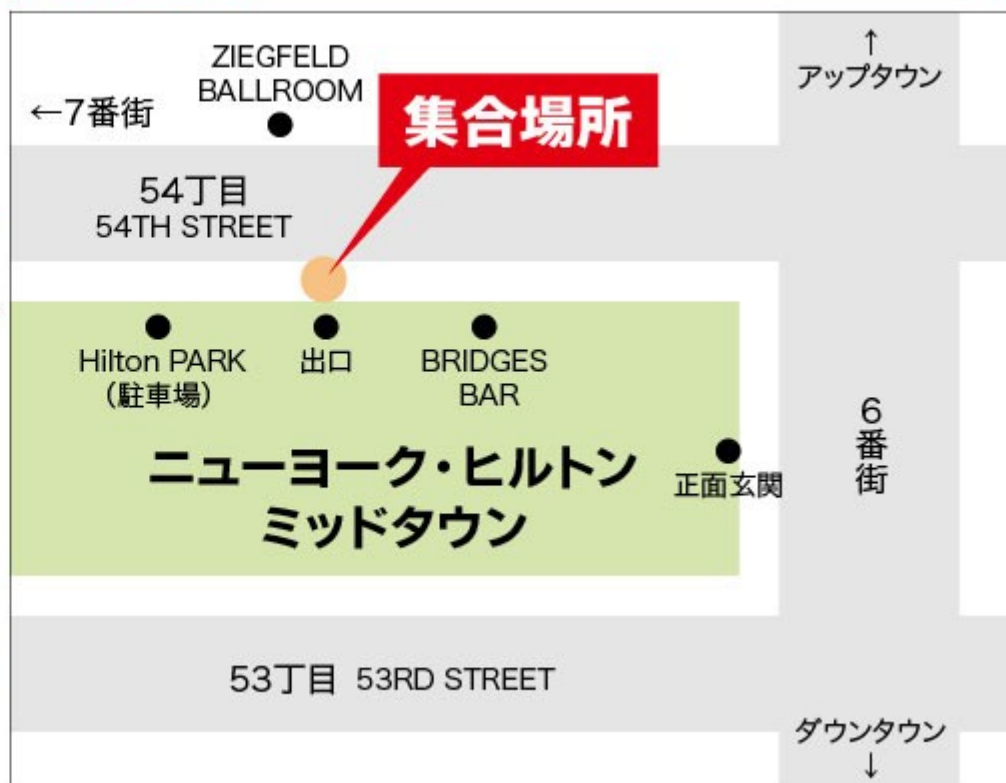

マイバス集合場所ご案内

ニューヨーク・ヒルトン・ミッドタウン 54丁目出口外側（駐車場 横）

1335 Avenue of the Americas (54丁目 6番街と7番街の間)

- 「BRIDGES (バー)」と「Hilton/PARK (駐車場)」の間にあるホテル出口の外側が集合場所になります。
- 車両を駐車できないため、**ガイドはホテル内へお迎えに行けません。**お時間までホテル館内にてお寛ぎいただけますが、集合時間になりましたら、出口外側の集合場所へお越しください。