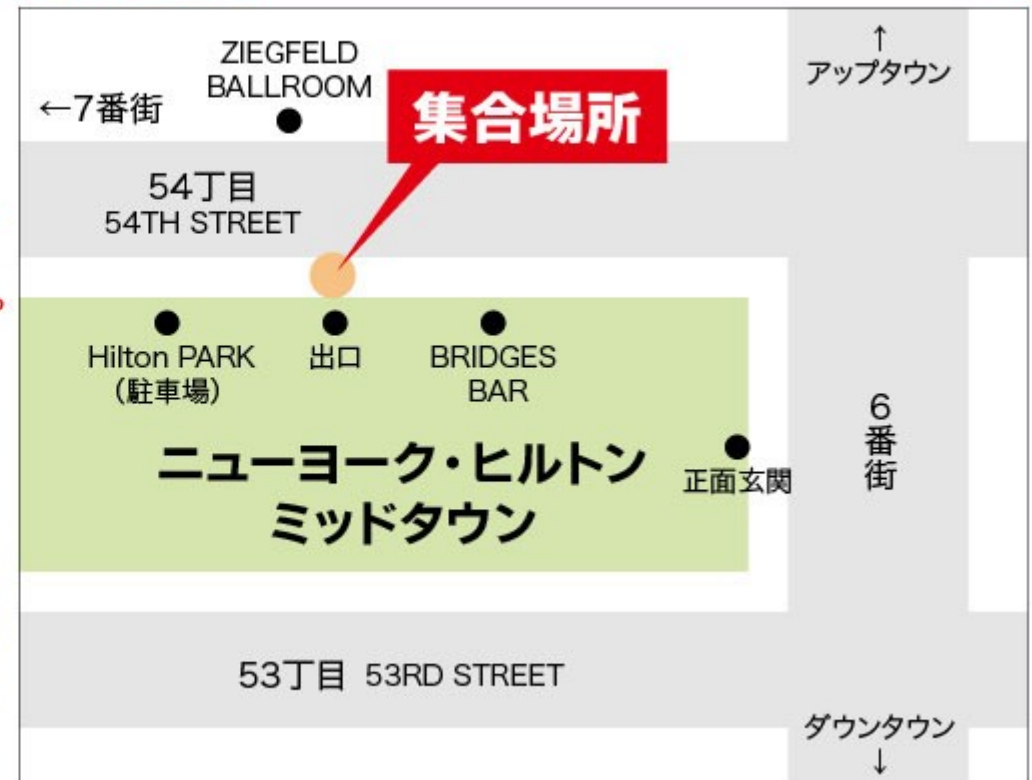

## マイバス集合場所ご案内

### ニューヨーク・ヒルトン・ミッドタウン 54丁目出口外側（駐車場 横）

1335 Avenue of the Americas (54丁目 6番街と7番街の間)

- 「BRIDGES (バー)」と「Hilton/PARK (駐車場)」の間にあるホテル出口の外側が集合場所になります。
- 車両を駐車できないため、**ガイドはホテル内へお迎えに行けません。**お時間までホテル館内にてお寛ぎいただけますが、集合時間になりましたら、出口外側の集合場所へお越してください。