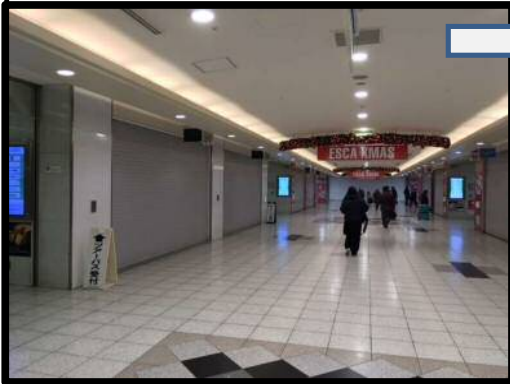

JR名古屋駅太閤通口
エスカ地下街ツアーカウンター

JR Nagoya sta. Taiko-dori guchi
Underground mall ESCA・Tour counter

JR名古屋駅太閤通口の出口よりエスカ地
下街へ。(出入口は直結しています。)

Exit JR Nagoya Station Taiko-dori guchi
and head towards the ESCA underground
shopping mall. (Entrance is directly
connected to the station.)

エスカ地下街へ。(地下1Fへ)

Head to the ESCA underground shopping
mall. (first basement floor)

TRIPAL
トライパルツアー

エスカ地下街ツアーカウンター: 受付場所

Tour bus reception counter for TRIPAL
Tour

エスカ地下街内の集合場所へ。

Head towards the meeting spot inside the
ESCA.

左に曲がるとまもなく集合場所。

Turn left. The meeting spot is just around
the corner.

集合場所の手前にマクドナルド。

McDonald's is located right before the
meeting spot.