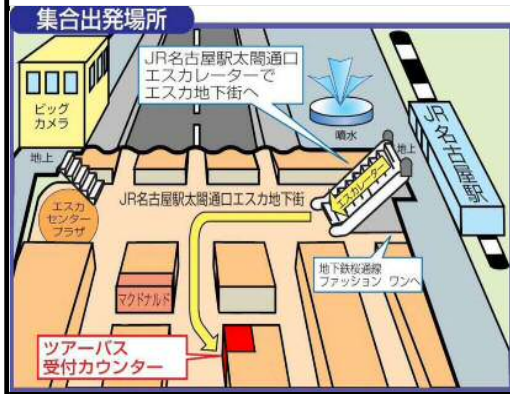

JR名古屋駅太閤通口
エスカ地下街ツアーカウンター

JR Nagoya sta. Taiko-dori guchi
Underground mall ESCA・Tour counter

JR名古屋駅太閤通口の出口よりエスカ地
下街へ。(出入口は直結しています。)

Exit JR Nagoya Station Taiko-dori guchi
and head towards the ESCA underground
shopping mall. (Entrance is directly
connected to the station.)

エスカ地下街へ。(地下1Fへ)

Head to the ESCA underground shopping
mall. (first basement floor)

TRIPAL
トライパルツアー

エスカ地下街ツアーカウンター: 受付場所

Tour bus reception counter for TRIPAL
Tour

エスカ地下街内の集合場所へ。

Head towards the meeting spot inside the
ESCA.

左に曲がるとまもなく集合場所。

Turn left. The meeting spot is just around
the corner.

集合場所の手前にマクドナルド。

McDonald's is located right before the
meeting spot.