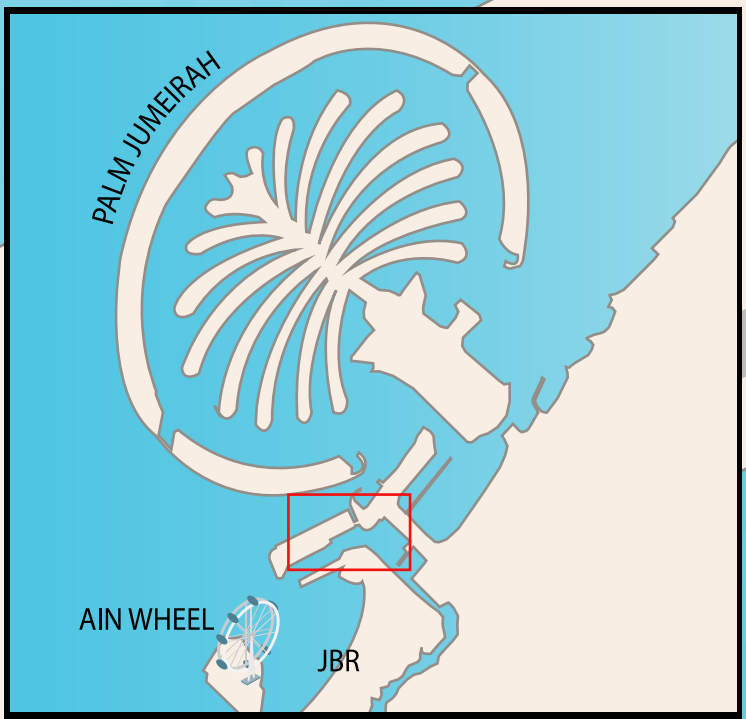

STARDOM

STARDOM LOCATION MAP

● Dubai Harbour View Point

 دبي هاربر
 Dubai Harbour

 الصفوح
 جزيرة النخلة (جميرا)
 Al Sufouh
 The Palm Jumeirah

 مرسى دبي
 Dubai Marina

Attention  **تنبيه**
 عقوبة قطع الاشارة الضونية الحمراء،
 والتسبب بحادث أو اعاقه الترام
 30000 درهم الحد الاقصى
 وحجز رخصة القيادة
 Penalty For Red Light Violation &
 Causing Accident Or Tram Interruption
 AED 30000 (Maximum)
 Driving License Impounded

 120m

GO STRAIGHT - TILL THE BRIDGE

DROP OFF LOCATION

HEADING TO STARDOM

Click here to find us
on Google Maps

بوابة
Gate
2
عوامة
Pontoon
AA