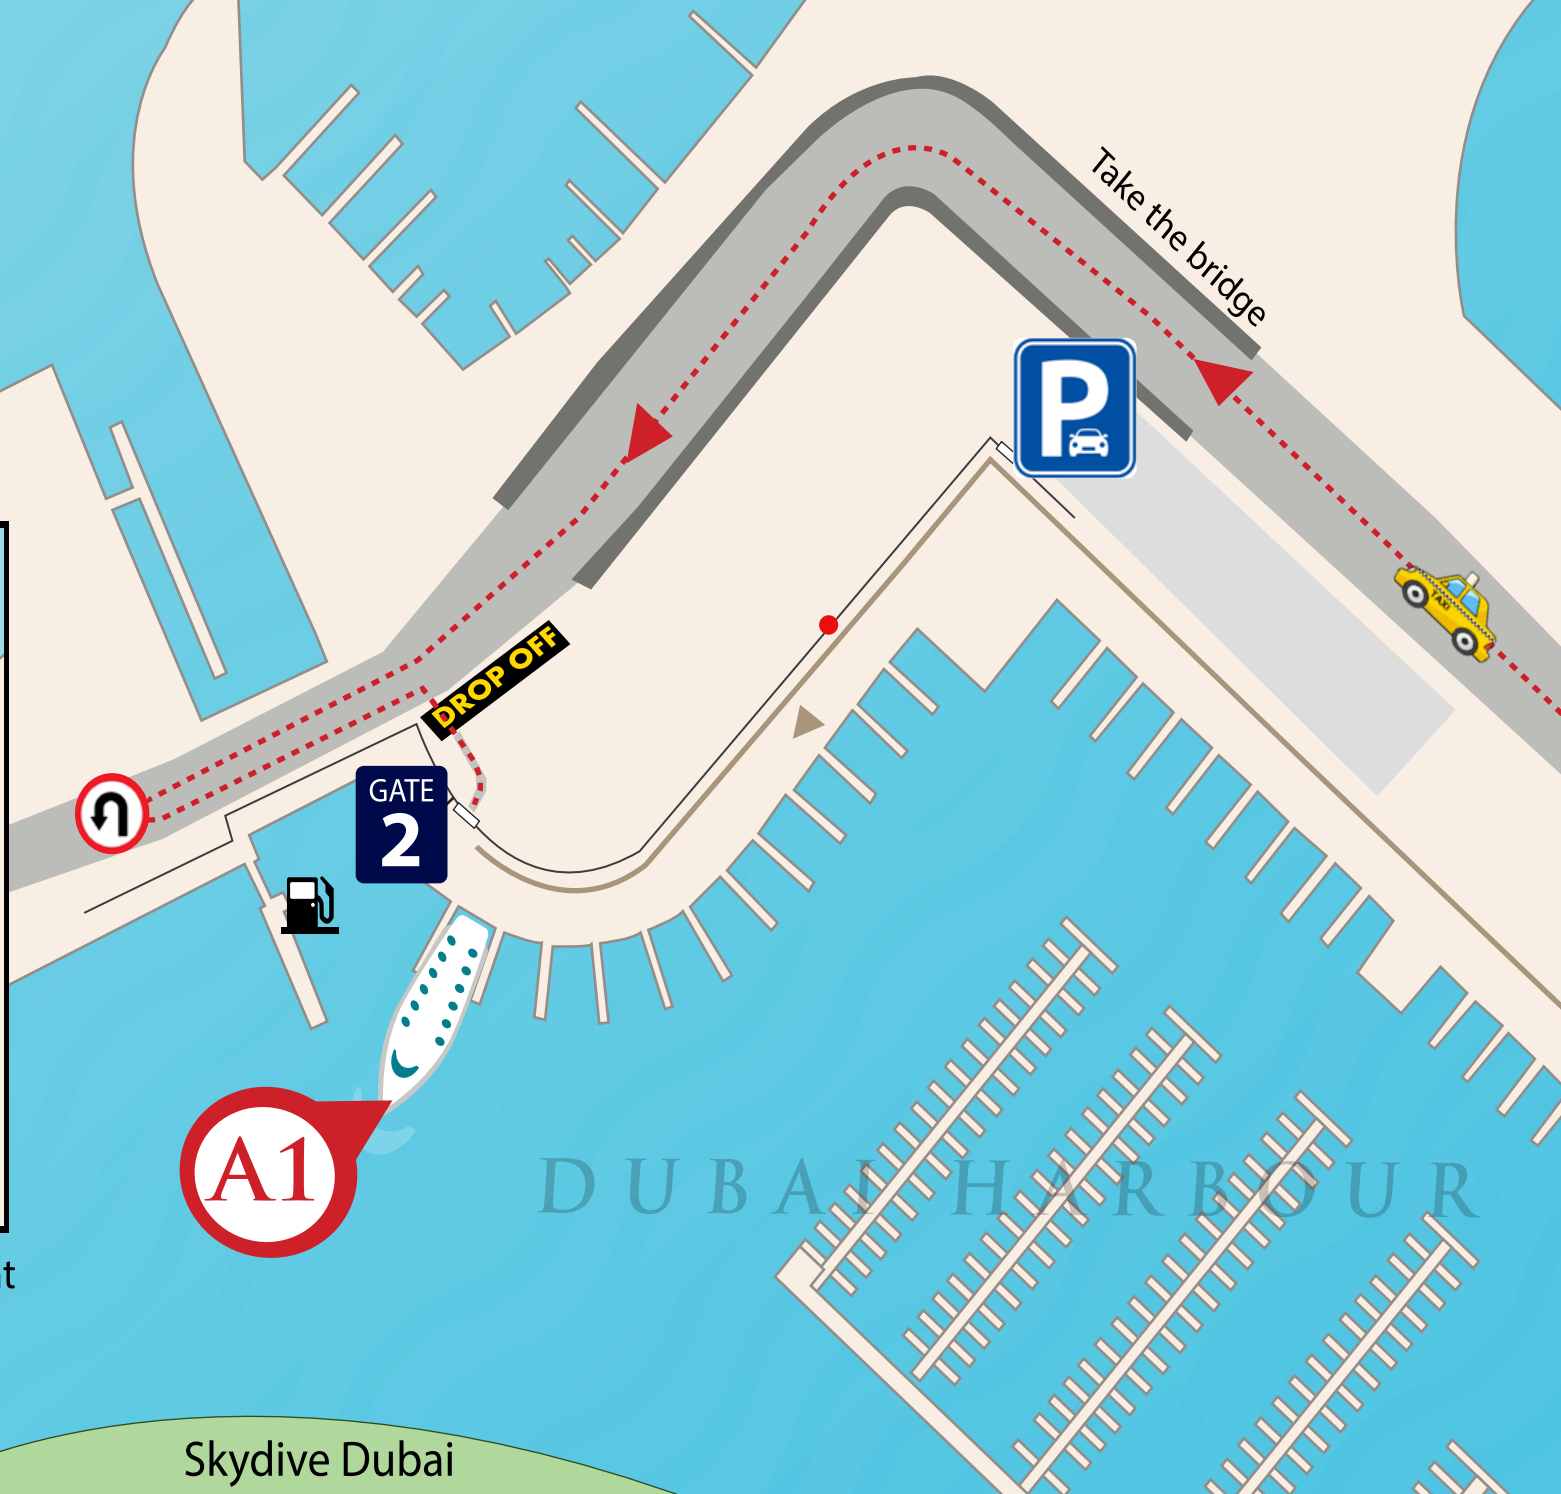

STARDOM

STARDOM LOCATION MAP

● Dubai Harbour View Point

 دبي هاربر
 Dubai Harbour

 الصفوح
 جزيرة النخلة (جميرا)
 Al Sufouh
 The Palm Jumeirah

 مرسى دبي
 Dubai Marina

Attention  **تنبيه**
 عقوبة قطع الاشارة الضونية الحمراء،
 والتسبب بحادث أو اعاقه الترام
 30000 درهم الحد الاقصى
 وحجز رخصة القيادة
 Penalty For Red Light Violation &
 Causing Accident Or Tram Interruption
 AED 30000 (Maximum)
 Driving License Impounded

 120m

GO STRAIGHT - TILL THE BRIDGE

DROP OFF LOCATION

HEADING TO STARDOM

Click here to find us
on Google Maps

بوابة
Gate
2
عوامة
Pontoon
AA