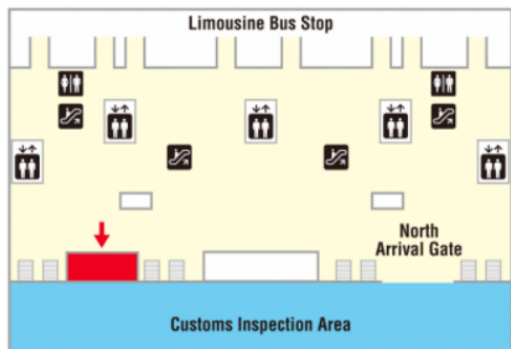

OSAKA 1day pass / OSAKA 2day pass 引換場所&営業時間

引換場所 1

関西国際空港「関西ツーリストイン
フォーメーションセンター」
(関西国際空港第1ターミナル 1階)
営業時間：
9:00～19:00

引換場所 2

Hana Tour 関西空港カウンター

(関西国際空港第1ターミナル 1階)
(関西空港1ターミナル1階 出口Fの付近です。近くにローソンがあります。)

営業時間：
9:00～18:00

※2024/12/22 (最終営業日) まで

引換場所 3

EDIONなんば本店 8F

営業時間：
10:00 ~ 21:00

- ・Osaka Metro なんば駅 1番出口より徒歩約2分
- ・南海なんば駅 中央改札より徒歩約4分

引換場所 4

Osaka JOINER Guide & Tour Base (Namba Walk Zone3)

営業時間：10:00～20:50