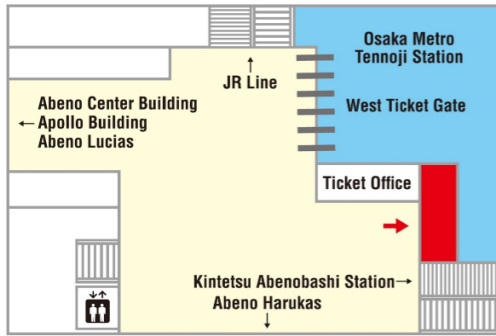

スギ薬局 KITTE大阪店 地下1階

営業時間：
9:00~23:00 (平日)、
10:00~23:00 (土日祝)

引換場所 8

Osaka Metro
案内カウンター (新大阪)

営業時間：
9:00~16:30

Osaka Metro 天王寺定期券発売所

営業時間：
 9:00 - 20:00 (月 - 土)
 9:00 - 18:00 (日 & 祝日)
 Closed: 1月1日

Osaka Metro なんば定期券発売所