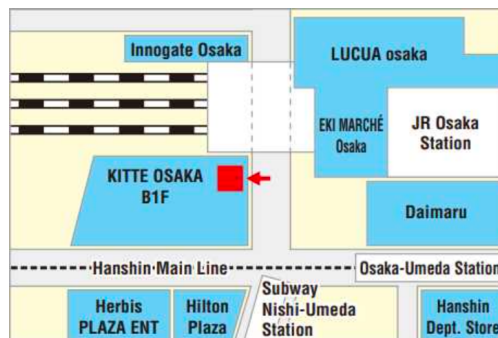

OSAKA 1day pass / OSAKA 2day pass 引換場所&営業時間

引換場所 1

関西国際空港「関西ツーリストイン
フォーメーションセンター」
(関西国際空港第1ターミナル 1階)
営業時間：
9:00～19:00

引換場所 2

Hana Tour 関西空港カウンター

(関西国際空港第1ターミナル 1階)
(関西空港1ターミナル1階 出口Fの付近です。近くにローソンがあります。)

営業時間：
9:00～18:00

※2024/12/22 (最終営業日) まで

引換場所 3

EDIONなんば本店 8F

営業時間：
10:00 ~ 21:00

- ・Osaka Metro なんば駅 1番出口より徒歩約2分
- ・南海なんば駅 中央改札より徒歩約4分

引換場所 4

Osaka JOINER Guide & Tour Base (Namba Walk Zone3)

営業時間：10:00～20:50

定休日：2024年7月17日、9月18日、
11月20日、2025年1月1日、1月15日
3月12日

引換場所 5

スギ薬局 心齋橋店 3F

営業時間：
09:00 ~ 23:00

引換場所 6

スギ薬局 リンクスウメダ店 地下1階

営業時間：
9:30 ~ 22:00

引換場所 7