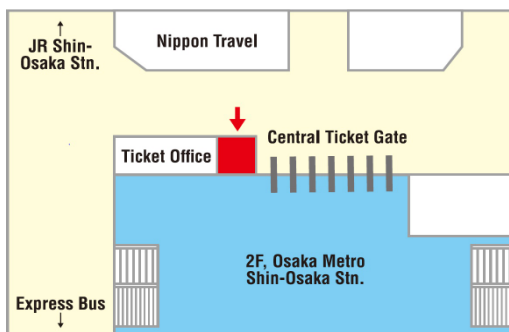

引換場所 8

Osaka Metro
案内カウンター (新大阪)

営業時間：
9:00~16:30