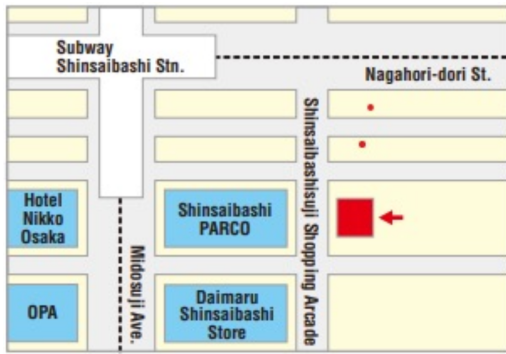

OSAKA 1day pass / OSAKA 2day pass 引換場所&営業時間

引換場所 1

関西国際空港「関西ツーリストイン
フォーメーションセンター」
(関西国際空港第1ターミナル 1階)
営業時間：
9:00～19:00

引換場所 2

Hana Tour 関西空港カウンター

(関西国際空港第1ターミナル 1階)
(関西空港1ターミナル1階 出口Fの付近です。近くにローソンがあります。)

営業時間：
9:00～18:00

※2024/12/22 (最終営業日) まで

引換場所 3

EDIONなんば本店 8F

営業時間：
10:00 ~ 21:00

- ・Osaka Metro なんば駅 1番出口より徒歩約2分
- ・南海なんば駅 中央改札より徒歩約4分

引換場所 4

Osaka JOINER Guide & Tour Base (Namba Walk Zone3)

営業時間：10:00～20:50

定休日：2024年7月17日、9月18日、
11月20日、2025年1月1日、1月15日
3月12日

引換場所 5

スギ薬局 心齋橋店 3F

営業時間：
09:00 ~ 23:00

引換場所 6

スギ薬局 リンクスウメダ店 地下1階

営業時間：
9:30 ~ 22:00

引換場所 7