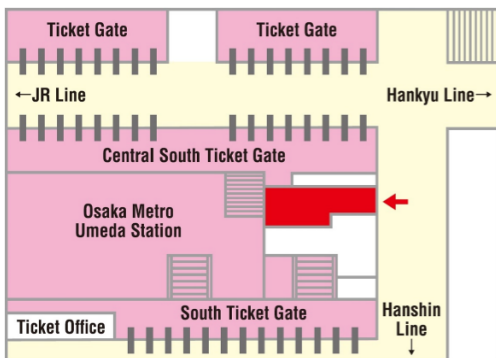

Osaka Metro 梅田定期券発売所

営業時間：
7:00 - 20:00 (月 - 金)
9:00 - 20:00 (土)
9:00 - 18:00 (日 & 祝日)