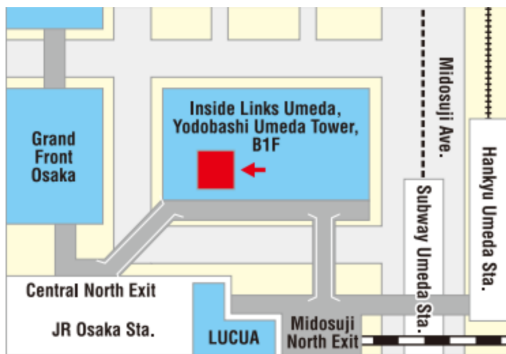

引換場所 5

スギ薬局 心齋橋店 3F

営業時間：
09:00 ~ 23:00

引換場所 6

スギ薬局 リンクスウメダ店 地下1階

営業時間：
9:30 ~ 22:00

引換場所 7

スギ薬局 KITTE大阪店 地下1階

営業時間：
9:00~23:00 (平日)、
10:00~23:00 (土日祝)

引換場所 8

Osaka Metro
案内カウンター (新大阪)

営業時間：
9:00~16:30