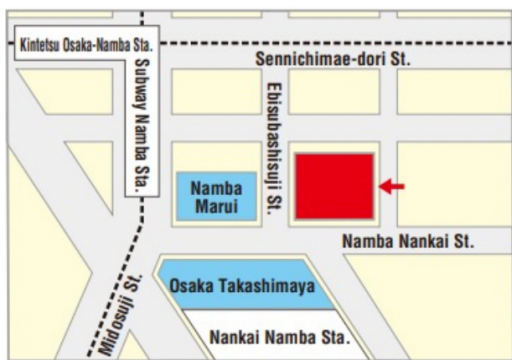

OSAKA 1day pass / OSAKA 2day pass 引換場所&営業時間

引換場所 1

関西国際空港「関西ツーリストイン
フォーメーションセンター」
(関西国際空港第1ターミナル 1階)
営業時間：
9:00～19:00

引換場所 2

Hana Tour 関西空港カウンター

(関西国際空港第1ターミナル 1階)
(関西空港1ターミナル1階 出口Fの付近です。近くにローソンがあります。)

営業時間：
9:00～18:00

※2024/12/22 (最終営業日) まで

引換場所 3

EDIONなんば本店 8F

営業時間：
10:00 ~ 21:00

- ・Osaka Metro なんば駅 1番出口より徒歩約2分
- ・南海なんば駅 中央改札より徒歩約4分

引換場所 4

Osaka JOINER Guide & Tour Base (Namba Walk Zone3)

営業時間：10:00～20:50