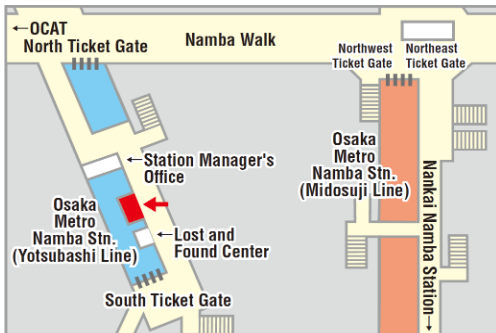

スギ薬局 KITTE大阪店 地下1階

営業時間：
9:00~23:00 (平日)、
10:00~23:00 (土日祝)

引換場所 8

Osaka Metro
案内カウンター (新大阪)

営業時間：
9:00~16:30

Osaka Metro 天王寺定期券発売所

営業時間：
 9:00 - 20:00 (月 - 土)
 9:00 - 18:00 (日 & 祝日)
 Closed: 1月1日

Osaka Metro なんば定期券発売所