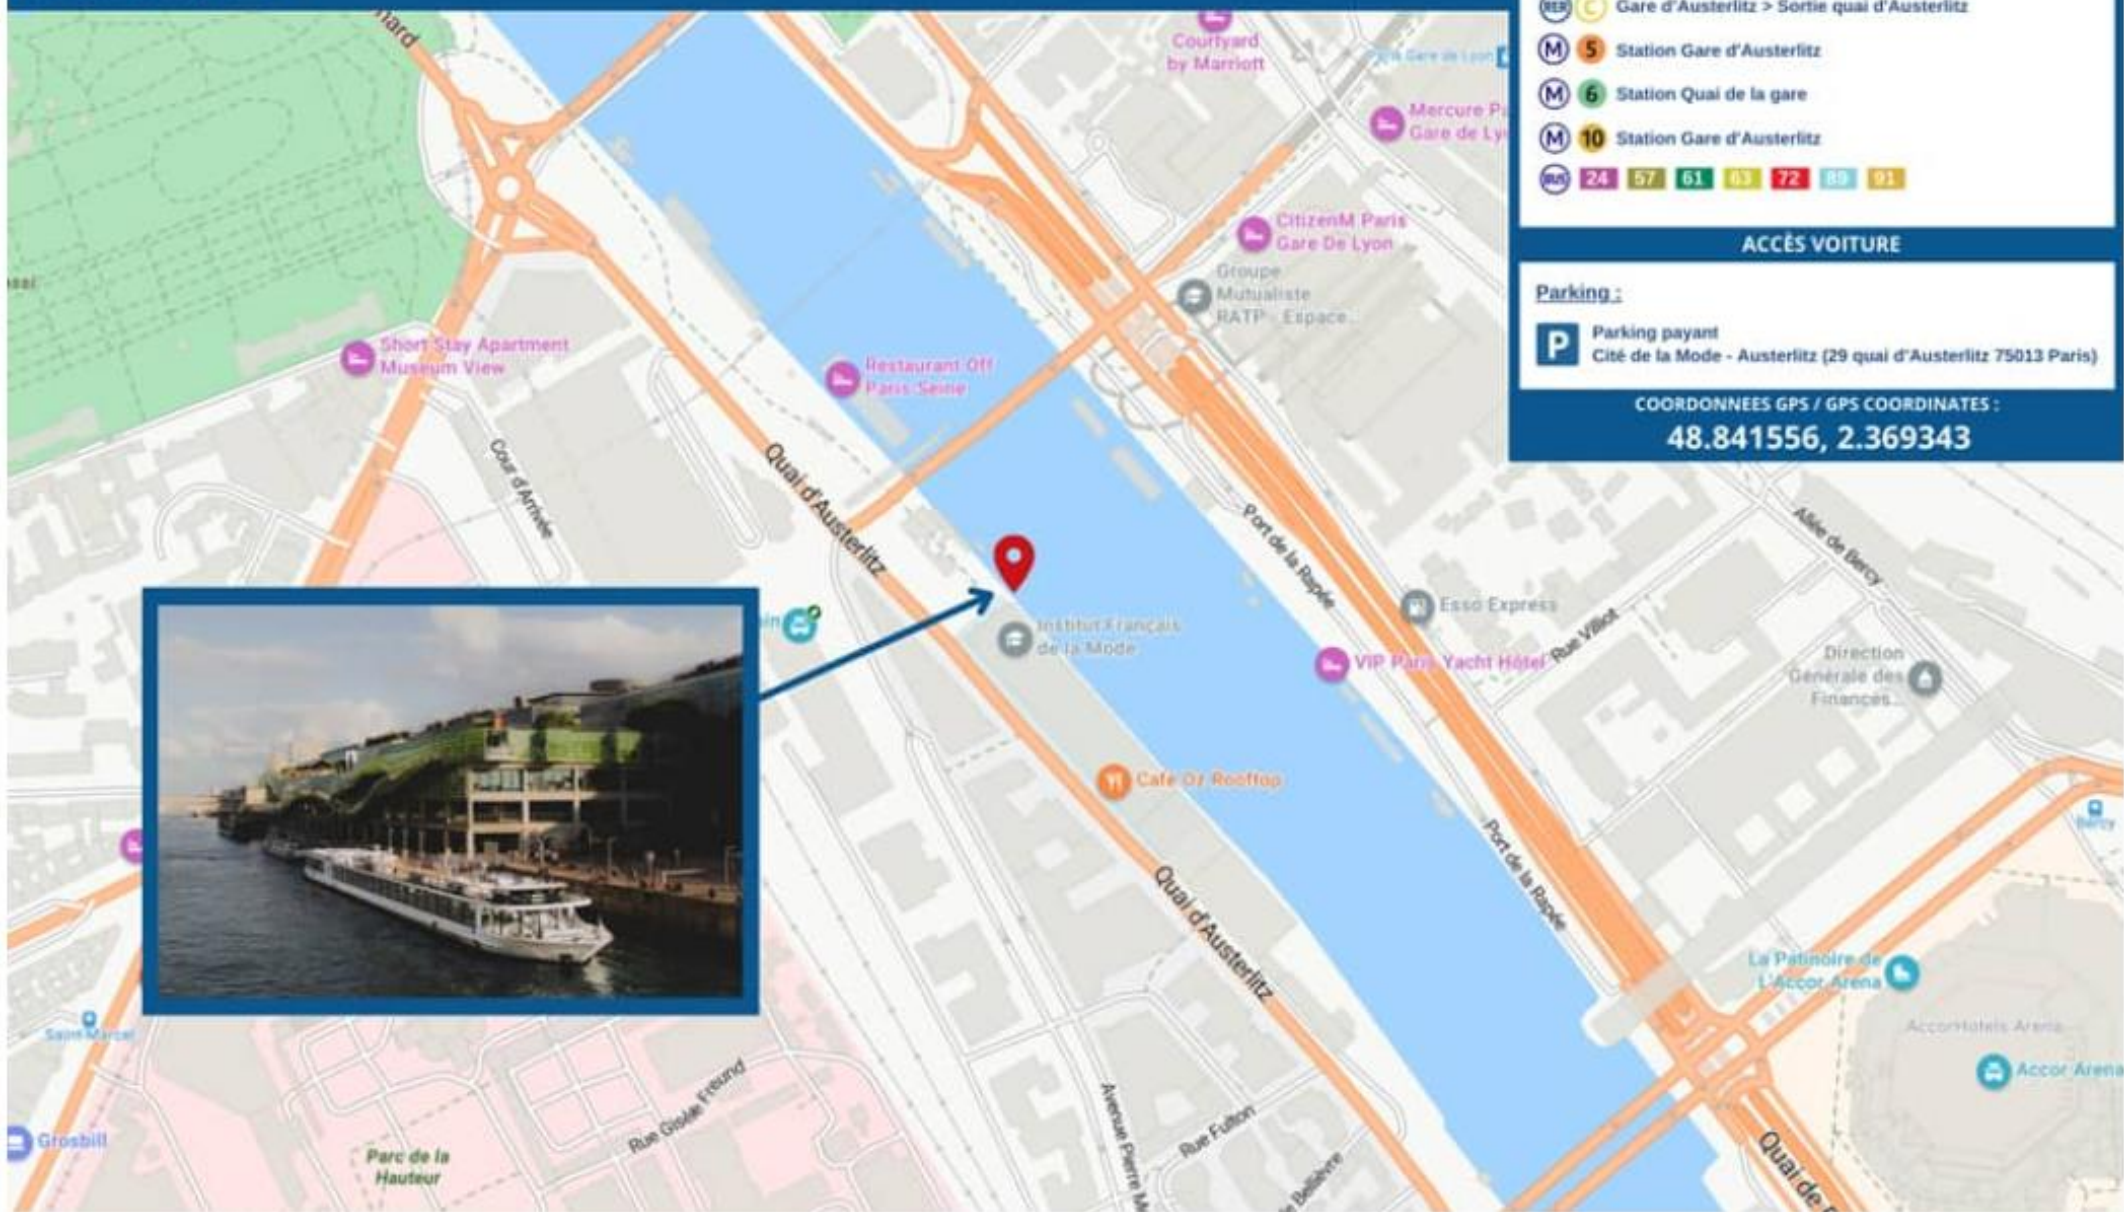

PLAN D'ACCÈS - ESCALE AUSTERLITZ LE DIAMANT BLEU

Transports en commun / Public transport :

- Gare d'Austerlitz > Sortie quai d'Austerlitz
- Station Gare d'Austerlitz
- Station Quai de la gare
- Station Gare d'Austerlitz
-

ACCÈS VOITURE

Parking :

- Parking payant
Cité de la Mode - Austerlitz (29 quai d'Austerlitz 75013 Paris)

COORDONNEES GPS / GPS COORDINATES :

48.841556, 2.369343

Le bateau **Le Diamant Bleu** se situe au niveau du 36 quai d'Austerlitz sous la cité de la Mode et du design (grand bâtiment vert).

Le Diamant Bleu is located next to 36 quai d'Austerlitz, beneath the Cité de la Mode et du Design (large green building).