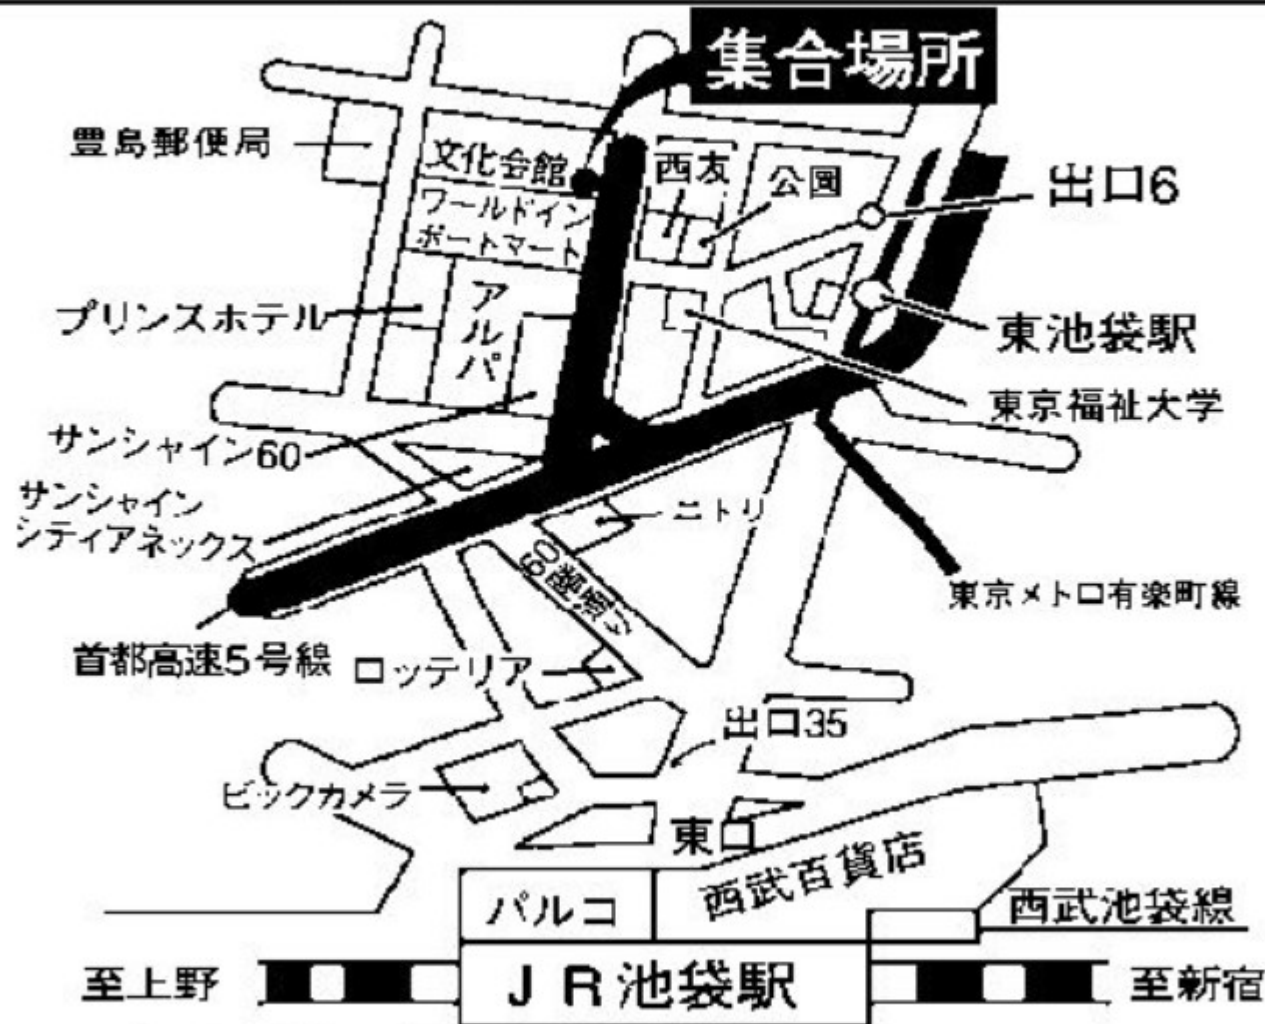

池袋駅東口サンシャイン・シティビル

サンシャインシティ文化会館1階 バスターミナル内

※バスターミナル内にてお待ちください。

※JR池袋駅東口から集合場所までは徒歩で20分程かかります。

ニトリ横の地下道は利用せず、地上部をお歩きください。

※東京メトロ有楽町線東池袋駅出口6番からは徒歩10分程となります。