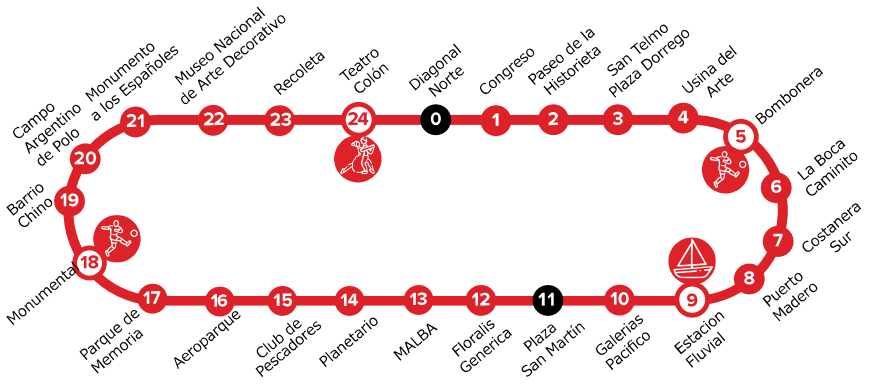

Recorrido

0

Av. Pres. Roque Sáenz Peña 728.

11

Av. Santa Fe 808 (entre Suipacha y Esmeralda)

1

Av. Rivadavia 1545, entre Paraná y Montevideo.

12

Av. Pres. Figueroa Alcorta 2800 (entre Austria y Juan Antonio Biliboni).

2

Av. Independencia 311, entre Balcarce y Defensa.

13

Av. Pres. Figueroa Alcorta 3465 (entre Jerónimo Salguero y San Martín de Tours).

3

Av. San Juan 350 (entre Balcarce y Defensa).

14

Av. Sarmiento 3866 (entre Figueroa Alcorta y Casares)

4

Agustín R. Caffarena 51.

15

Av. Costanera Rafael Obligado 2610 (Muelle de Pescadores)

10

Av. Cordoba 787

18

Av. Figueroa Alcorta 7576(entre Garcia y Quinteros).

19

Av. Virrey Vertiz entre Echeverria y Sucre.

20

Av. del Libertador 4000 (entre Av. Dorrego y Ortega y Gasset).