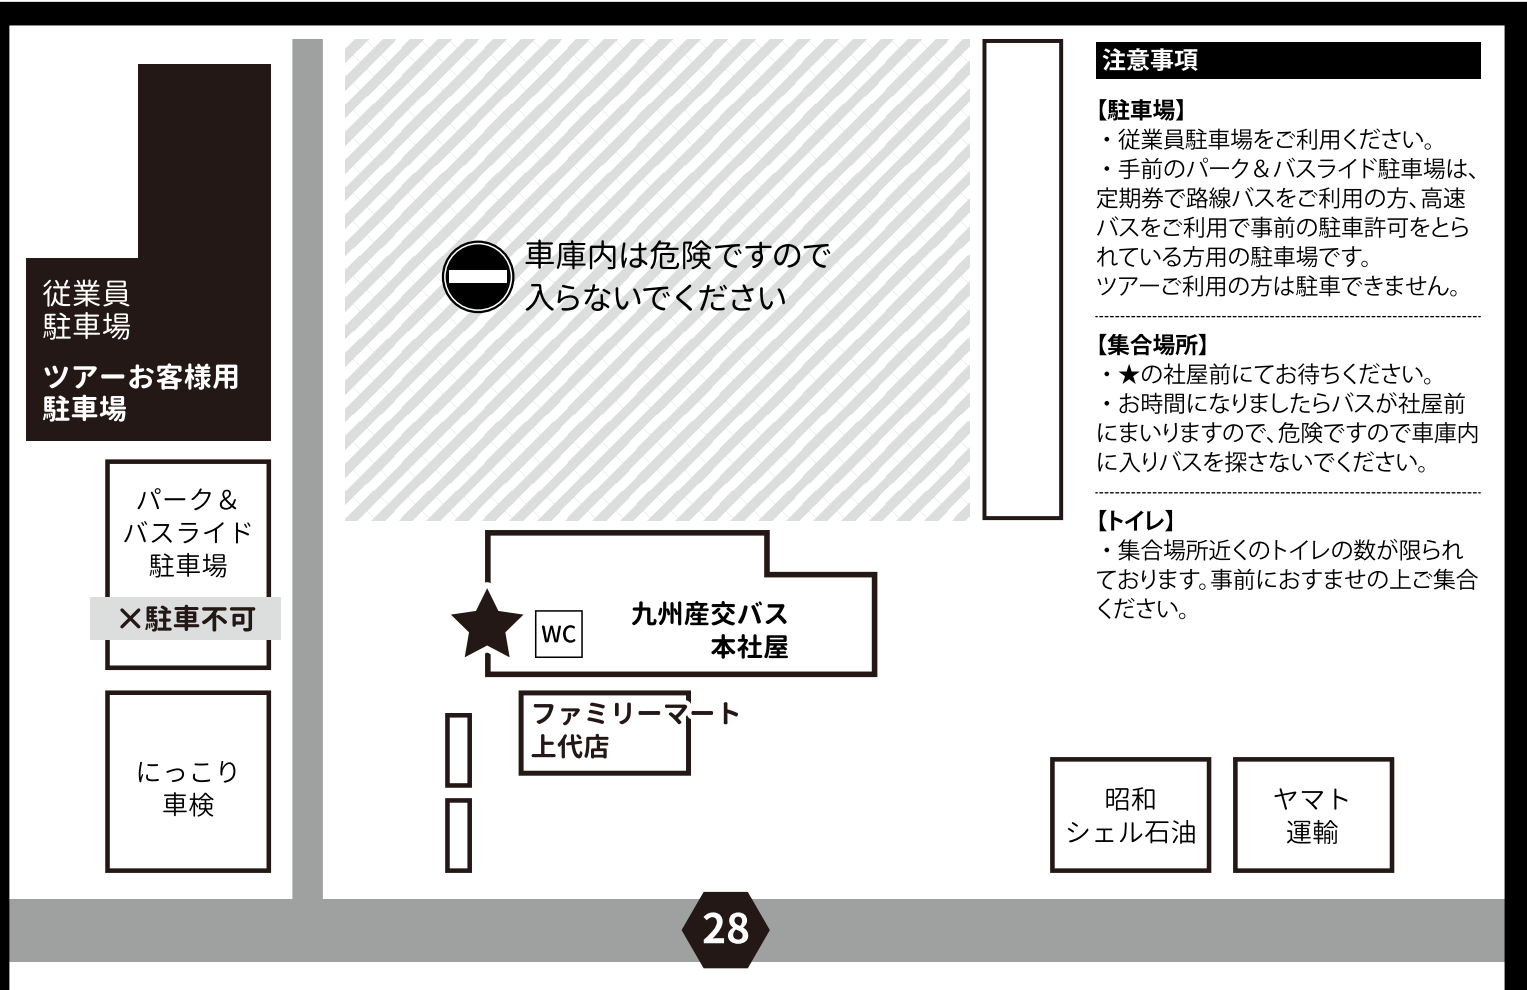

❖ 西部車庫 周辺マップ & お客様駐車場案内

注意事項

【駐車場】

- ・従業員駐車場をご利用ください。
- ・手前のパーク&バスライド駐車場は、定期券で路線バスをご利用の方、高速バスをご利用で事前の駐車許可をとられている方用の駐車場です。ツアーご利用の方は駐車できません。

【集合場所】

- ・★の社屋前にてお待ちください。
- ・お時間になりましたらバスが社屋前にまいりますので、危険ですので車庫内に入りバスを探さないでください。

【トイレ】

- ・集合場所近くのトイレの数が限られております。事前におすませの上で集合ください。