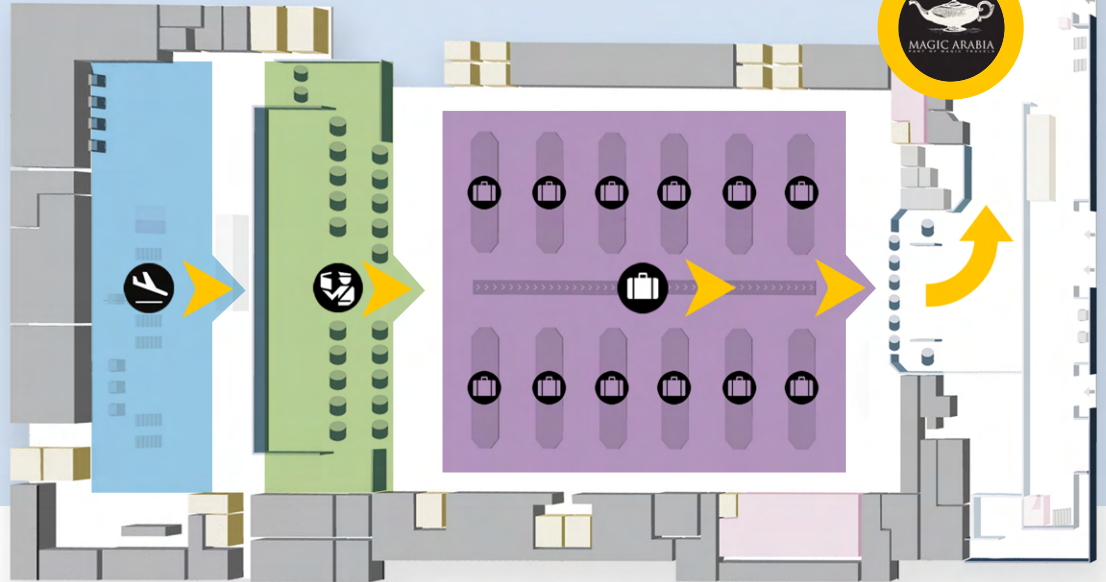

ターミナル3

到着ロビー

到着ロビー

入国審査

手荷物受取場

マジックアラビア  
ラウンジ

マジックアラビアのラウンジは  
SIXT CAR Rental (SIXTレンタカー)  
とDUBAI TOURISM Office (ド  
バイ観光事務所) の間にござい  
ます。

お客様のお名前がラウンジの入り口に設置されている液晶ディスプレイに映し出されます。

- ！ 到着ロビーにてお名前の書かれたボードをもってのお出迎えはいたしませんので、ご注意ください。

ビジネスクラスをご利用のお客様はお出口が異なりますのでラウンジの前は通過いたしません。  
ビジネスクラスをご利用のお客様で送迎をご希望の場合は、上記の情報を参考にラウンジまでお越しただ  
くようお願いいたします。