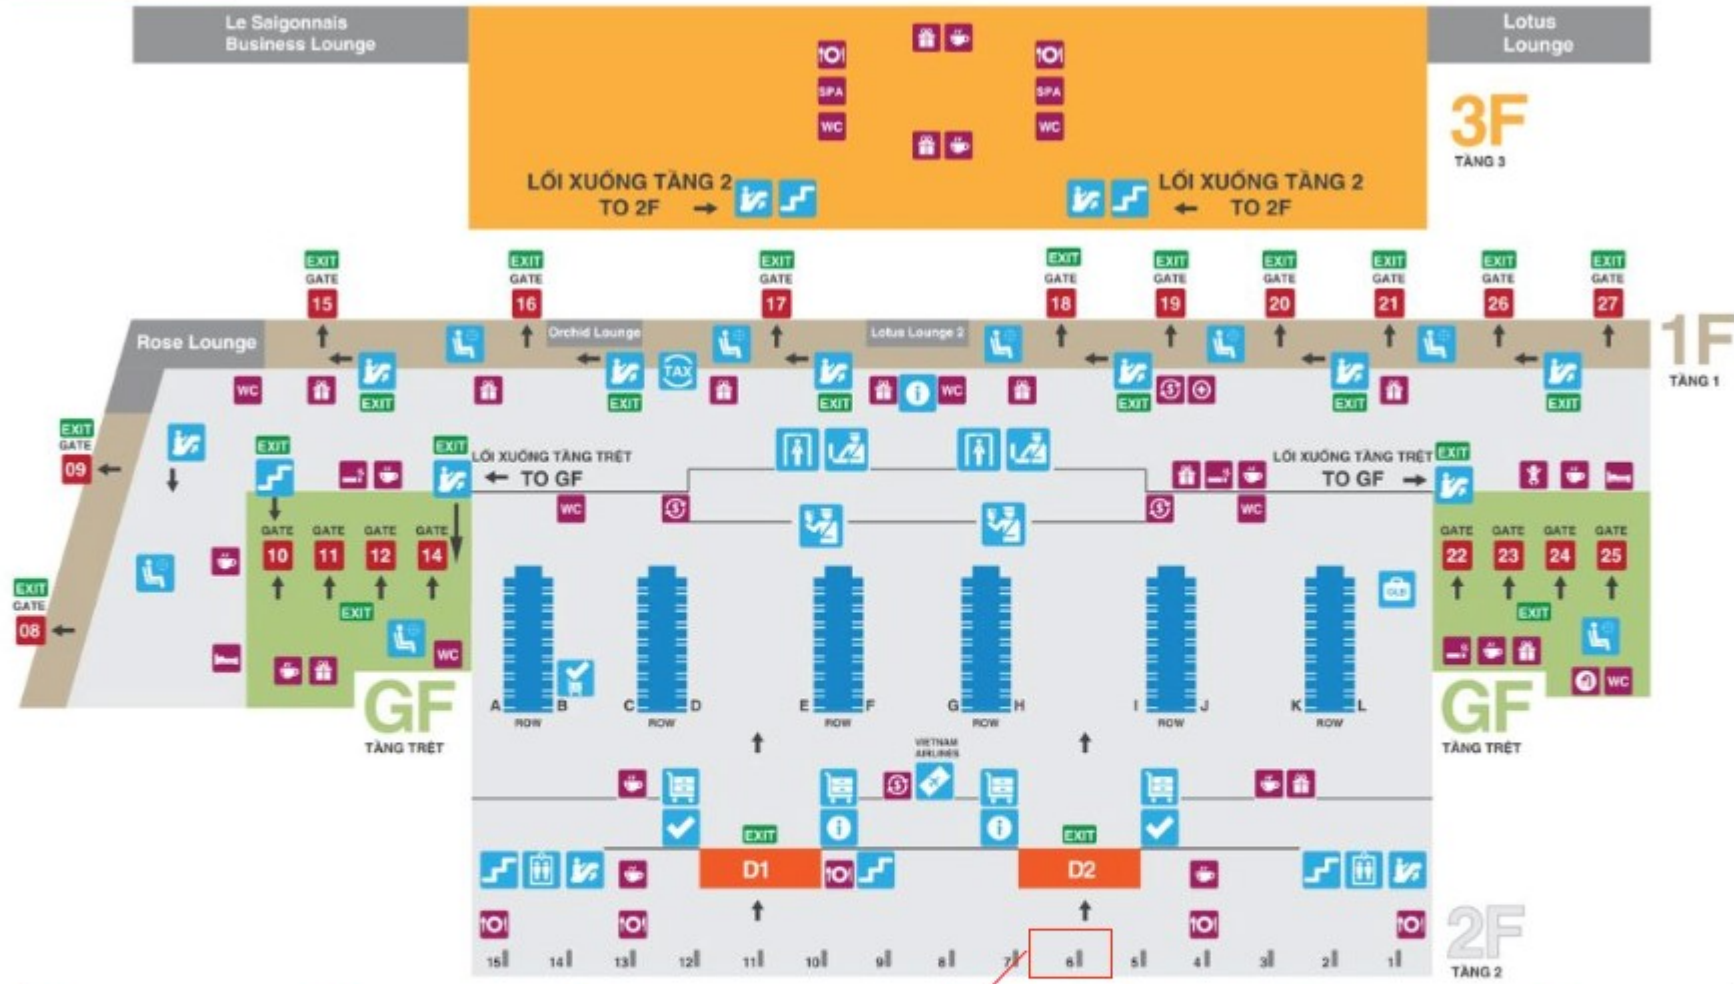

SƠ ĐỒ GA ĐI QUỐC TẾ

INTERNATIONAL TERMINAL- DEPARTURE HALL

- | | | | | | |
|--|---|--|--|--------------------------------------|--|
| Check-In Tự Động
Automated Check In Kiosks | Kiểm Tra Hải Quan
Customs | Check-In Hành Lý Tự Động
Self Baggage Drop | 08 → 27 Cửa Ra Máy Bay
Boarding Gate | Cà Phê
Coffee Shop | Khu Vui Chơi Trẻ Em
Children's Play Area |
| Quầy Thông Tin Trợ Giúp
Information Desk | Công An Cửa Khẩu
Emigration | | D1 → D2 Cửa Vào Entrance | Cửa Hàng
Shopping Areas | Buồng Ngủ
Sleeping Box |
| Đóng Gói Hành Lý
Baggage Packing Service | Kiểm Tra An Ninh
Security Check | | Tầng Trệt
G Floor | Nhà Hàng
Restaurants | Phòng Tắm
Shower |
| Khu Vực Chờ Bay
Lounge Area | Thang Máy
Elevators | | Tầng 1
1st Floor | Nhà Vệ Sinh
Toilets | Phòng Hút Thuốc
Smoking Room |
| Hoàn thuế
GST Refund | Thang Bộ
Staircases | | Tầng 2
2nd Floor | Y Tế
First-Aid Service | SPA
SPA |
| Quầy Vé
Ticket Counter | Thang Cuốn
Escalators | | Tầng 3
3th Floor | Đổi Tiền
Currency Exchange | |

Pick up point