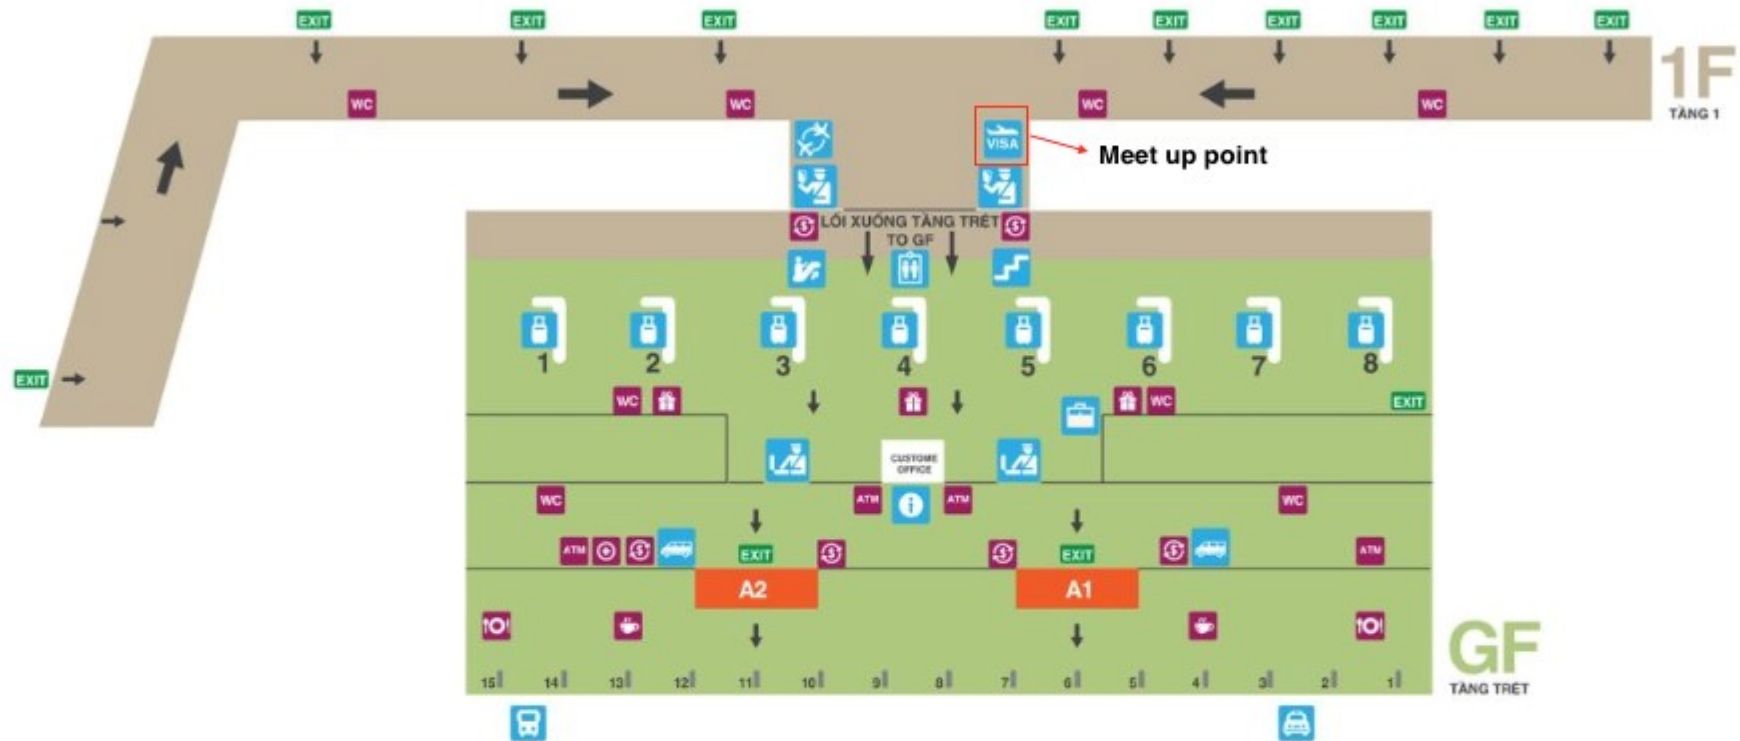

SƠ ĐỒ GA ĐẾN QUỐC TẾ
INTERNATIONAL TERMINAL- ARRIVAL HALL

- Hành Lý Thất Lạc
Lost & Found
- Quầy Thông Tin Trợ Giúp
Information Desk
- Nơi Chuyển
Transfer
- Xe Dịch Vụ
Car Service
- Trả Hành Lý
Baggage Claim
- Tầng Trệt
G Floor
- Tầng 1
1st Floor

- Thang Máy
Elevators
- Thang Bộ
Staircases
- Thang Cườn
Escalators
- Xe Bưu
Bus
- Taxi
- Lối Thoát Hiểm
Exit

- Kiểm Tra Hải Quan
Customs
- Công An Cửa Khẩu
Immigration
- Cấp Thị Thực Tại Chỗ
Landing Visa
- A2 → A1 Lối Ra
Exit

- Cà Phê
Coffee Shop
- Cửa Hàng
Shopping Areas
- Nhà Hàng
Restaurants
- Nhà Vệ Sinh
Toilets
- ATM
ATM
- Y Tế
First-Aid Service
- Đổi Tiền
Currency Exchange