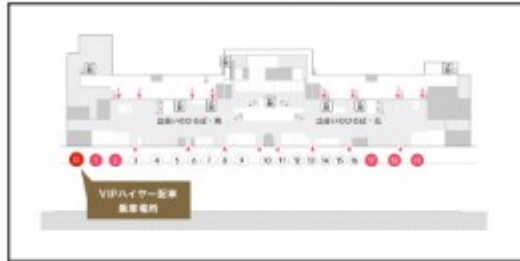

# 羽田空港の乗車場所

## ターミナル1

### 2024/03/01~の運用

ターミナルからは、P5立体駐車場の3階へと続く連絡通路がございます。  
立体駐車場に到着されましたら、エレベーターで1層までお下がりいただき、**場外乗車レーン**までお越しください。

#### 【P5立体駐車場待機に伴う追加料金】

2024/03/01~当面の間、「羽田空港 第2ターミナル」のハイヤー乗り場がP5立体駐車場の「乗車レーン」へ変更となります。

\*入庫～60分：300円（入庫後30分間は無料）

車両はご予約時刻の5～10分前を目途に場内にて待機いたしますが、お客様のご事情により大規模な待機が必要となりました場合には、