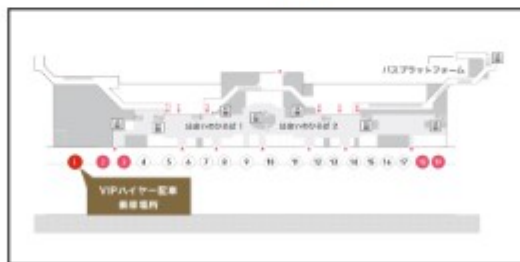

ターミナル2

ターミナル3

※2024/03/01~当面の間「羽田空港 第3ターミナル」のハイヤー乗り場が変更となります
詳細場所は下記をご参照ください

2024/03/01~の運用

ターミナルからは、P5立体駐車場の3階へと続く連絡通路がございます。
立体駐車場に到着されましたら、エレベーターで1層までお下がりいただき、**場外乗車レーン**までお越しください。