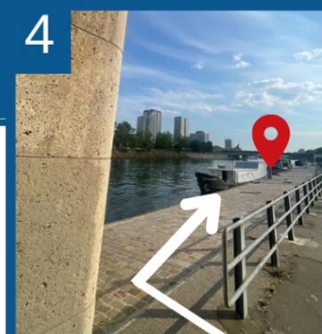

# RENDEZ-VOUS / MEETING POINT : 116 AVENUE DU PRÉSIDENT KENNEDY, 75016

1  
RADIO FRANCE : 116 AV  
KENEDY, 75016

Transports en commun / Public transport :

- Station Avenue du Pdt Kennedy - Maison de Radio France
- Station Passy
- Station Ranelagh
- Station Javel-André Citroën
- 22 52 62 70 72

ACCÈS VOITURE - CAR ACCESS

Parking :

- Parking payant Indigo Radio France, ouvert 24h/24h et 7j/7 (face au 18 de la rue du Ranelagh)

COORDONNÉES GPS / GPS COORDINATES :  
48.852078, 2.280720

- 1 - **Au point de départ** (116 avenue du Président Kennedy, 75016 - Radio France) traversez la route
- 2 - **Longez la Seine** (qui est à votre droite) jusqu'au feu rouge sous le pont RER
- 3 - **Traversez ensuite la voie rapide et piste cyclable AU FEU ROUGE**
- 4 - **L'entrée du quai se situe sous le pont à votre droite** - entrez sur le quai pour accéder au bateau Théo (30m plus loin)

- 1 - **At the starting point** (116 avenue du Président Kennedy, 75016 - Radio France) cross the road
- 2 - **Walk along the Seine** (which is on your right) to the RER bridge
- 3- **Then cross the dual carriageway and cycle track at the TRAFFIC RED LIGHTS**
- 4 - **The entrance to the dock is under the bridge on your right** - enter the dock to access the Théo boat (30m further on).