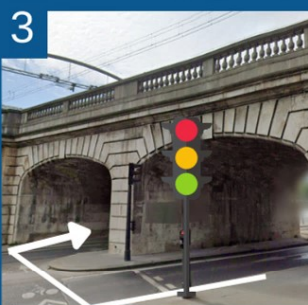

# RENDEZ-VOUS / MEETING POINT : 116 AVENUE DU PRÉSIDENT KENNEDY, 75016

1  
RADIO FRANCE : 116 AV  
KENEDY, 75016

Transports en commun / Public transport :

- Station Avenue du Pdt Kennedy - Maison de Radio France
- Station Passy
- Station Ranelagh
- Station Javel-André Citroën
- 22 52 62 70 72

ACCÈS VOITURE - CAR ACCESS

Parking :

- Parking payant Indigo Radio France, ouvert 24h/24h et 7j/7 (face au 18 de la rue du Ranelagh)

COORDONNÉES GPS / GPS COORDINATES :  
48.852078, 2.280720

- 1 - **Au point de départ** (116 avenue du Président Kennedy, 75016 - Radio France) traversez la route
- 2 - **Longez la Seine** (qui est à votre droite) jusqu'au feu rouge sous le pont RER
- 3 - **Traversez ensuite la voie rapide et piste cyclable AU FEU ROUGE**
- 4 - **L'entrée du quai se situe sous le pont à votre droite** - entrez sur le quai pour accéder au bateau Théo (30m plus loin)

- 1 - **At the starting point** (116 avenue du Président Kennedy, 75016 - Radio France) cross the road
- 2 - **Walk along the Seine** (which is on your right) to the RER bridge
- 3- **Then cross the dual carriageway and cycle track at the TRAFFIC RED LIGHTS**
- 4 - **The entrance to the dock is under the bridge on your right** - enter the dock to access the Théo boat (30m further on).