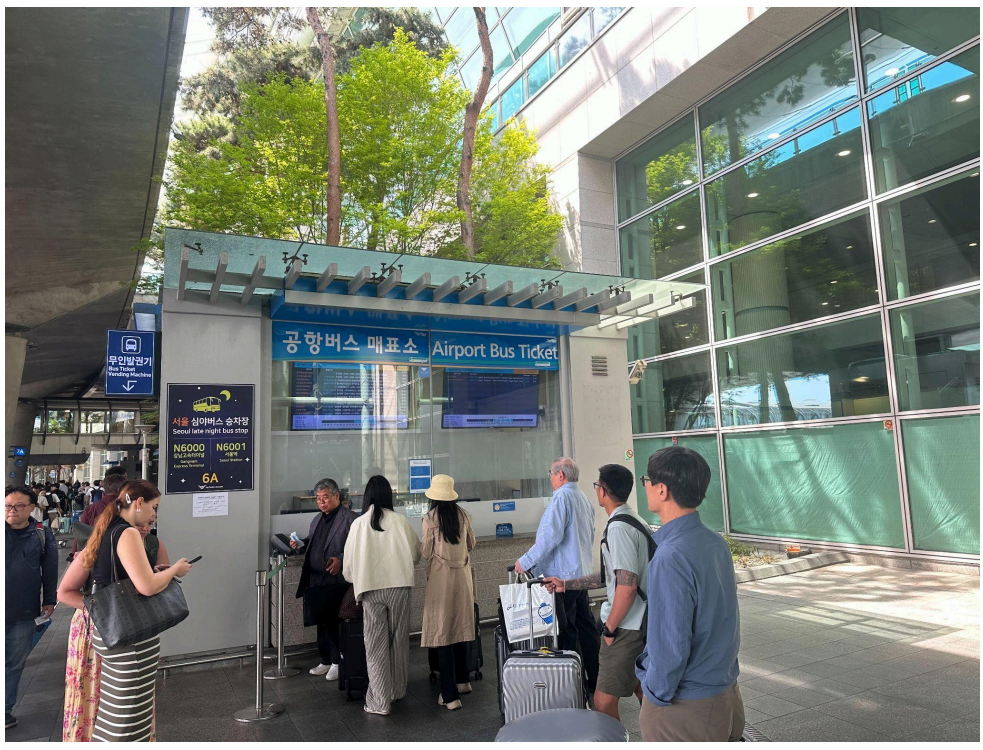

- 仁川空港 第1ターミナル、1階 Gate 6番前 (外部のみ)
- 仁川空港第2ターミナルをご利用のお客様は交換できません。
ご購入いただけません。

- 仁川空港第1ターミナル1階に到着すると、
ゲード6番に出ると交換所があります。(外部)

#注意：内部のチケット売り場では実物のチケットへの交換ができません。