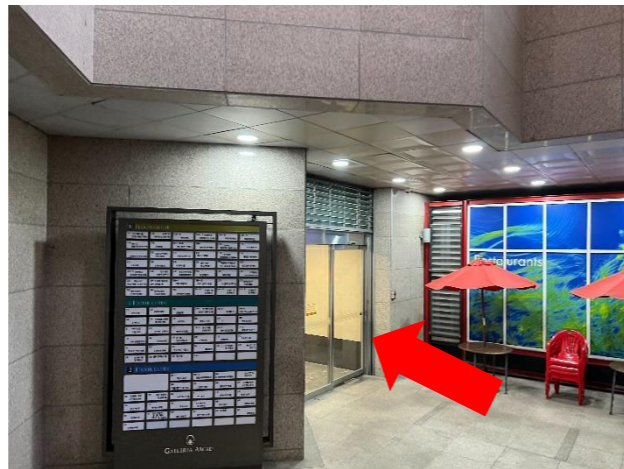

梨花制服へのアクセス

① (2号線/8号線) 蚕室駅4番出口を出て直進します。

②直進

③蚕室ロッテビルと駐車場をそのまま直進します。

④「GALLERIA PALACE」が見えます。

⑤「ARCADE」の外階段を降ります。

⑥階段を降りた先にあるドアから建物に入ります。

⑦最初の角を左に曲がります。