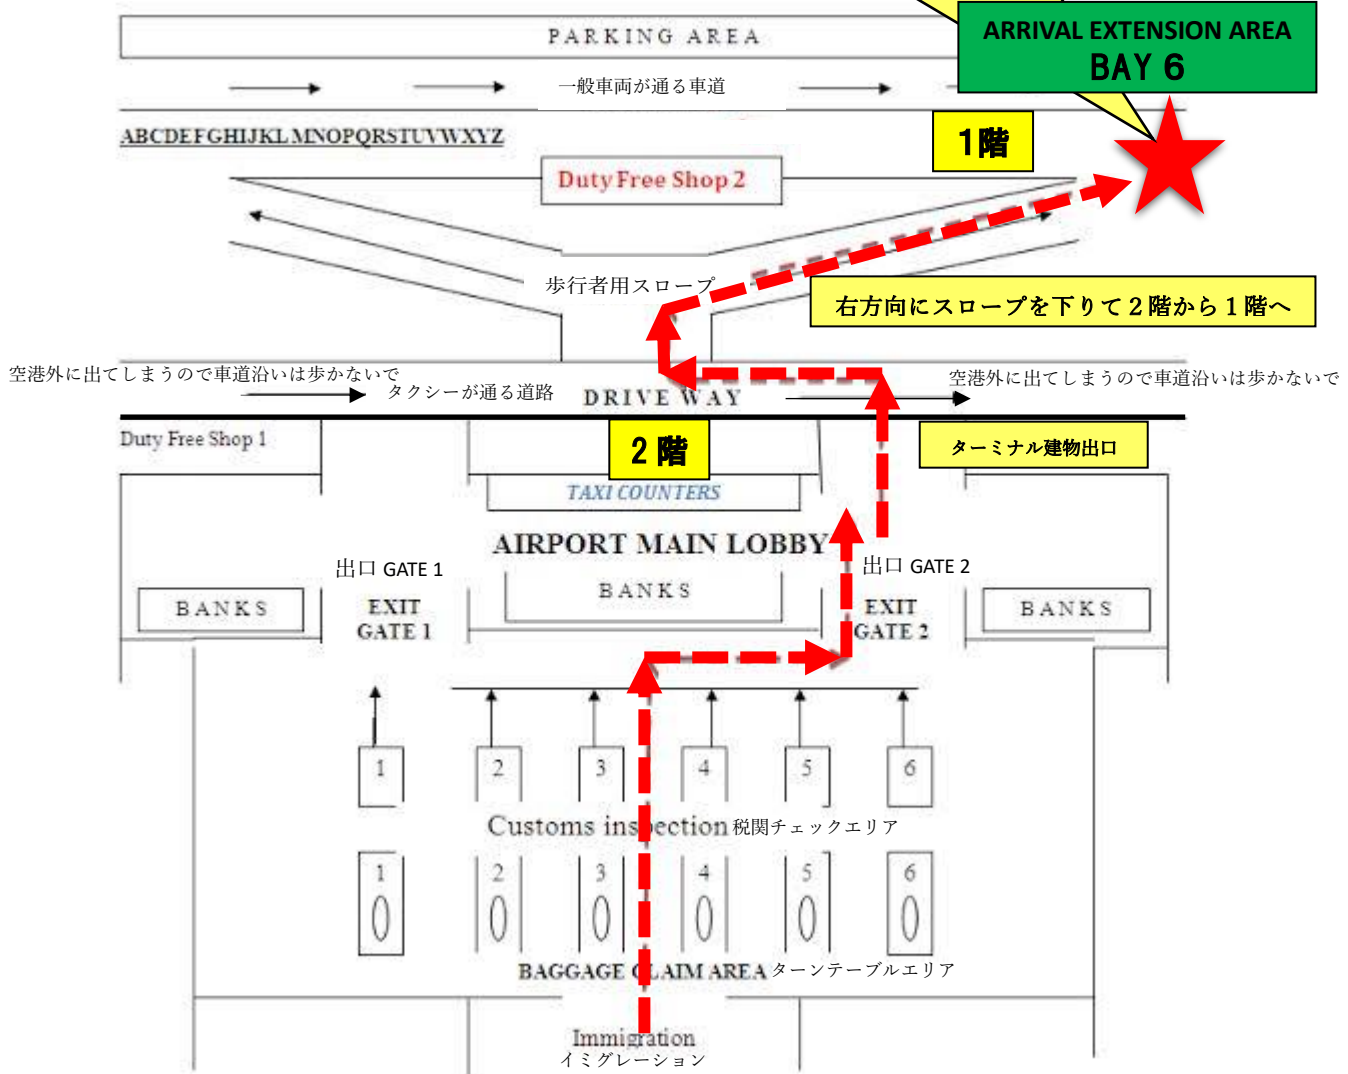

PTN トラベル

マニラ（ニノイ・アキノ）国際空港 ターミナル 1

お迎え場所のご案内

待ち合わせ：ARRIVAL EXTENSION AREA
スロープ下ってすぐ「BAY 6」看板

ARRIVAL EXTENSION AREA
BAY 6

※セキュリティの関係で旅行会社スタッフは空港建物中に入ることができません。

待ち合わせはマニラ空港ターミナル1の建物を出て道路を渡った正面にあるスロープ（道路沿いではありません。DUTY FREEの両サイドの歩行者用のスロープ）を下りた辺り（“BAY 6”の看板周辺）となります。

【ご注意】ターミナル出口は2階、待ち合わせ場所は1階となります。

ターミナルを出た辺りには、ホテルの送迎車やタクシーの呼び込みなどがありますが、乗車しないでください。