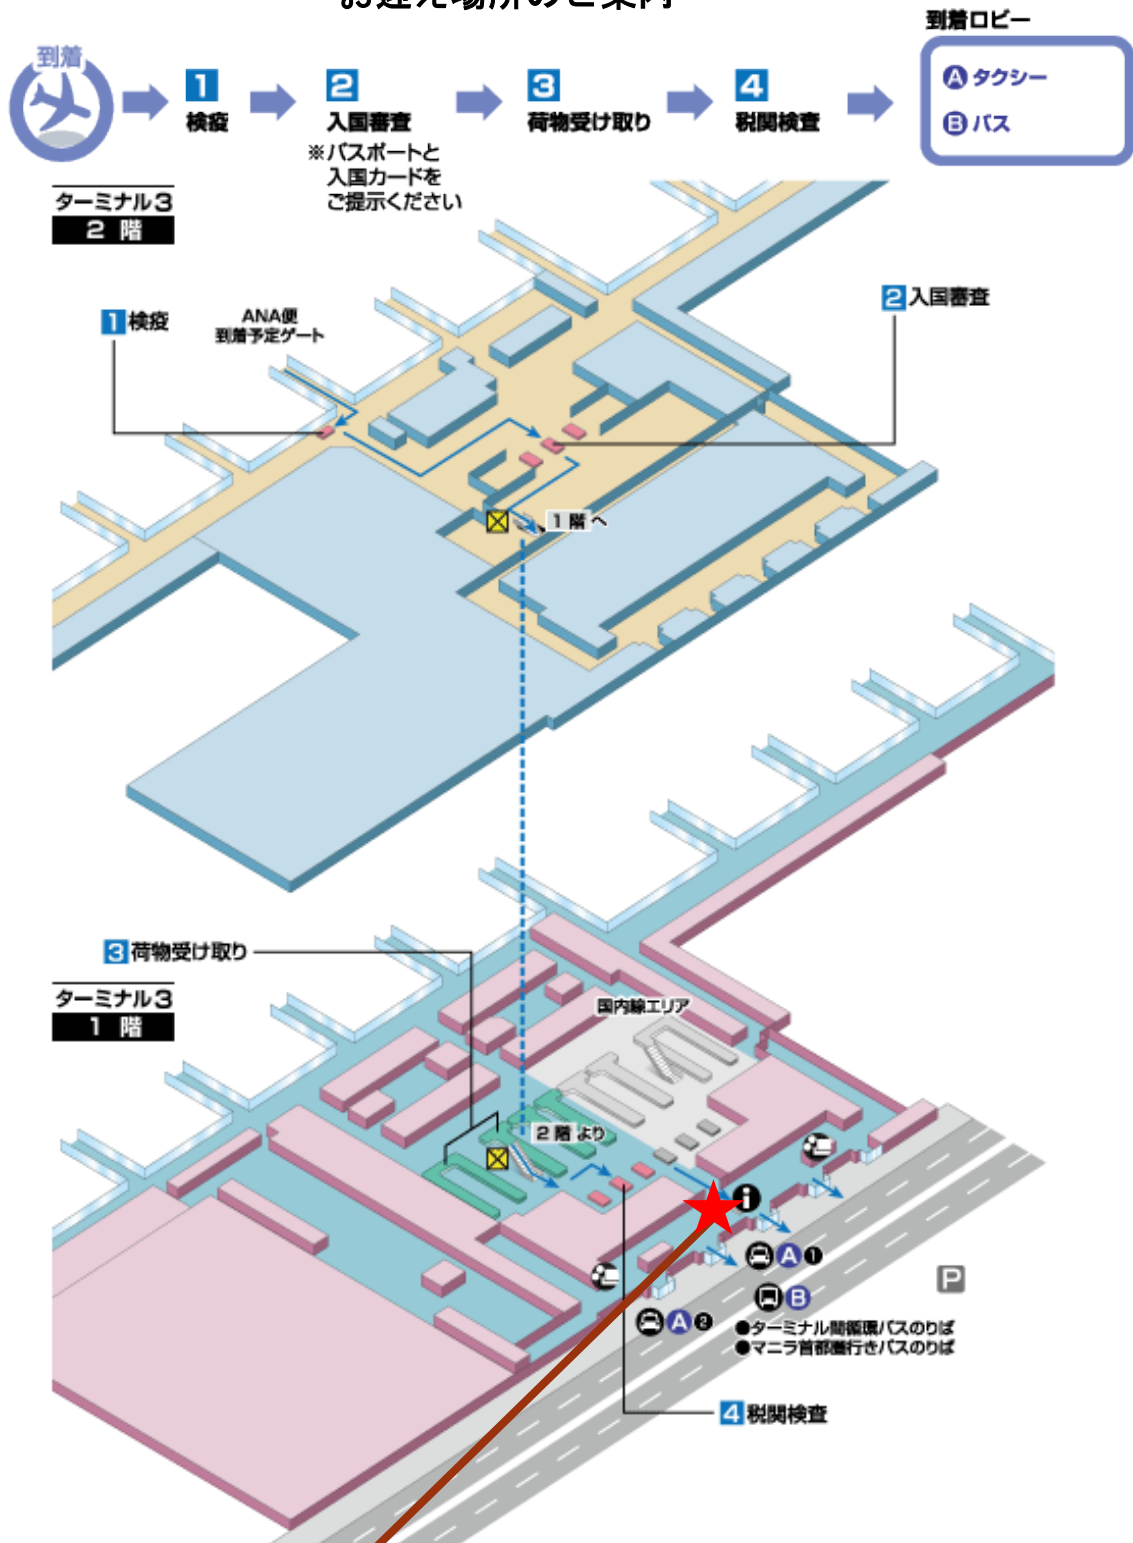

マニラ（ニノイ・アキノ）国際空港 ターミナル3

お迎え場所のご案内

ご集合場所

弊社スタッフが出口付近待合エリアでお名前のバナーを掲げてお待ちしております。

※万一見つからない場合は正面あたりにある

「BDO 銀行窓口前」でお待ちください。