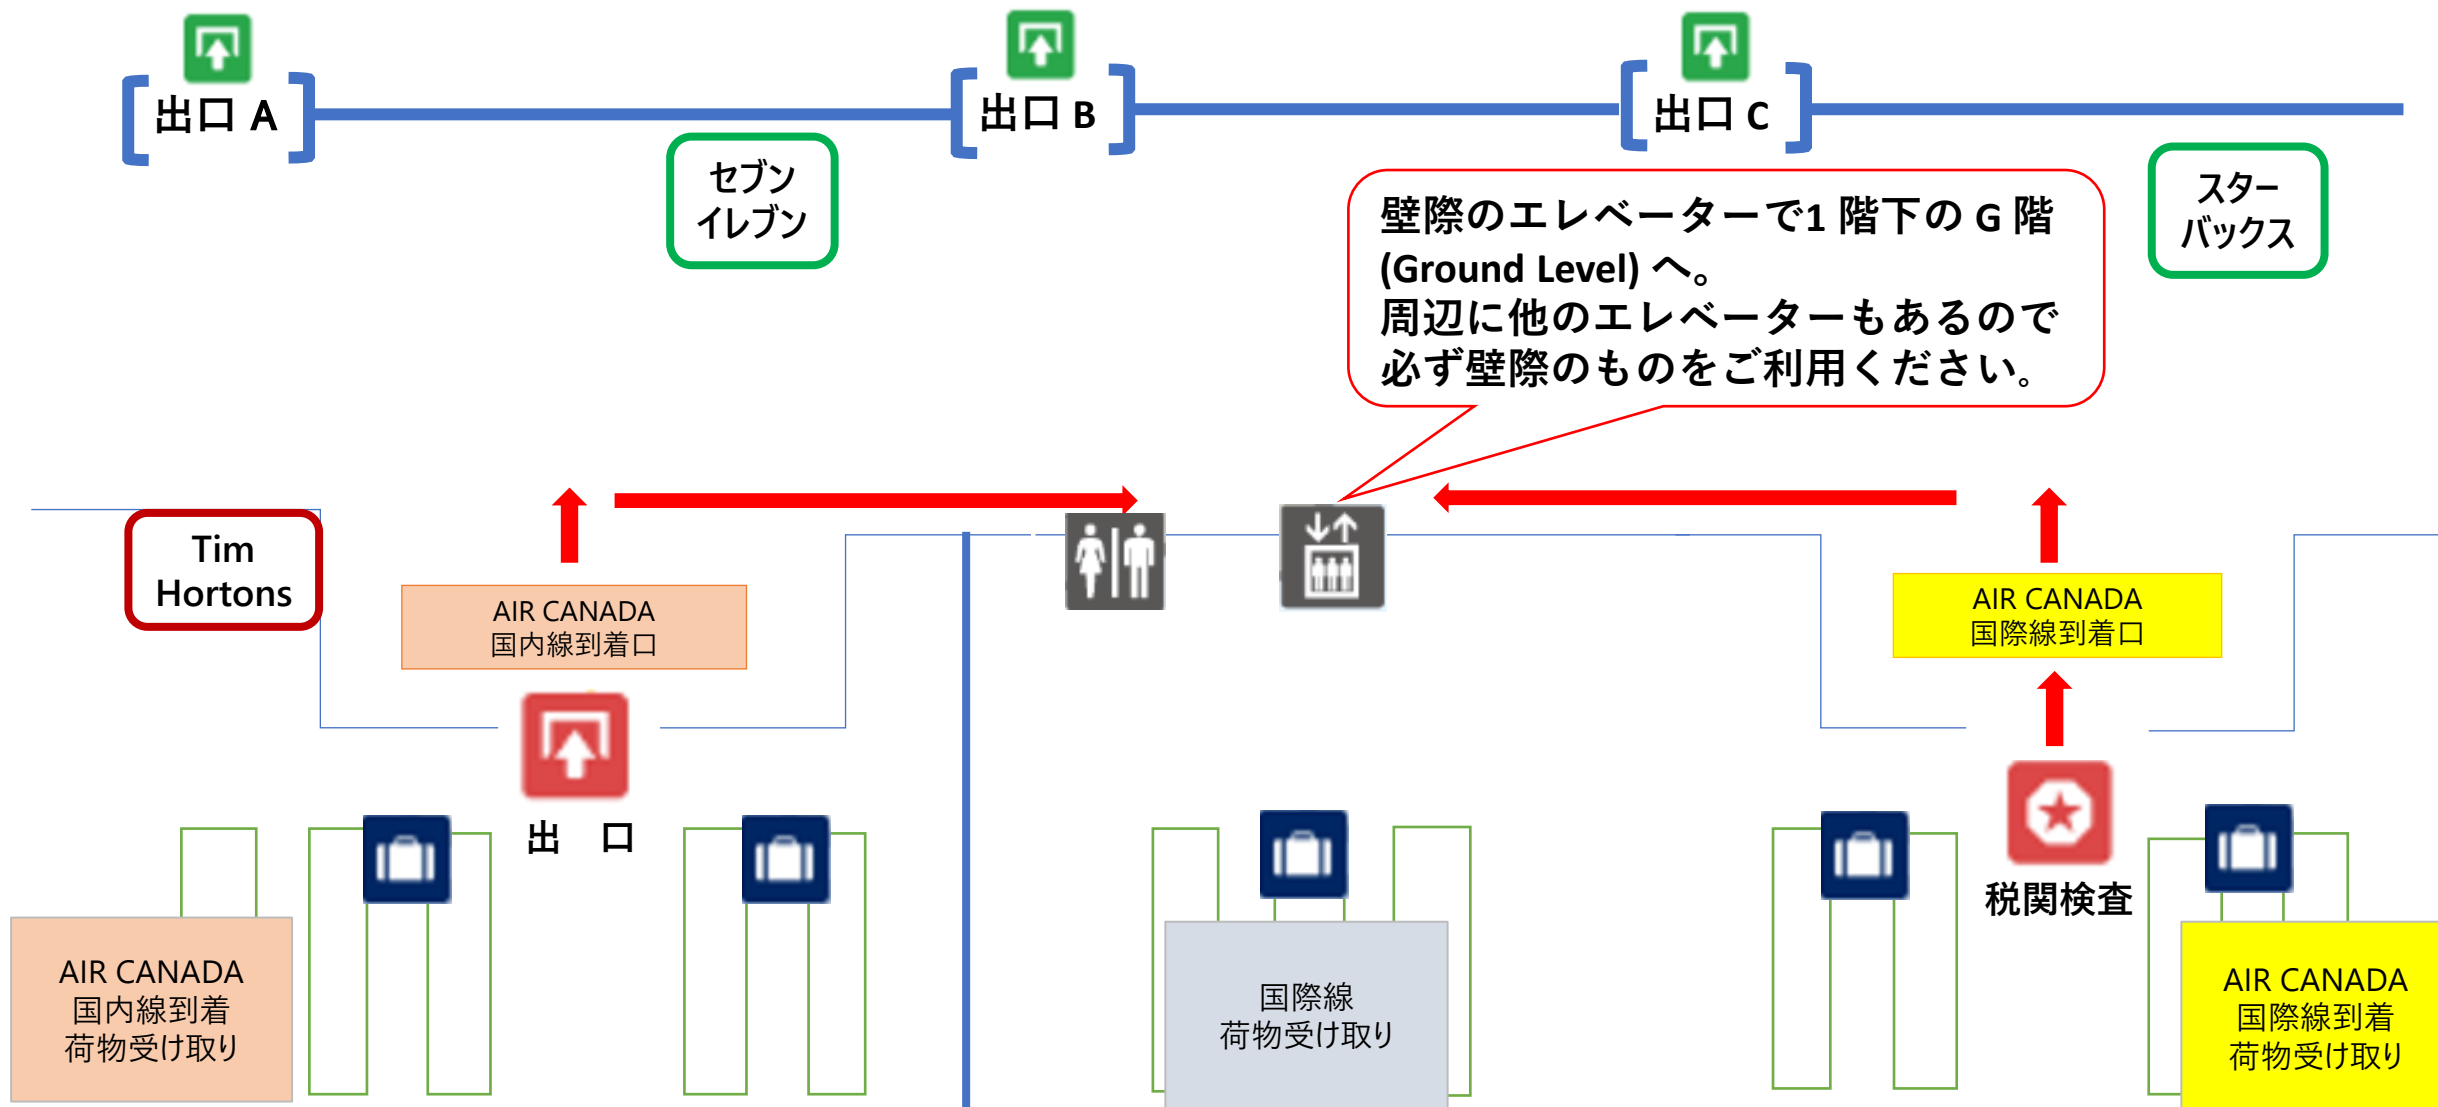

トロント・ピアソン空港 ターミナル1 到着階

Toronto Pearson International Airport (YYZ) Terminal 1 Arrival Floor

出口 A

セブン
イレブン

出口 B

出口 C

スター
バックス

壁際のエレベーターで1階下のG階 (Ground Level) へ。
周辺に他のエレベーターもあるので必ず壁際のもをご利用ください。

Tim
Hortons

AIR CANADA
国内線到着口

出口

AIR CANADA
国内線到着
荷物受け取り

国際線
荷物受け取り

AIR CANADA
国際線到着口

税関検査

AIR CANADA
国際線到着
荷物受け取り

トロント・ピアソン空港 ターミナル1 G階 (地上階)
Toronto Pearson International Airport (YYZ) Terminal 1 Ground Level

出口 P

カウンター

エレベーターでG 階 (Ground Level)に到着後、
真っすぐ出口 P に進むと、出口手前の右側
にカウンターがあります。

カウンターで係員にナイアガラ
エアバスを利用する旨を伝え、
お名前と予約番号をお知らせく
ださい。
バスの到着まではお近くの
ベンチなどでお待ちください。