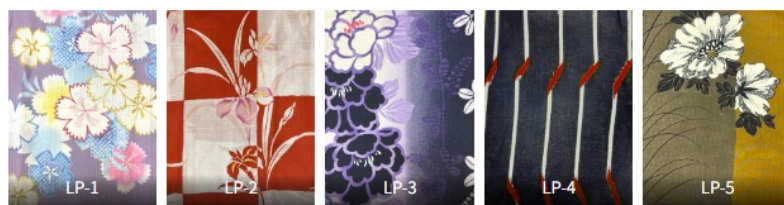

フリーサイズ (身長 155cm~165cm)

ピティサイズ (身長 150cm~160cm)

モデルサイズ (身長 162cm~173cm)

男性浴衣 (身長165cm~185cm)

男性甚平

子供サイズ浴衣(女児100cm-150cm)

子供サイズ浴衣(男児100cm-150cm)

子供サイズ浴衣(男児100cm-150cm)