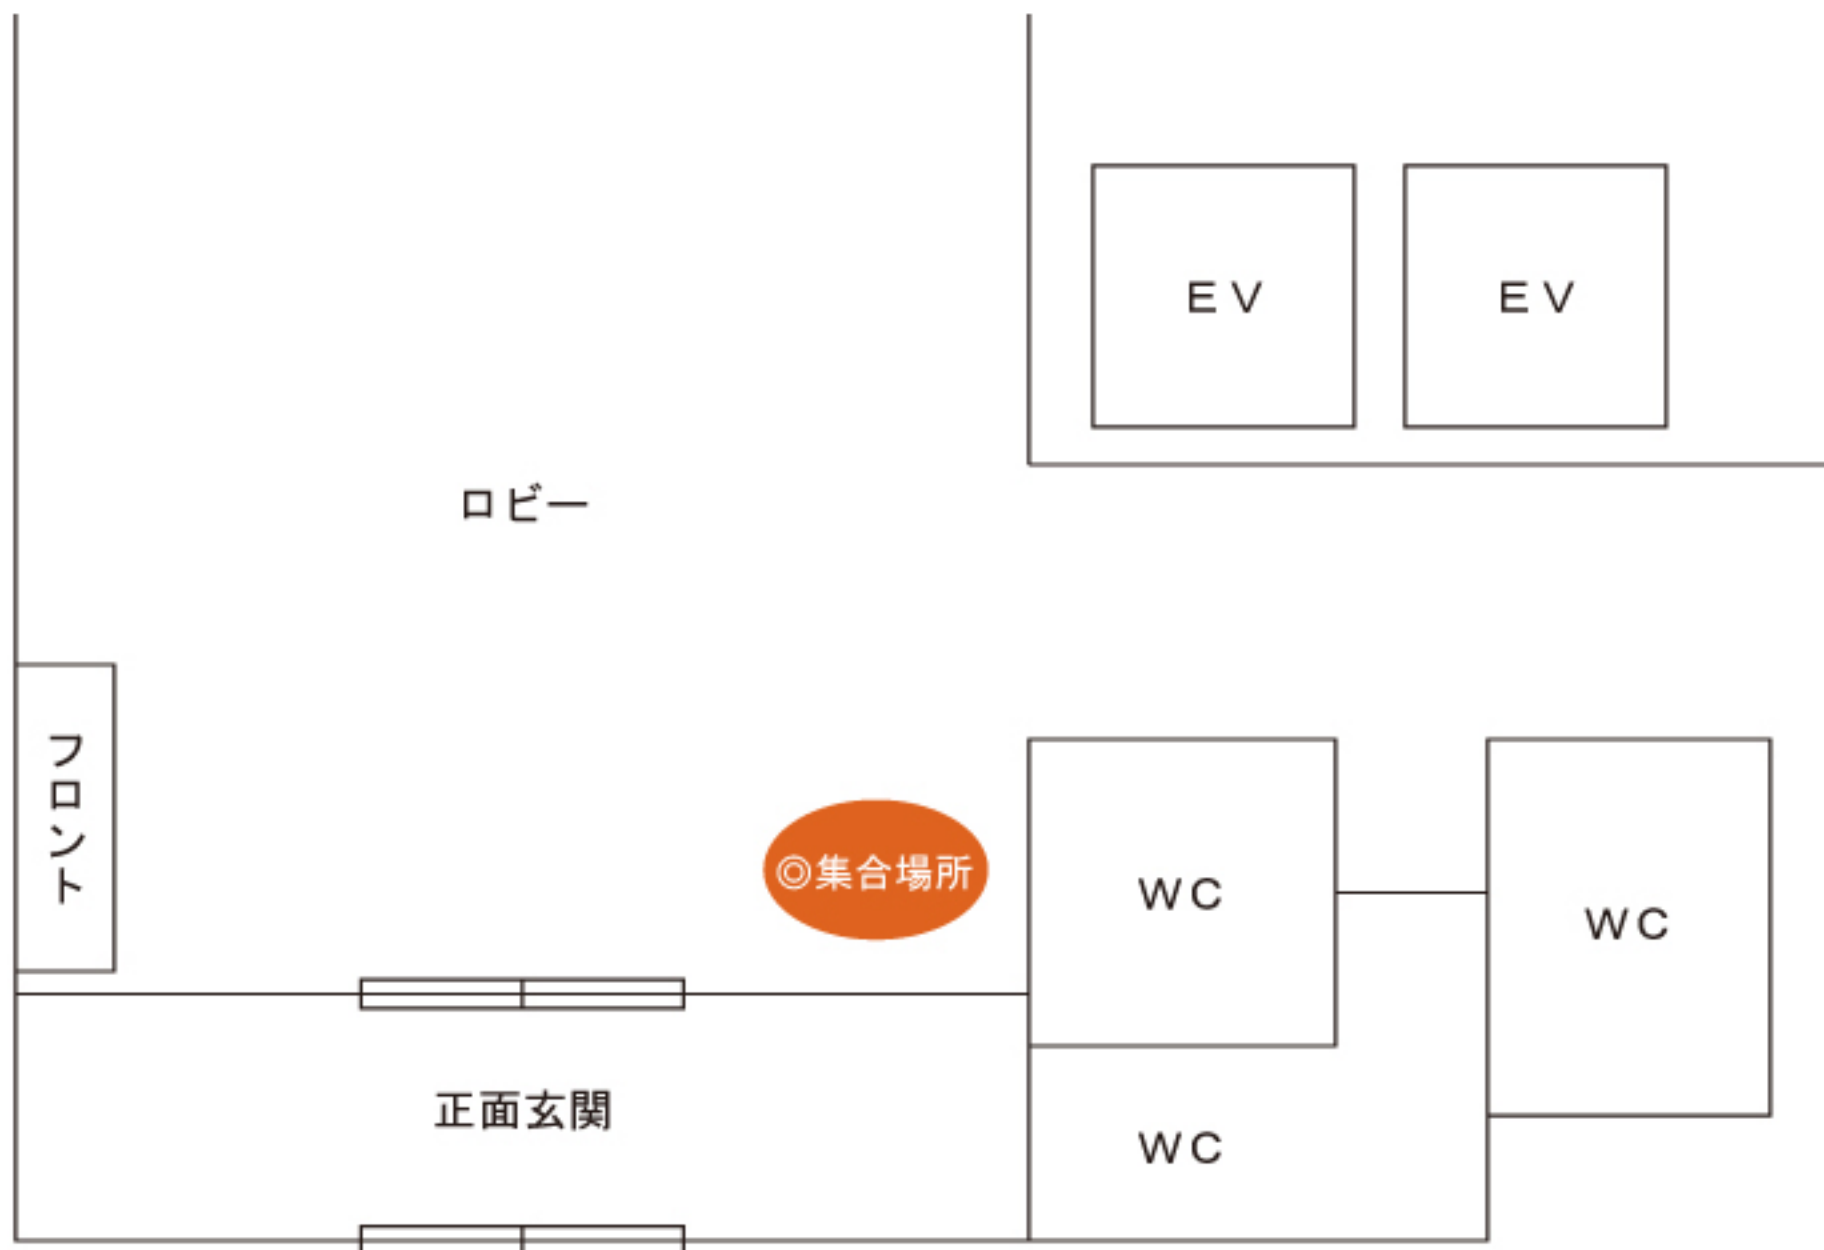

■ヒルトンニセコビレッジ

1階ロビー

フロント

ロビー

ベルデスク

◎集合場所

正面玄関

■ヒノデヒルズ・ニセコビレッジ

1階ロビー

■ニセコノーザンリゾート・アンヌプリ

1階ロビー

■ホテル甘露の森

別館2階スキーカウンター前

□本館2階

□本館3階

□別館2階

■ニセコグランドホテル
1階ロビー

■ヒラフ第一駐車場

ヒラフウェルカムセンター1階北海道リゾートライナーデスク

グランヒラフスキー場

Base
(ドットペース)

リフト券
売場

ひらふ坂

グランヒラフ ウェルカムセンター内
☆北海道リゾートライナー
インフォメーションデスクにご集合ください

◎集合場所

バス駐車場

一般車両駐車場

■ザ・グリーンリーフ・ニセコビレッジ

駐車場内バス乗り場

ホテル正面玄関

◎集合場所

駐車場