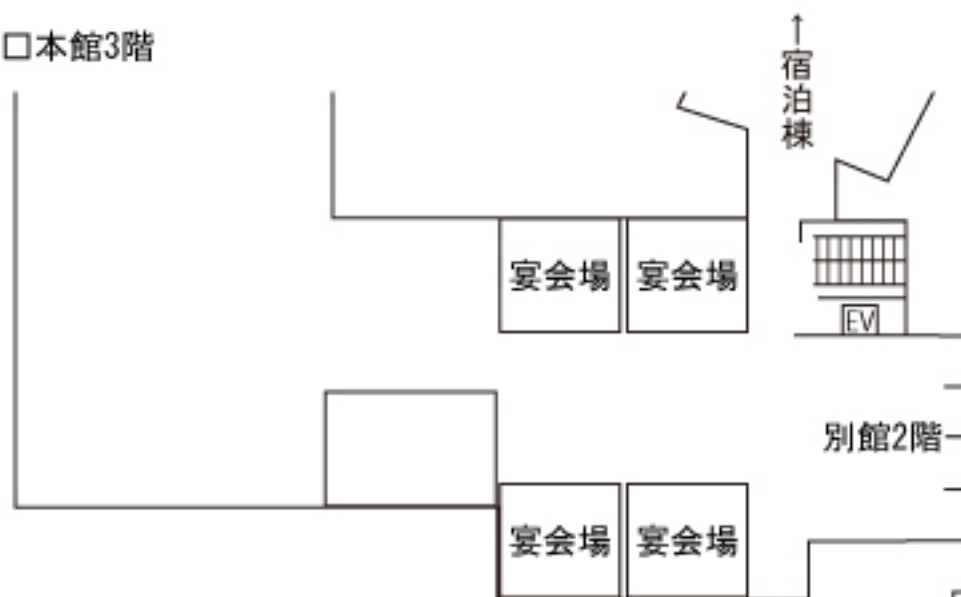

■ヒルトンニセコビレッジ

1階ロビー

フロント

ロビー

ベルデスク

◎集合場所

正面玄関

■ヒノデヒルズ・ニセコビレッジ

1階ロビー

■ニセコノーザンリゾート・アンヌプリ

1階ロビー

■ホテル甘露の森

別館2階スキーカウンター前

□本館2階

□本館3階

□別館2階

■ニセコグランドホテル
1階ロビー

■ヒラフ第一駐車場

ヒラフウェルカムセンター1階北海道リゾートライナーデスク

グランヒラフスキー場

Base
(ドットペース)

リフト券
売場

ひらふ坂

グランヒラフ ウェルカムセンター内
☆北海道リゾートライナー
インフォメーションデスクにご集合ください

◎集合場所

バス駐車場

一般車両駐車場

■ザ・グリーンリーフ・ニセコビレッジ

駐車場内バス乗り場

ホテル正面玄関

◎集合場所

駐車場