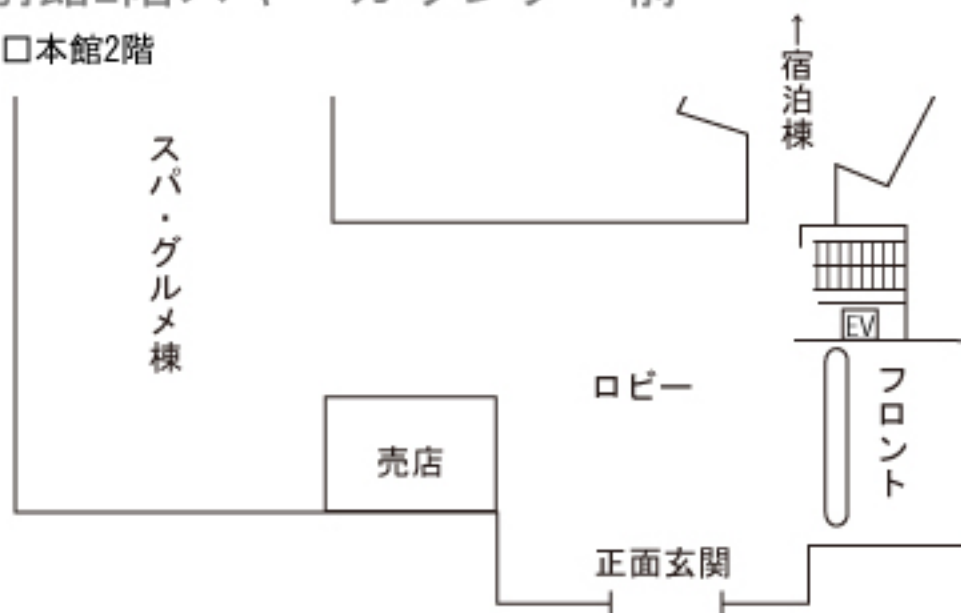

■ヒルトンニセコビレッジ

1階ロビー

フロント

ロビー

ベルデスク

◎集合場所

正面玄関

■ヒノデヒルズ・ニセコビレッジ

1階ロビー

■ニセコノーザンリゾート・アンヌプリ

1階ロビー

■ホテル甘露の森

別館2階スキーカウンター前

□本館2階

□本館3階

□別館2階

■ニセコグランドホテル
1階ロビー

■ヒラフ第一駐車場

ヒラフウェルカムセンター1階北海道リゾートライナーデスク

グランヒラフスキー場

Base
(ドットペース)

リフト券
売場

ひらふ坂

グランヒラフ ウェルカムセンター内
☆北海道リゾートライナー
インフォメーションデスクにご集合ください

◎集合場所

バス駐車場

一般車両駐車場

■ザ・グリーンリーフ・ニセコビレッジ

駐車場内バス乗り場

ホテル正面玄関

◎集合場所

駐車場