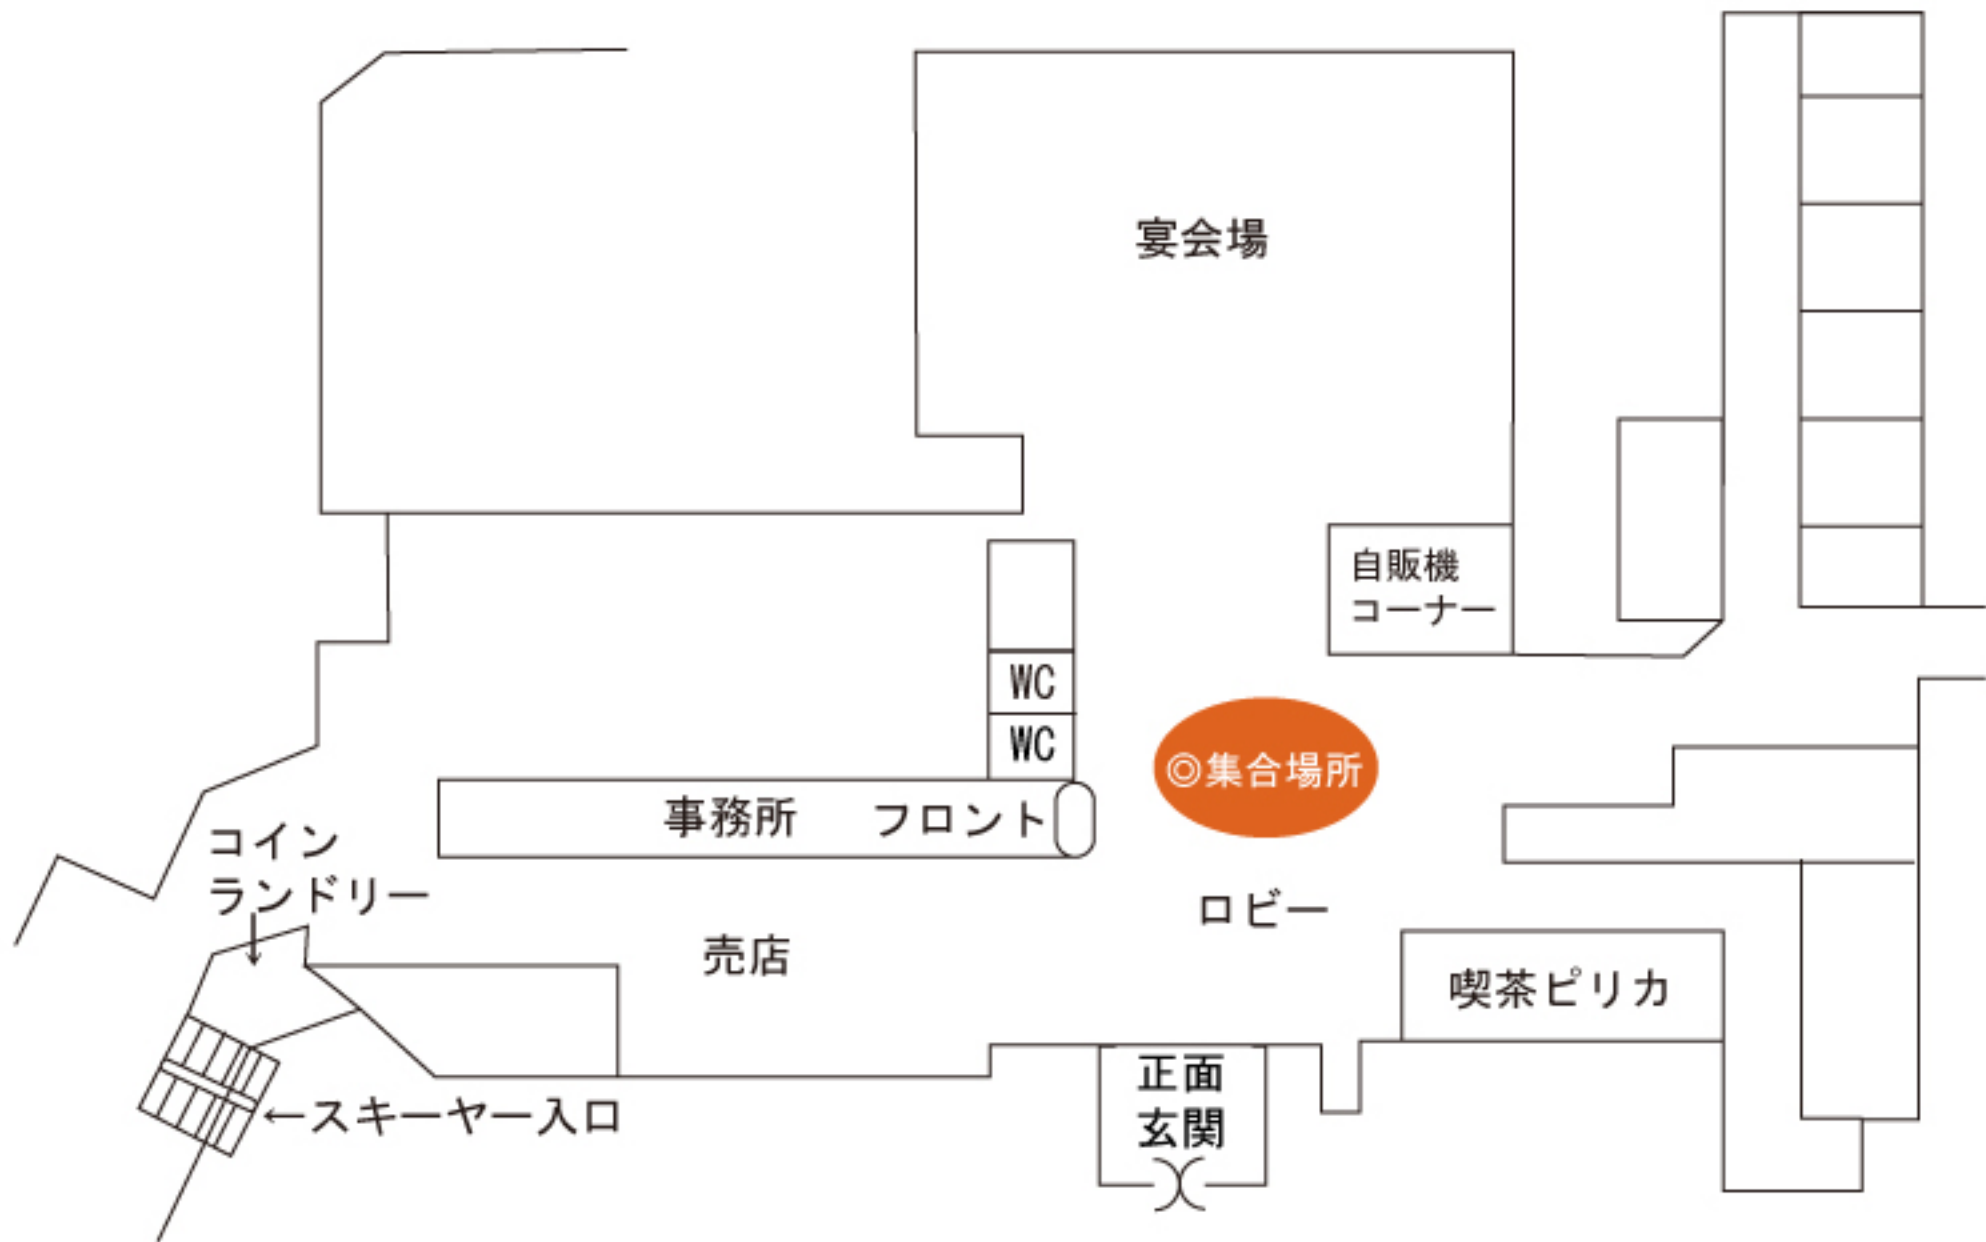

■ヒルトンニセコビレッジ

1階ロビー

フロント

ロビー

ベルデスク

◎集合場所

正面玄関

■ヒノデヒルズ・ニセコビレッジ

1階ロビー

■ニセコノーザンリゾート・アンヌプリ

1階ロビー

■ホテル甘露の森

別館2階スキーカウンター前

□本館2階

□本館3階

□別館2階

■ニセコグランドホテル
1階ロビー

■ヒラフ第一駐車場

ヒラフウェルカムセンター1階北海道リゾートライナーデスク

グランヒラフスキー場

Base
(ドットペース)

リフト券
売場

ひらふ坂

グランヒラフ ウェルカムセンター内
☆北海道リゾートライナー
インフォメーションデスクにご集合ください

◎集合場所

バス駐車場

一般車両駐車場

■ザ・グリーンリーフ・ニセコビレッジ

駐車場内バス乗り場

ホテル正面玄関

◎集合場所

駐車場