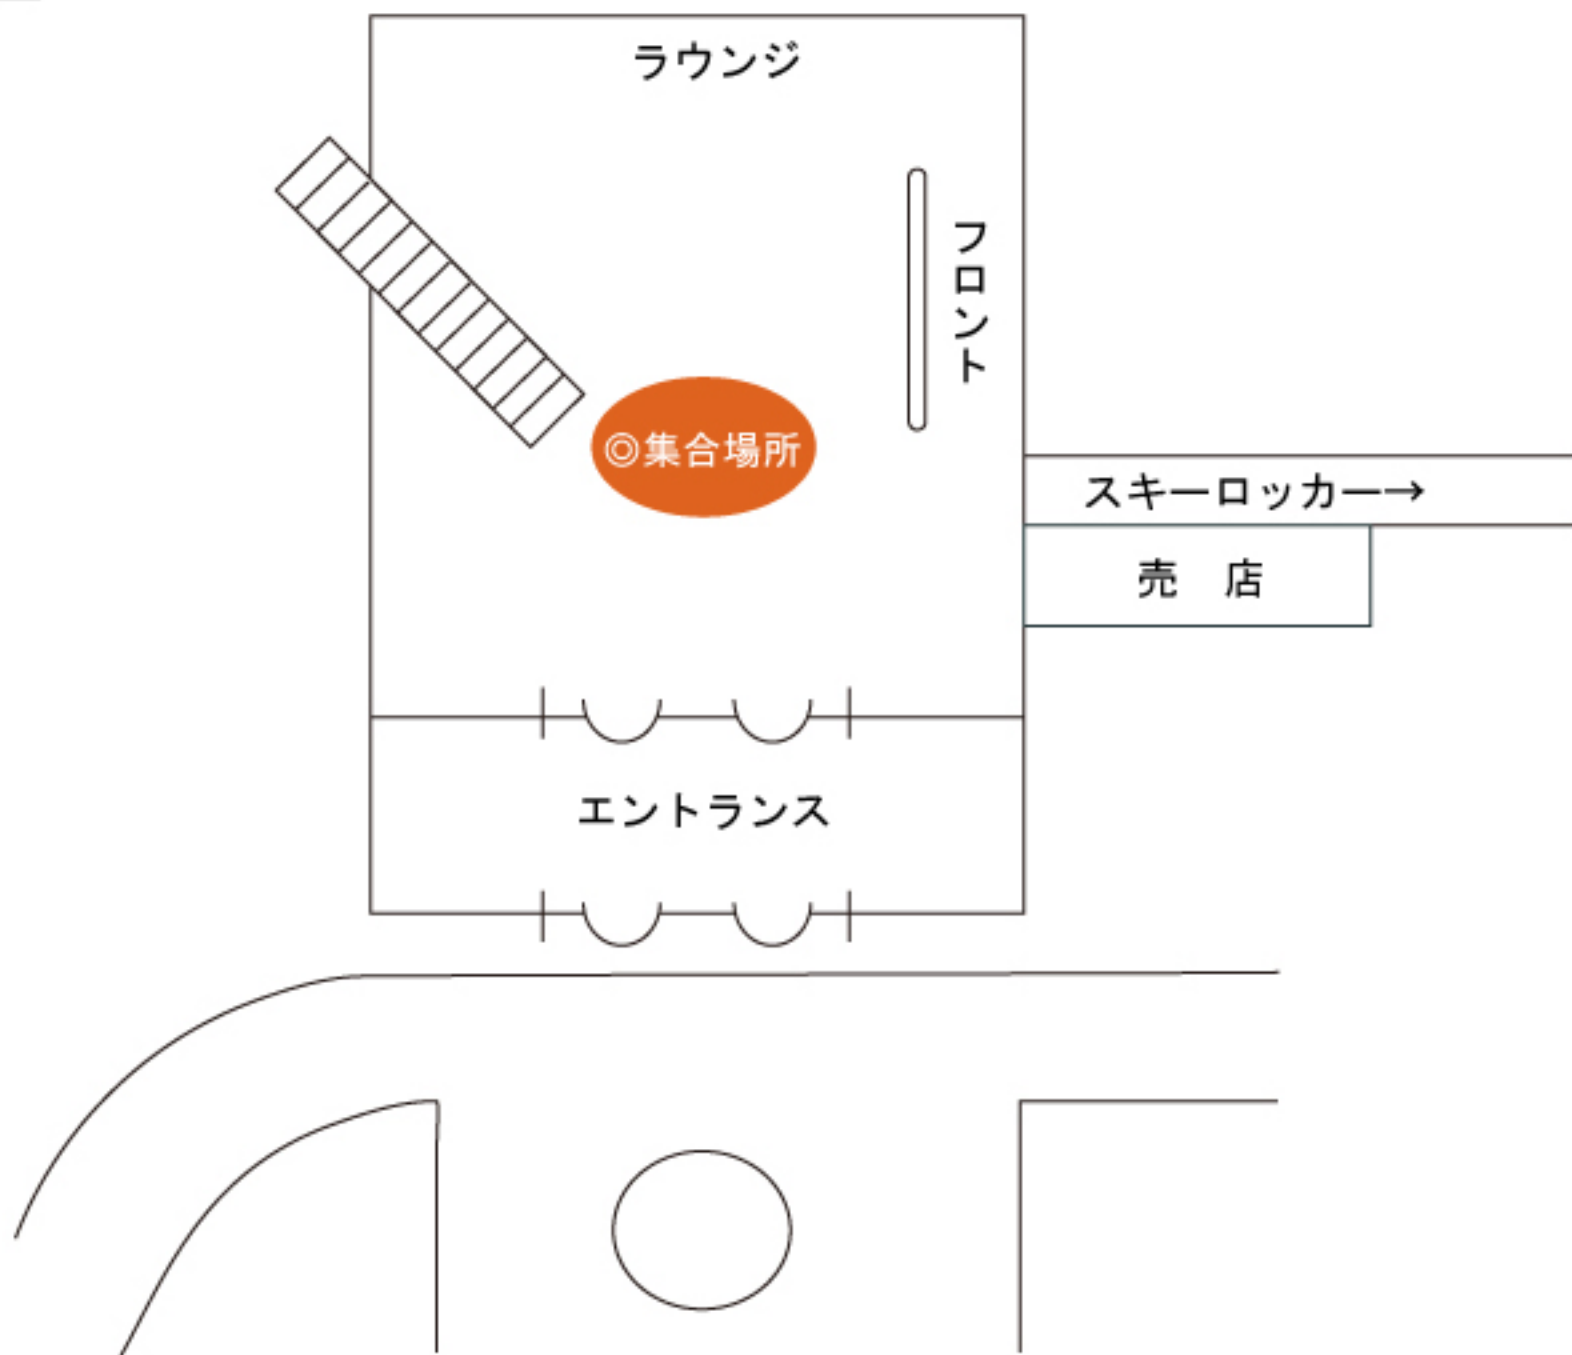

■ヒルトンニセコビレッジ

1階ロビー

フロント

ロビー

ベルデスク

◎集合場所

正面玄関

■ヒノデヒルズ・ニセコビレッジ

1階ロビー

■ニセコノーザンリゾート・アンヌプリ

1階ロビー

■ホテル甘露の森

別館2階スキーカウンター前

□本館2階

□本館3階

□別館2階

■ニセコグランドホテル
1階ロビー

■ヒラフ第一駐車場

ヒラフウェルカムセンター1階北海道リゾートライナーデスク

グランヒラフスキー場

Base
(ドットペース)

リフト券
売場

ひらふ坂

グランヒラフ ウェルカムセンター内
☆北海道リゾートライナー
インフォメーションデスクにご集合ください

◎集合場所

バス駐車場

一般車両駐車場

■ザ・グリーンリーフ・ニセコビレッジ

駐車場内バス乗り場

ホテル正面玄関

◎集合場所

駐車場