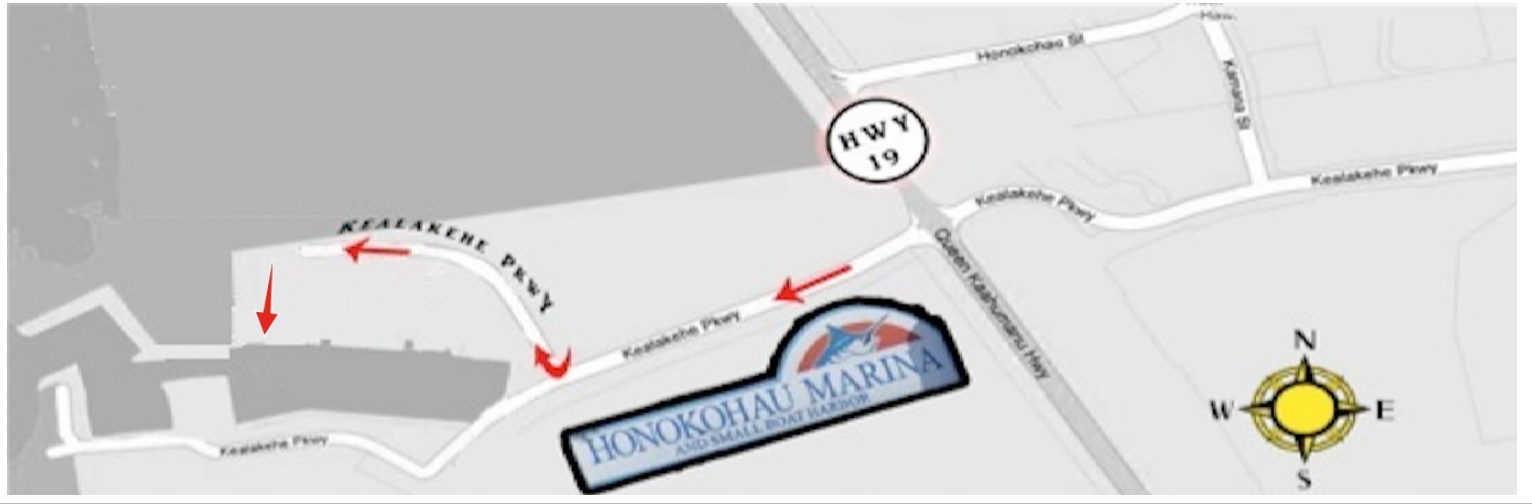

ハワイ島・コナ HONOKOHAU MARINA への行き方 (74-380 Kealakehe Pkwy, Kailua-Kona, HI 96740) イルカ高等学校・マンタ大学

Office: 1-808-636-8440

1. HWY 19 Queen Kaahumanu Hwy から Honokohau Marina のサイン (下地図ご参照ください) を曲がってください。
2. Kealakehe Pkwy 沿いにすすんで最初の道を右折してください。(小さい ALOHA サインが見えます)
3. 道沿いにすすんで突き当たりを左に曲がると青い屋根と黄色いフェンスが見えます。

スタッフがお待ちしております！

Driving Times to Honokohau Marina

Keauhou - 20 - 25 min.

Kona - 15 - 20 min

Waikoloa - 45 min - 1 Hr

Hilo - 2 - 2.5 hr from Hilo.