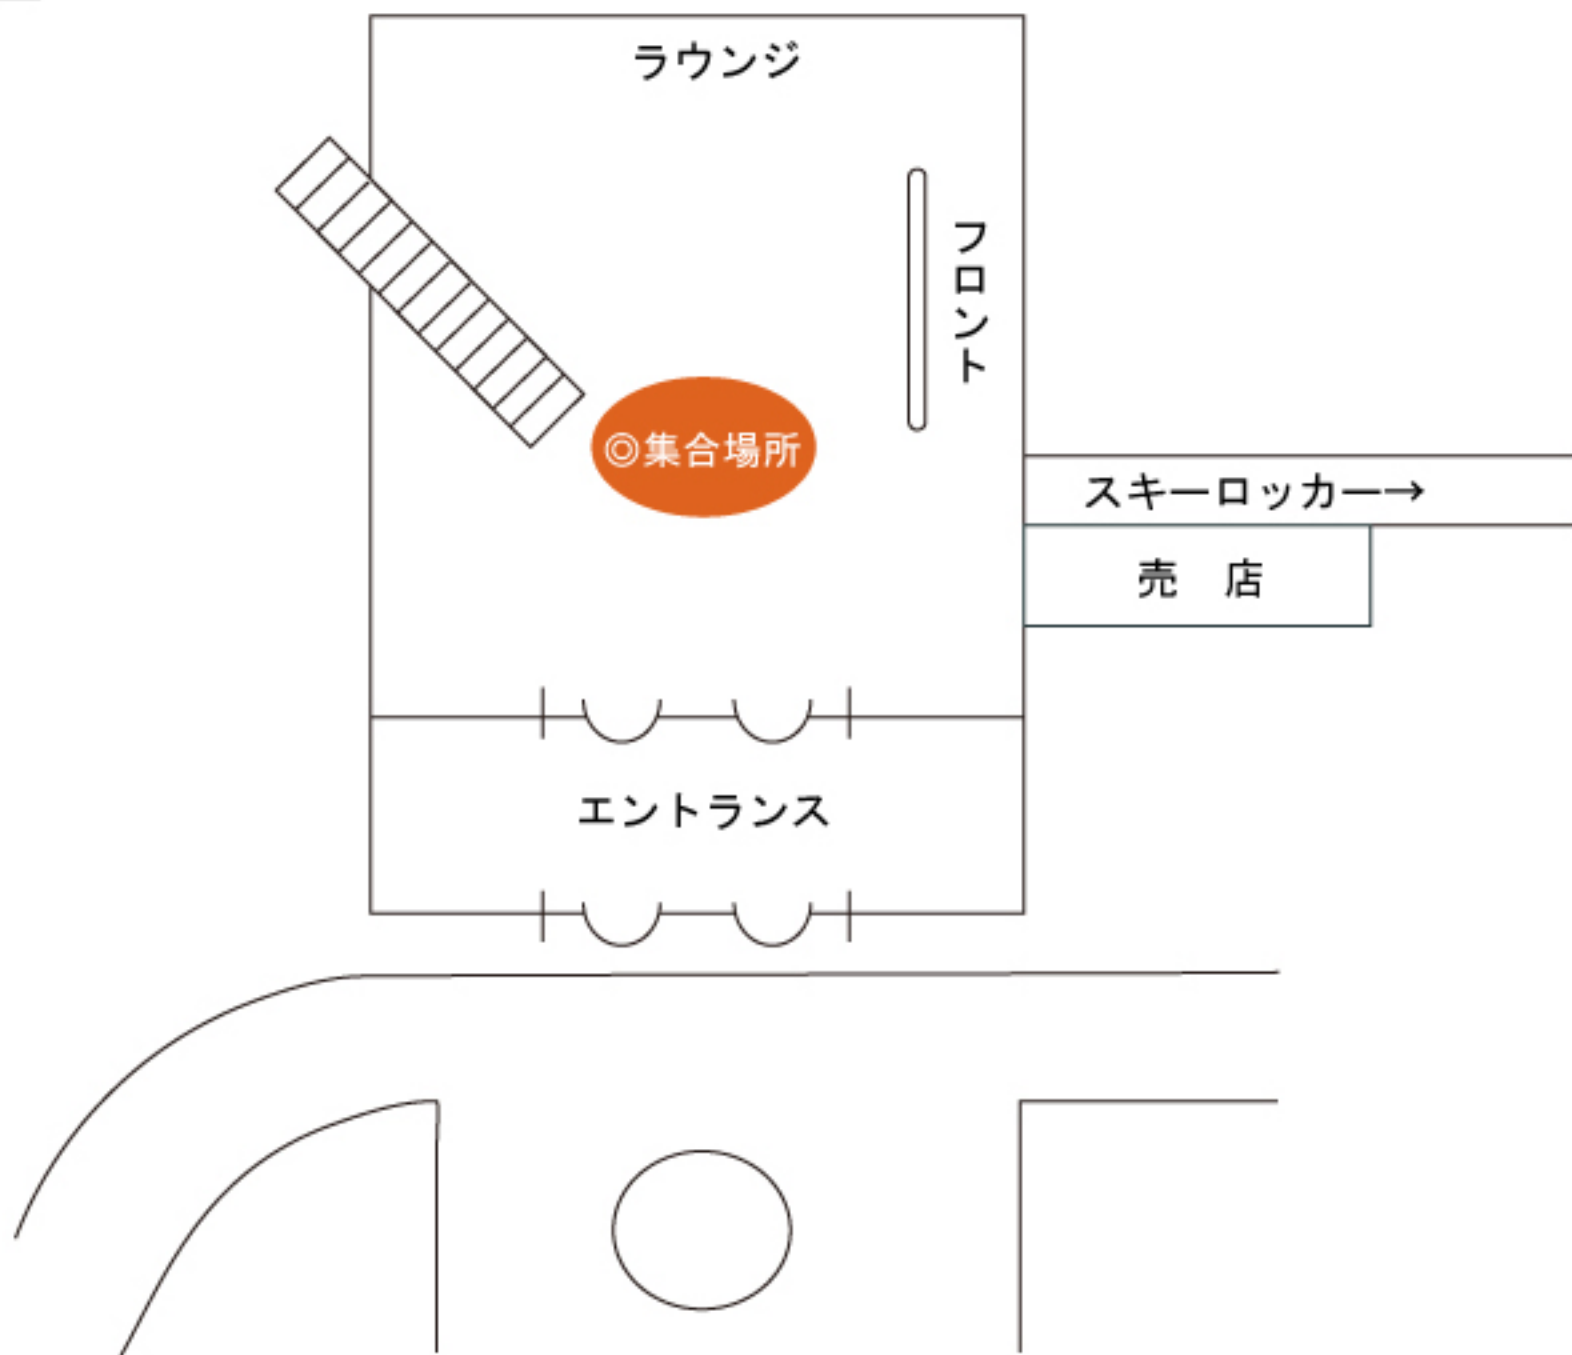

■ニセコノーザンリゾート・アンヌプリ
1階ロビー

■ヒラフ第一駐車場

ヒラフウェルカムセンター1階北海道リゾートライナーデスク

グランヒラフスキー場

Base
(ドットベース)

リフト券
売場

ホテルニセコ
アルペン

グランヒラフ ウェルカムセンター内
☆北海道リゾートライナー
インフォメーションデスクにご集合ください

◎集合場所

バス駐車場

一般車両駐車場

■ヒルトンニセコビレッジ

1階ロビー

フロント

ロビー

ベルデスク

◎集合場所

正面玄関