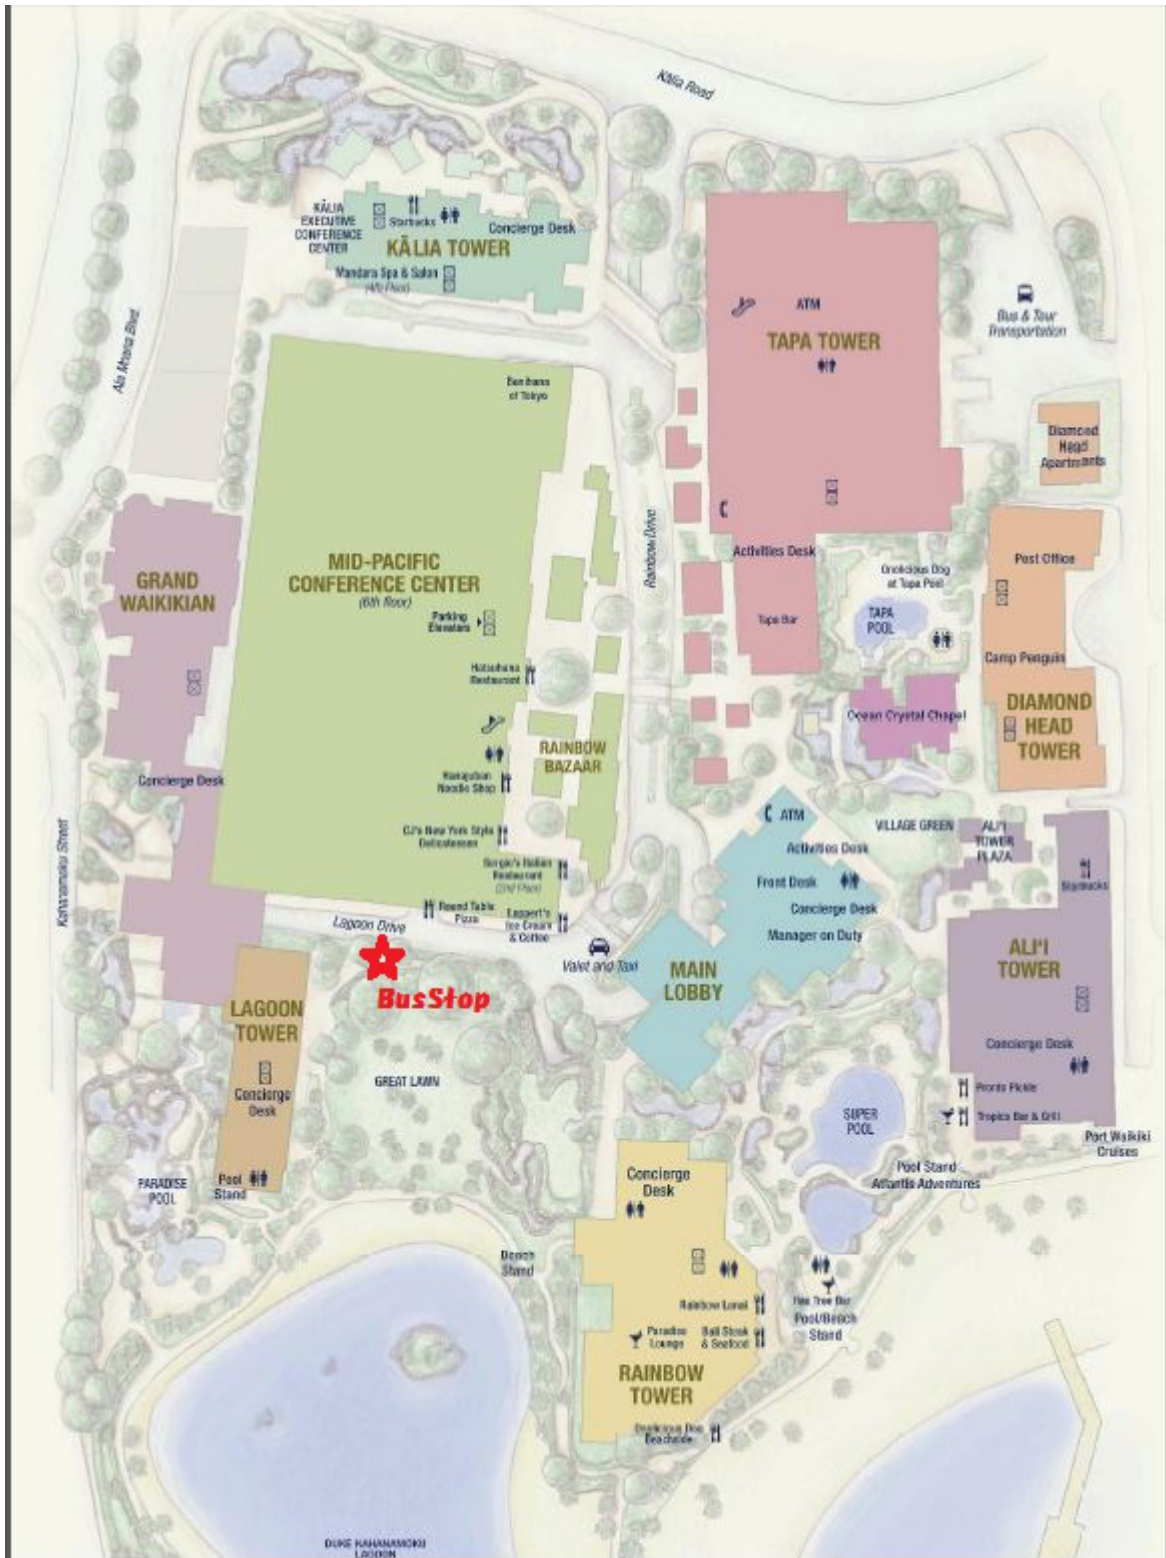

# ヒルトン・ハワイアン・ビレッジ

## グレートローン ラグーンドライブ側小型送迎車乗り場の地図

## グレートローン ラグーンドライブ側小型送迎車乗り場の詳細（写真）

グレートローン ラグーンドライブ側小型送迎車乗り場

ラグーンドライブを挟んだ向かいには、正面に駐車場入り口、右手にお店が見えます。