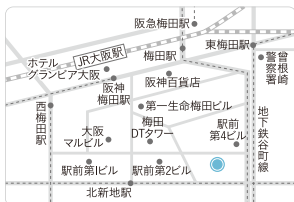

大阪サロン

住所: 〒530-0001 大阪市北区梅田 1-1-3 大阪駅前第三ビル 33F

受付時間: 10:00~17:00

定休日: 水曜・木曜