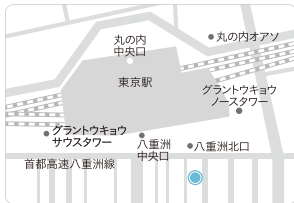

サロンのご案内

仙台サロン

住所: 〒983-0852 仙台市宮城野区榴岡 1-2-48 桜井ビル 6F

受付時間: 10:00~17:00

定休日: 不定休

東京サロン

住所: 〒103-0028 東京都中央区八重洲 1-6-2 八重洲一丁目ビル 7F

受付時間: 10:00~17:00

定休日: 不定休

横浜サロン

住所: 〒220-0004 横浜市西区北幸 2-4-3 GM21 ビル 2F

受付時間: 10:00~17:00

定休日: 不定休

名古屋サロン

住所: 〒450-0002 名古屋市中村区名駅 4-3-25 ホテル CASTLE PLAZA 2F

受付時間: 11:00~18:00