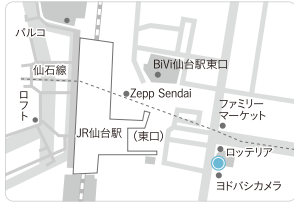

サロンのご案内

仙台サロン

住所: 〒983-0852 仙台市宮城野区榴岡 1-2-48 桜井ビル 6F

受付時間: 10:00~17:00

定休日: 不定休

東京サロン

住所: 〒103-0028 東京都中央区八重洲 1-6-2 八重洲一丁目ビル 7F

受付時間: 10:00~17:00

定休日: 不定休

横浜サロン

住所: 〒220-0004 横浜市西区北幸 2-4-3 GM21 ビル 2F

受付時間: 10:00~17:00

定休日: 不定休

名古屋サロン

住所: 〒450-0002 名古屋市中村区名駅 4-3-25 ホテル CASTLE PLAZA 2F

受付時間: 11:00~18:00