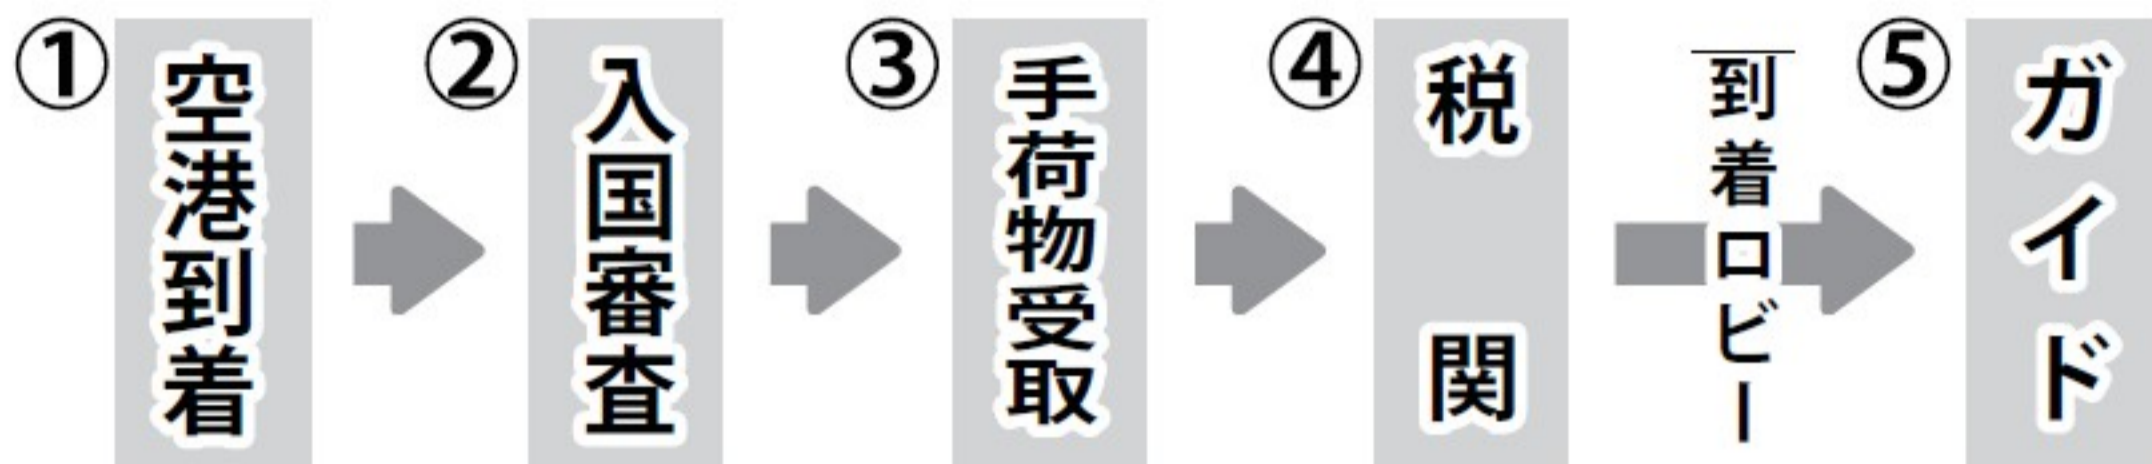

Taipei
台北

台北松山国際空港 ○ ご到着後の流れ

※一階の手荷物受取所で荷物を受け取り、税関審査後、お近くの出口をご利用ください。
ガイドはボードを持ってお待ちしております。

Taipei
台北

台北松山国際空港 ○ 国際線到着出迎えエリア

集合場所のご案内

Taipei SongShan
台北・松山 国際空港 1F

■ 凡例

- エレベーター
- 公衆電話
- トイレ
- 案内所
- 銀行
- 車椅子対応トイレ

■ 待ち合わせ場所

※台北松山国際空港の出迎えエリアは、一階となります。
※通関後、地図の★のところまでお越し頂いて、その場でお待ち合わせ下さい。