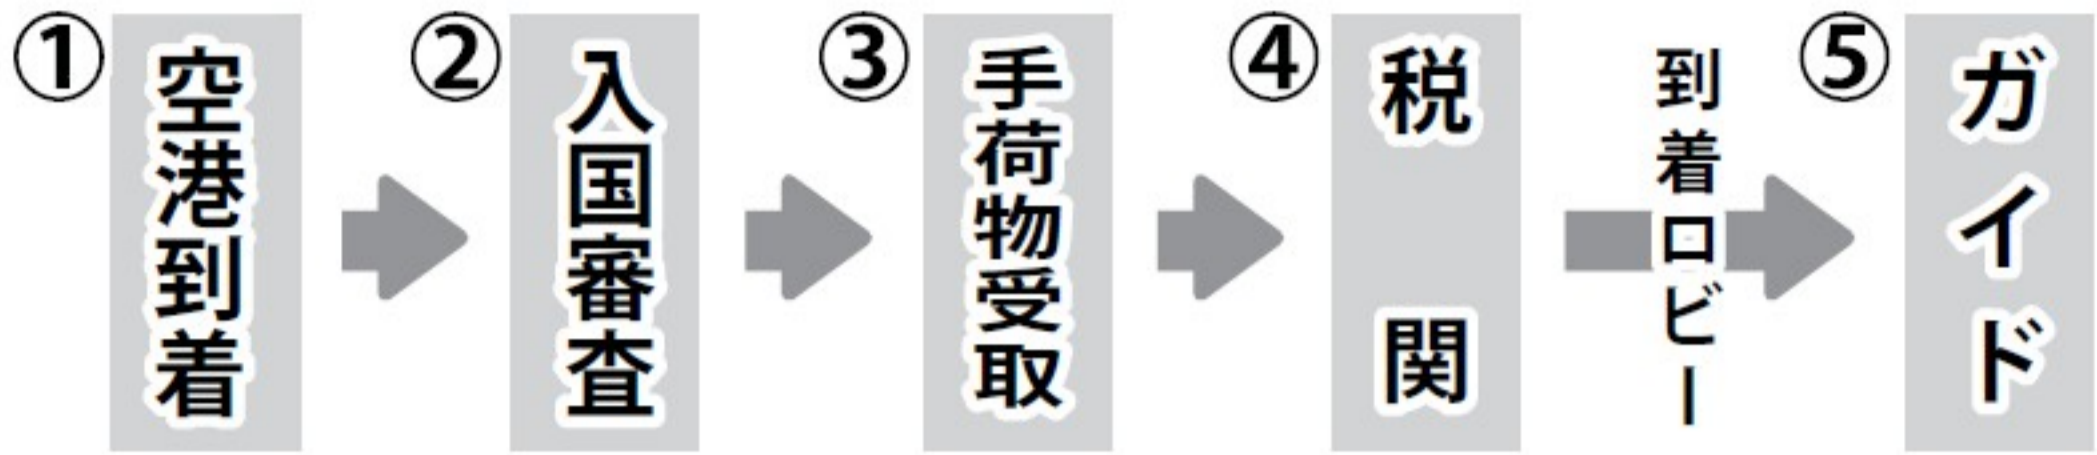

Tao Yuan  
**桃園**

## 桃園国際空港 ○ ご到着後の流れ

※一階の手荷物受取所で荷物を受け取り、税関審査後、お近くの出口をご利用ください。  
ガイドはボードを持ってお待ちしております。

Tao Yuan  
**桃園**