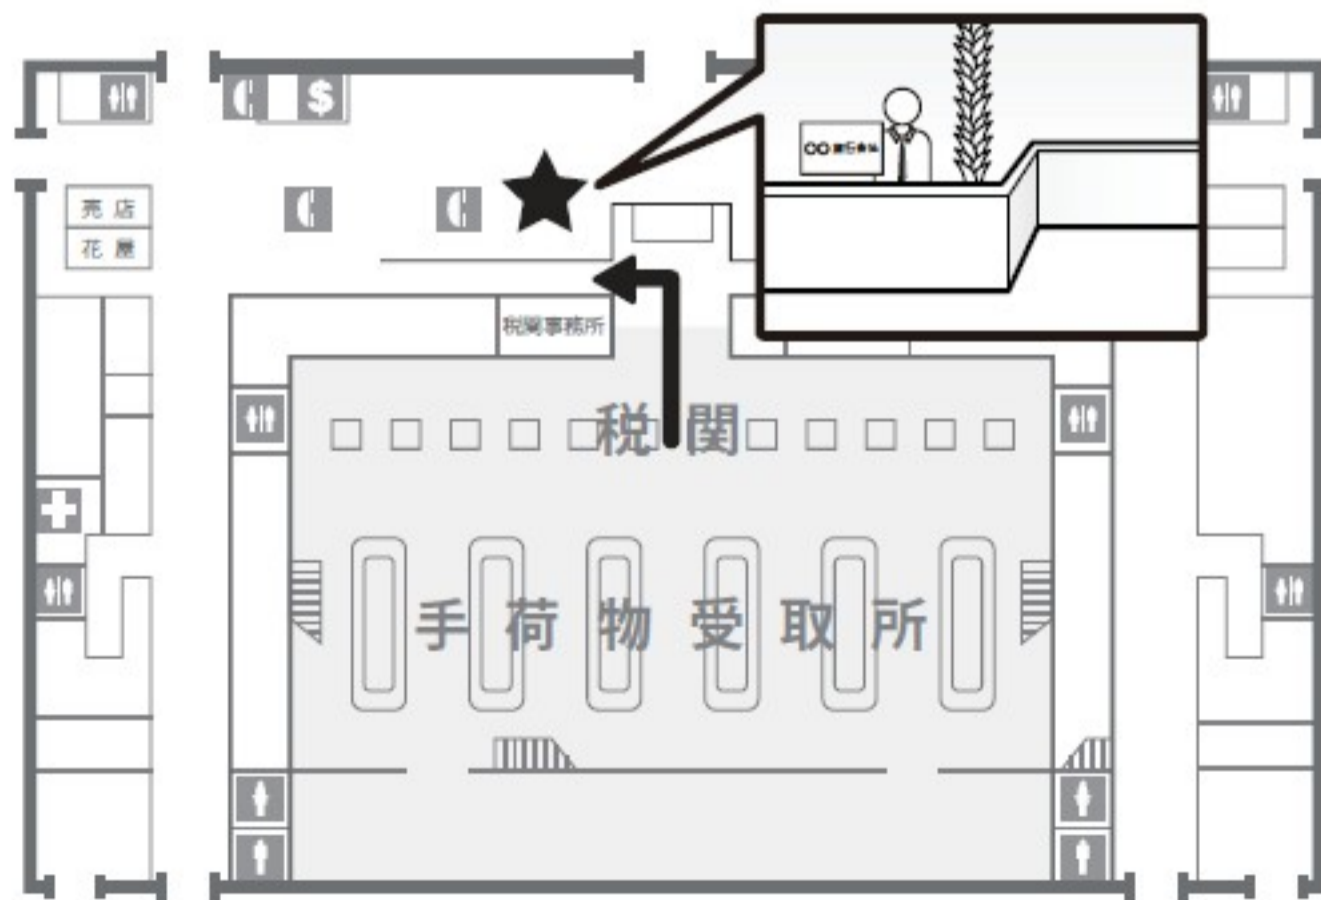

## 桃園国際空港 ○ ご到着後の流れ

※一階の手荷物受取所で荷物を受け取り、税関審査後、お近くの出口をご利用ください。  
ガイドはボードを持ってお待ちしております。

Tao Yuan  
**桃園**

## 桃園国際空港 ○ 第①ターミナル

集合場所のご案内

※桃園国際空港・第一ターミナルの出迎えエリアは、一階となります。  
※通関後、地図の★のところまでお越し頂いて、その場でお待ち合わせ下さい。

Tao Yuan  
**桃園**

## 桃園国際空港 ○ 第②ターミナル

集合場所のご案内

※桃園国際空港・第二ターミナルの出迎えエリアは、一階となります。  
※通関後、左の方へ向かい、★のところでお待ちしておる担当ガイドと合流して下さい。