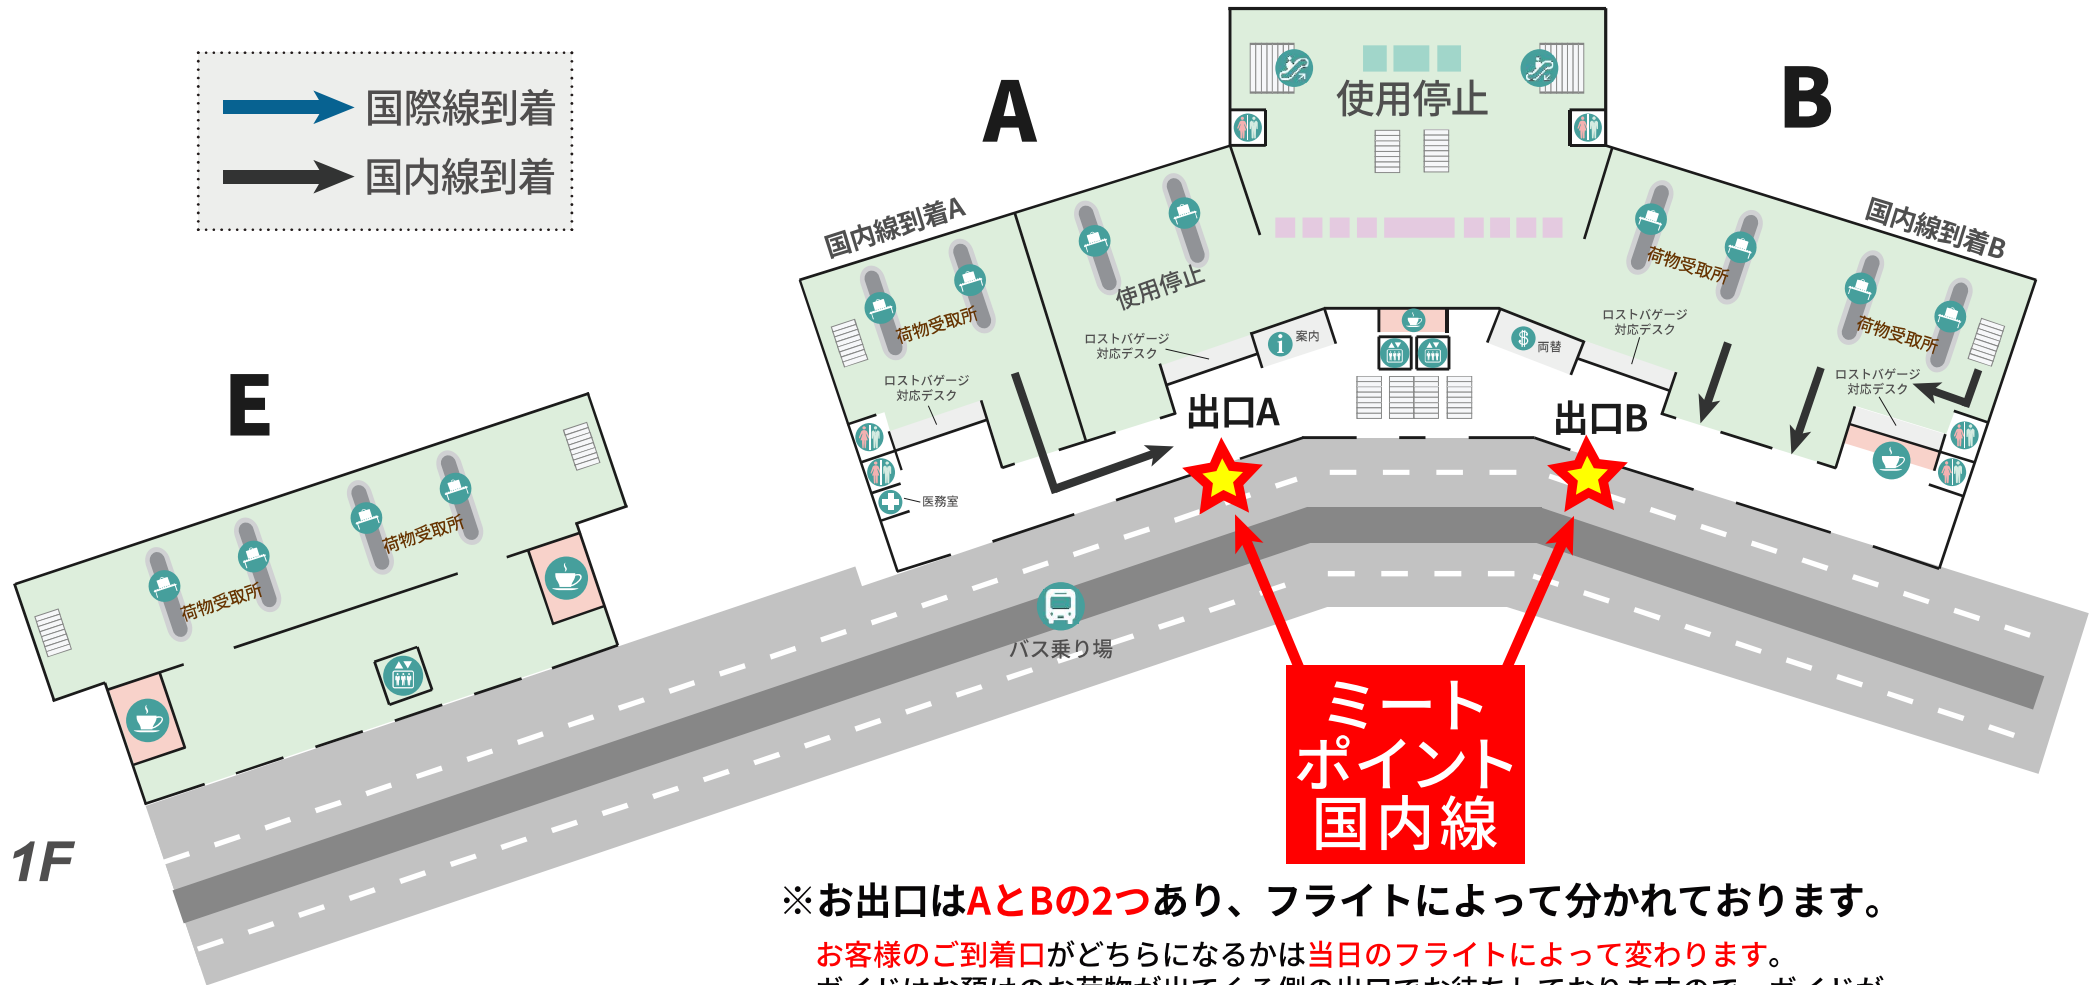

ハノイ・ノイバイ空港【国内線(ターミナル1)】

※お出口はAとBの2つあり、フライトによって分かれております。

お客様のご到着口がどちらになるかは当日のフライトによって変わります。

ガイドはお預けのお荷物が出てくる側の出口でお待ちしておりますので、ガイドが見当たらない場合はお手数ですが反対側の出口もご確認くださいませようお願い申し上げます。

ハノイ・ノイバイ空港【国際線(ターミナル2)】