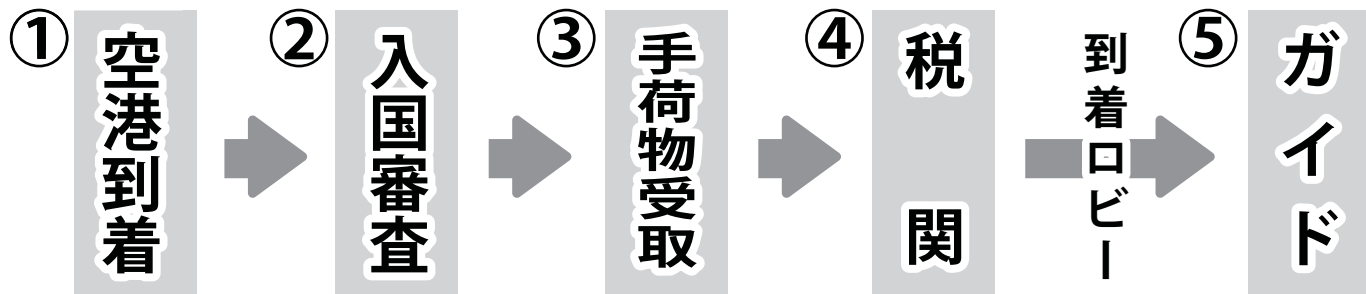

# 桃園国際空港 ○ ご到着後の流れ

※一階の手荷物受取所で荷物を受け取り、税関審査後、お近くの出口をご利用ください。  
ガイドはボードを持ってお待ちしております。

## 桃園国際空港 ○ 第①ターミナル

集合場所のご案内

※桃園国際空港・第一ターミナルの出迎えエリアは、一階となります。  
※通関後、地図の★のところまでお越し頂いて、その場でお待ち合わせ下さい。