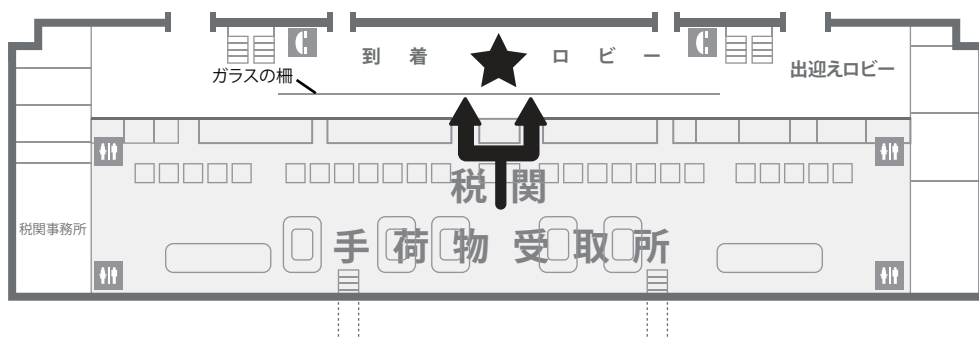

# 桃園国際空港 ○ ご到着後の流れ

※一階の手荷物受取所で荷物を受け取り、税関審査後、お近くの出口をご利用ください。  
ガイドはボードを持ってお待ちしております。

## 桃園国際空港 ○ 第①ターミナル

集合場所のご案内

※桃園国際空港・第一ターミナルの出迎えエリアは、一階となります。  
※通関後、地図の★のところまでお越し頂いて、その場でお待ち合わせ下さい。

## 桃園国際空港 ○ 第②ターミナル

集合場所のご案内

※桃園国際空港・第二ターミナルの出迎えエリアは、一階となります。  
※通関後、左の方へ向かい、★のところでお待ちしておる担当ガイドと合流して下さい。