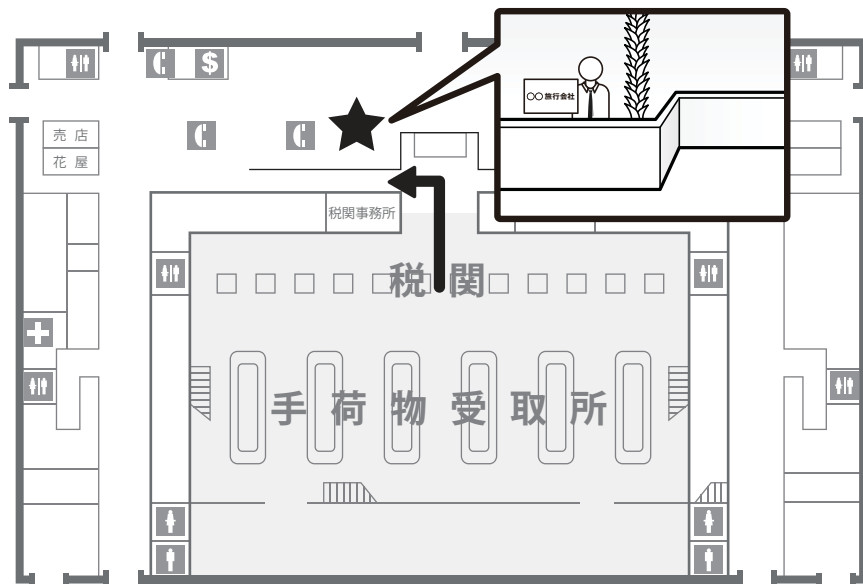

# 桃園国際空港 ○ ご到着後の流れ

※一階の手荷物受取所で荷物を受け取り、税関審査後、お近くの出口をご利用ください。  
ガイドはボードを持ってお待ちしております。

## 桃園国際空港 ○ 第①ターミナル

集合場所のご案内

※桃園国際空港・第一ターミナルの出迎えエリアは、一階となります。  
※通関後、地図の★のところまでお越し頂いて、その場でお待ち合わせ下さい。

## 桃園国際空港 ○ 第②ターミナル

集合場所のご案内

※桃園国際空港・第二ターミナルの出迎えエリアは、一階となります。  
※通関後、左の方へ向かい、★のところでお待ちしておる担当ガイドと合流して下さい。