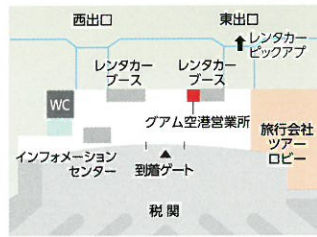

アラモレンタカー営業所

グアム空港 GUAM INTERNATIONAL AIRPORT

住 Guam International Airport, 96913, Guam
TEL 671-649-0110
営 24時間

グアム空港の営業所は毎日24時間営業で、深夜早朝の到着・出発にも対応しています。空港/タモン地区のホテル間の送迎サービスも行なっています。

緊急時・もしもの場合はお客様がお車をレンタルされた営業所にご連絡ください

タモン TUMON

住 Unit # 103-Gun Beach Road, Tumon, Guam 96958
TEL 671-647-2277
営 月~日 / 08:00~18:00

ガン・ビーチ・ロード沿いにある、ウェスティン リゾート グアムの近くにあります。フリーWi-Fiやコーヒー、水、子供用エリアを用意していますので、ぜひご利用ください。

パームリッジ・イン BARRIGADA The Palmridge

住 122 Hasalao St. Route 8 Barrigada, 96913, Guam
TEL 671-647-1016
営 月~金 / 08:00~17:00
土・日 / 休

アラモレンタカー日本事務所

0120-088-980

TEL (03)-5962-0345 **FAX** (03)-5962-0346 **URL** <http://www.alamo.jp>