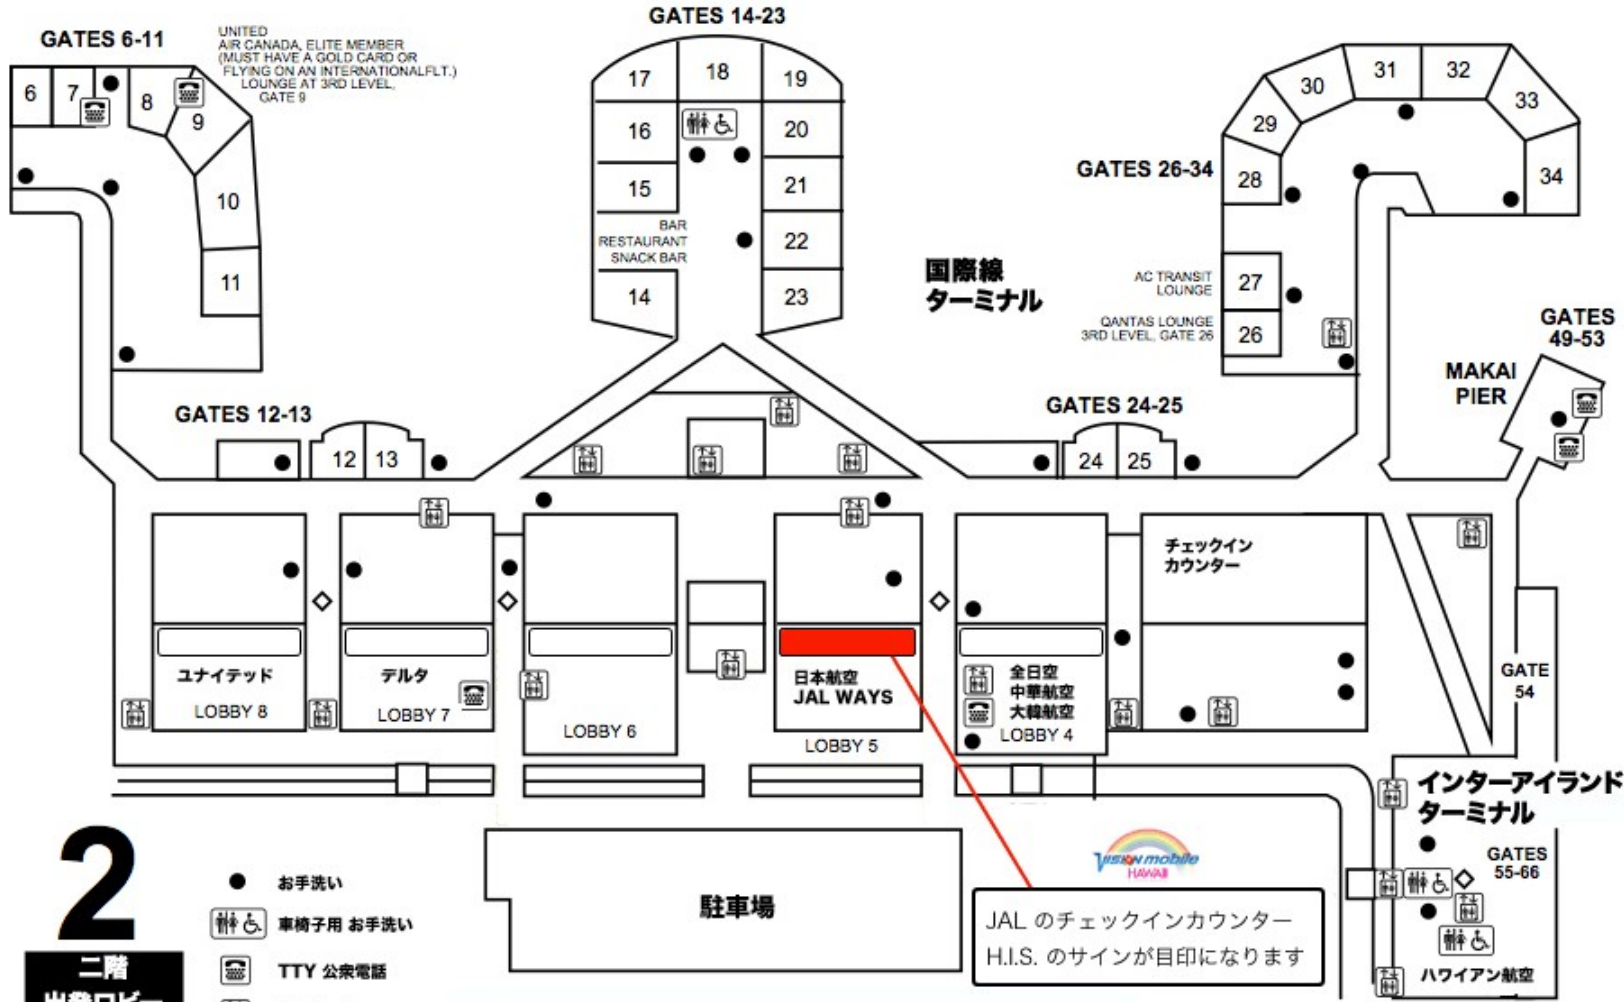

← ワイキキ方面

パールハーバー方面 →

**2**

**二階  
出発ロビー**

- お手洗い
- ♿ 車椅子用 お手洗い
- ☎ TTY 公衆電話
- 🚪 エレベーター
- ◇ セキュリティ チェックポイント

**ホノルル国際空港**

  
 JAL のチェックインカウンター  
 H.I.S. のサインが目印になります