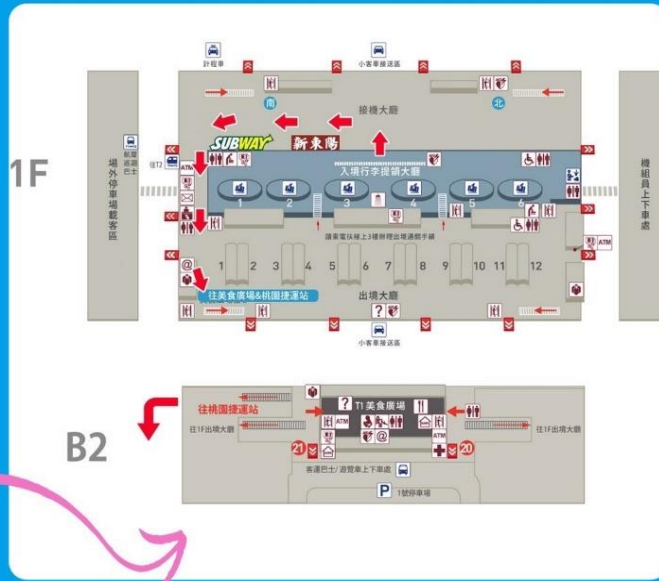

～チケット受け取り場所～

2箇所ございますので、ご都合の良い場所からお受け取りください。

T1(第一ターミナル) カウンター位置図

位置:
T1/B2 桃園捷運旅遊服務站
(桃園MRT旅行サービスセンター)
アクセス:
到着ロビーに到着後、左にまっすぐ行って、
左に曲がって、エスカレーターを乗ってB2
へ向ってください。

T2(第二ターミナル) カウンター位置図

位置:
T1/B2 桃園捷運旅遊服務站
(桃園MRT旅行サービスセンター)
アクセス:
到着ロビーに到着後、エスカレーターを
乗ってB2へ向ってください。