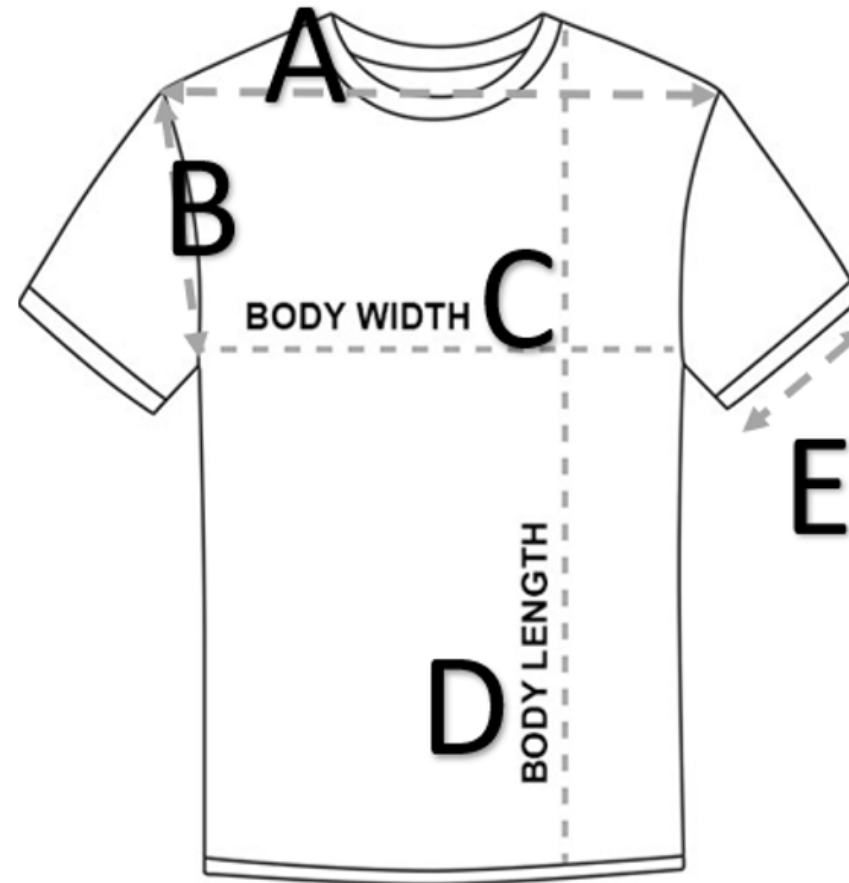

■ ポロシャツサイズ表

Zookeeper for a Day Tee

Kids Polo-t sizing (in cm) ■ **こども用サイズ** () 内は身長目安

	A	B	C	D
2XS (110)	31	14	33	39
XS (120)	33	16	35	44
S (130)	35	16	37	49
M (140)	37	17	39	54
L (150)	39	19	41	59

Female Polo-t sizing (in cm) ■ **女性用サイズ**

	A	B	C	D	E
XS	38	19	43	65	12
S	39	20	45.5	66	12.5
M	40	21	48	67	13
L	41	22	50.5	68	13.5

Male Polo-t sizing (in cm) ■ **男性用サイズ**

	A	B	C	D	E
S	40	22	49	69	14
M	44	24	53	73	15
L	46	25	55	74.5	16
XL	49	26	58	76	16
2XL	53	27	61	77	17

*please allow +/- 1cm difference in measurements

※サイズ表記は「cm」です。

※記載表記は目安です。±1cm程度の誤差が生じることもあります。

※2歳以下のお子さまはフリーギフト対象外です。

※品物のお渡し後の交換はお受けできませんので、ご注意ください。