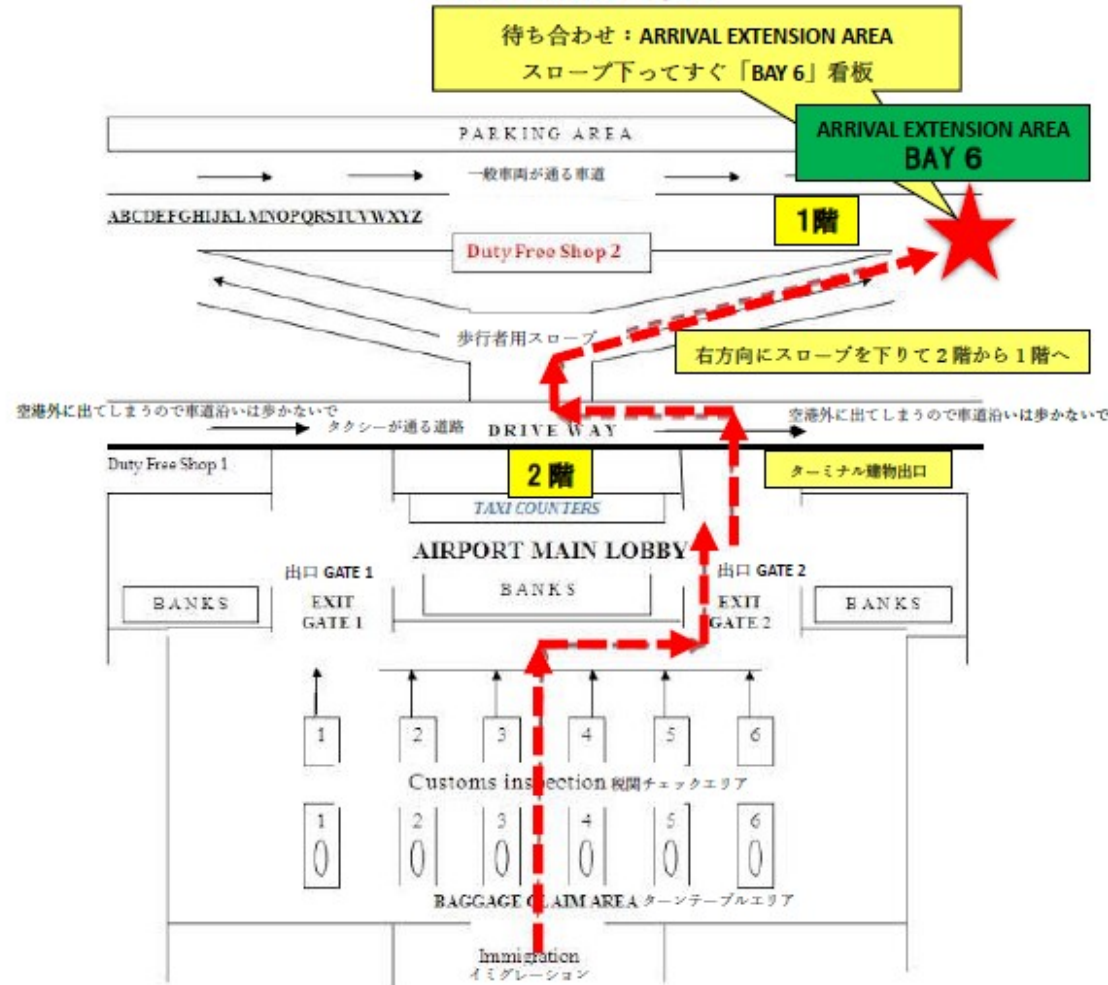

PTN トラベル

マニラ (ニノイ・アキノ) 国際空港 ターミナル 1

お迎え場所のご案内

待ち合わせはマニラ空港ターミナル1の建物を出て道路を渡った正面にあるスロープ（道路沿いではありません。DUTY FREEの両サイドの歩行者用のスロープ）を下りた辺り（“BAY 6”の看板周辺）となります。

【ご注意】ターミナル出口は2階、待ち合わせ場所は1階となります。

ターミナルを出た辺りには、ホテルの送迎車やタクシーの呼び込みなどがありますが、乗車しないでください。