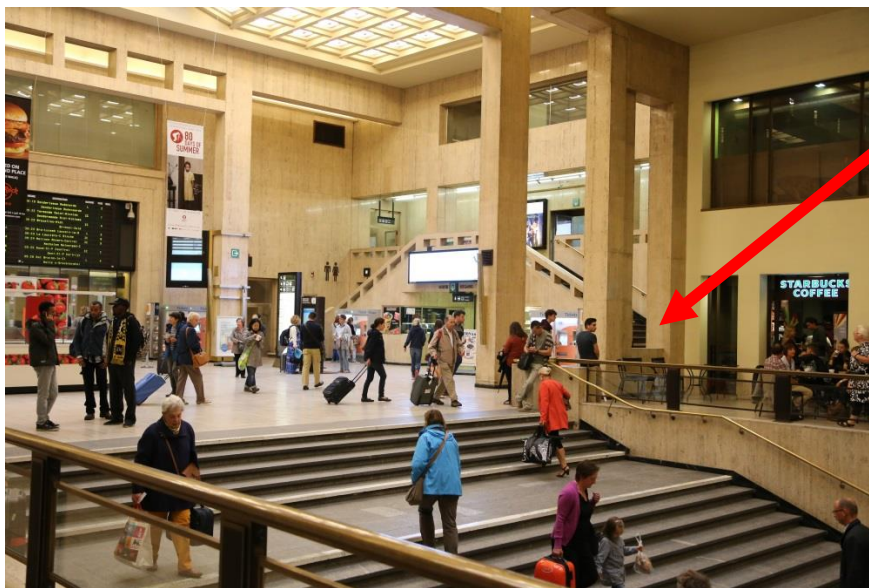

## [みゆう]ツアー

集合場所は、”ブリュッセル中央駅(Brussels Central)構内、  
大出札口付近にある「スターバックス」前”です。

集合場所にてご自身のお名前を係員にお申し出ください。

列車に乗車するツアーですので、時間厳守にてご集合いただきますようお願いいたします。

駅中央部に大きな階段があります。

現地事情により変更となる場合があります。  
(株)ミキ・ツーリスト