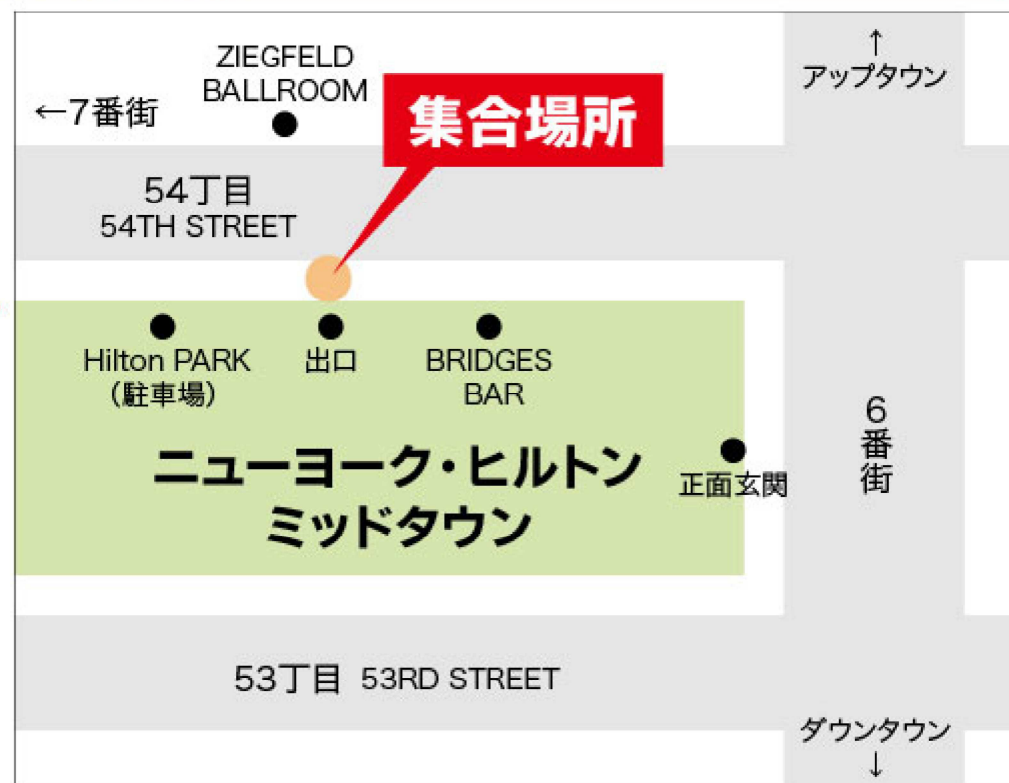

マイバス集合場所ご案内

ニューヨーク・ヒルトン・ミッドタウン 54丁目出口外側（駐車場 横）

1335 Avenue of the Americas (54丁目 6番街と7番街の間)

- 「BRIDGES (バー)」と「Hilton/PARK (駐車場)」の間にあるホテル出口の外側が集合場所になります。
- 車両を駐車できないため、**ガイドはホテル内へお迎えに行けません。**お時間までホテル館内にてお寛ぎいただけますが、集合時間になりましたら、出口外側の集合場所へお越しください。