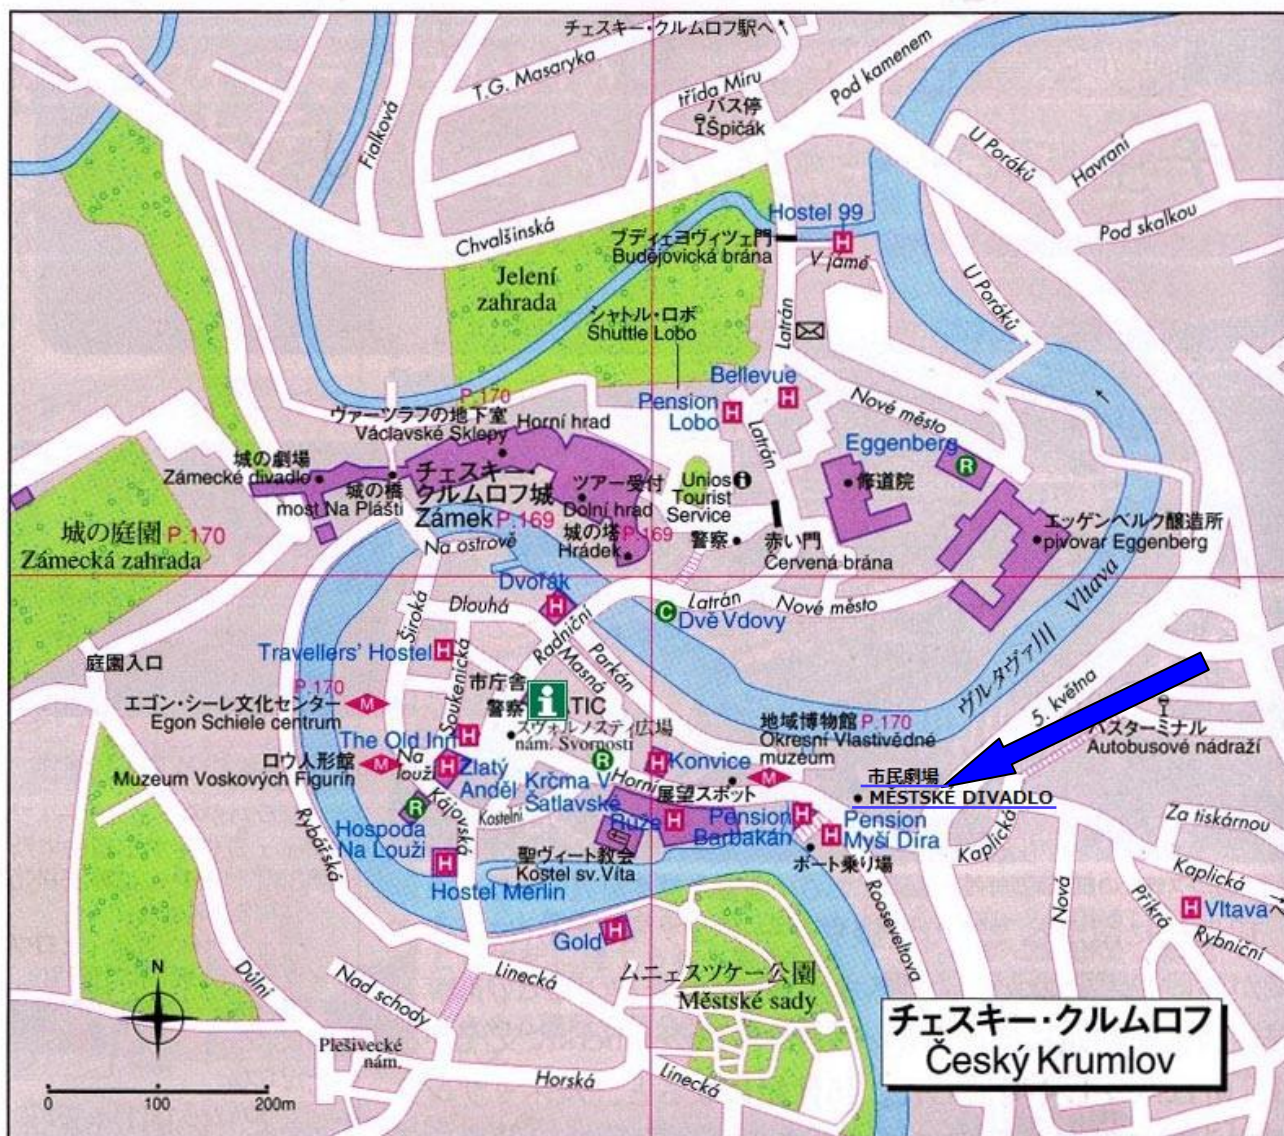

チェスキークルムロフ シャトル乗り場のご案内

解散・再集合場所: 市民劇場 (MĚSTSKÉ DIVADLO) 前
 ご出発の10分前には必ずご集合ください。

市民劇場 (MĚSTSKÉ DIVADLO) の建物外観

Horní 通り、Rooseveltova 通り、Kaplická 通りが交わる位置にあります。