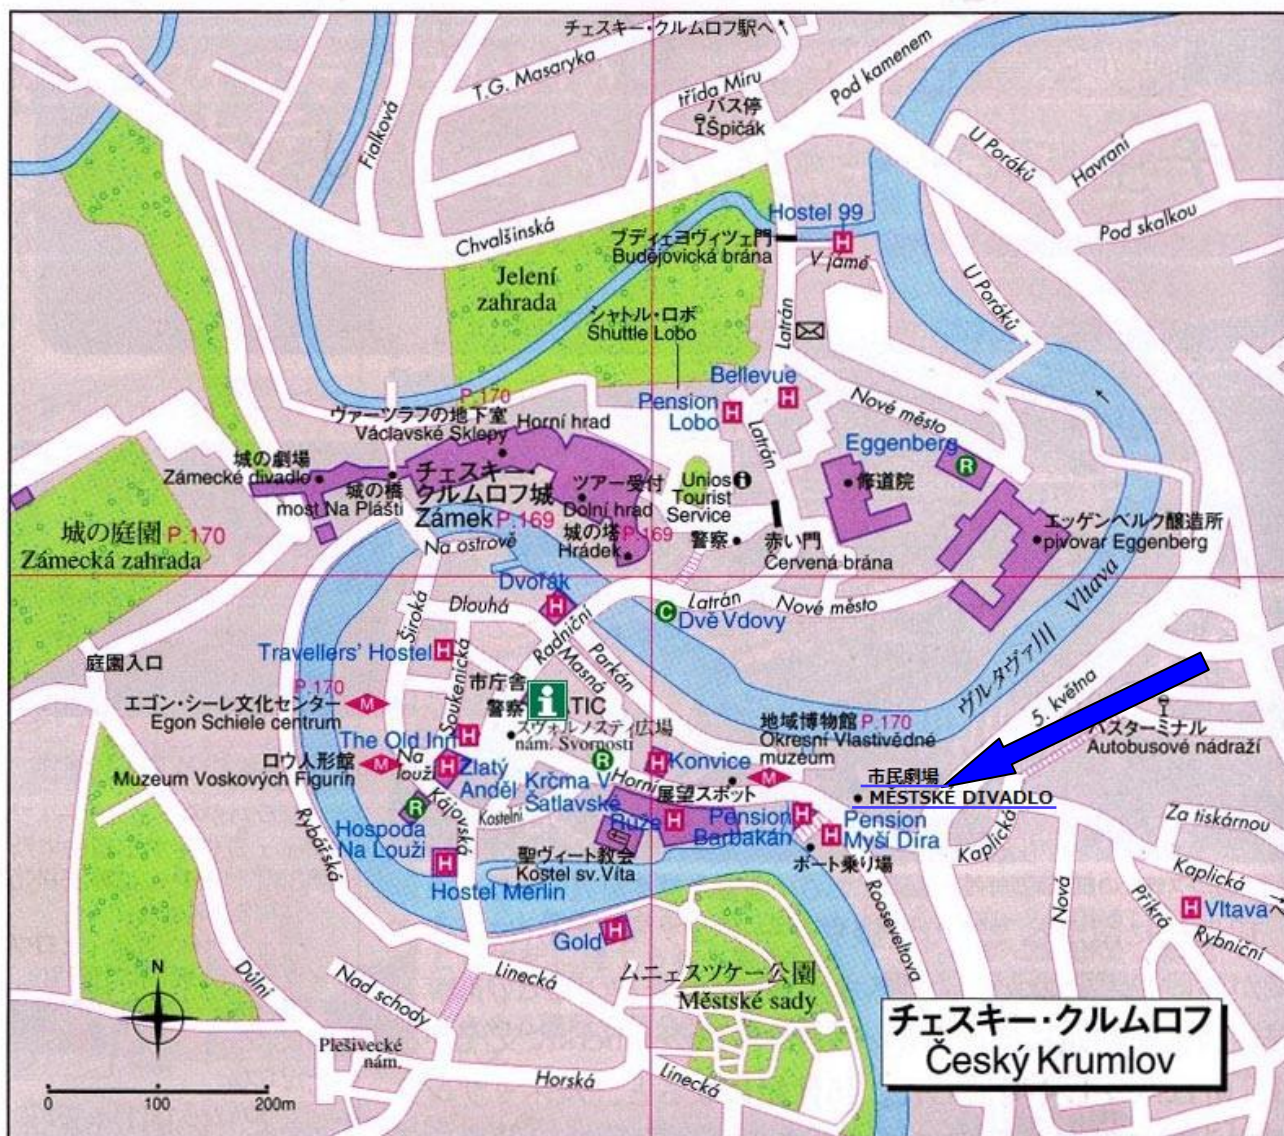

## チェスキークルムロフ シャトル乗り場のご案内

ご集合場所: 市民劇場 (MĚSTSKÉ DIVADLO) 前  
ご出発の10分前には必ずご集合ください。

市民劇場 (MĚSTSKÉ DIVADLO) の建物外観

Horní 通り、Rooseveltova 通り、Kaplická 通りが交わる位置にあります。