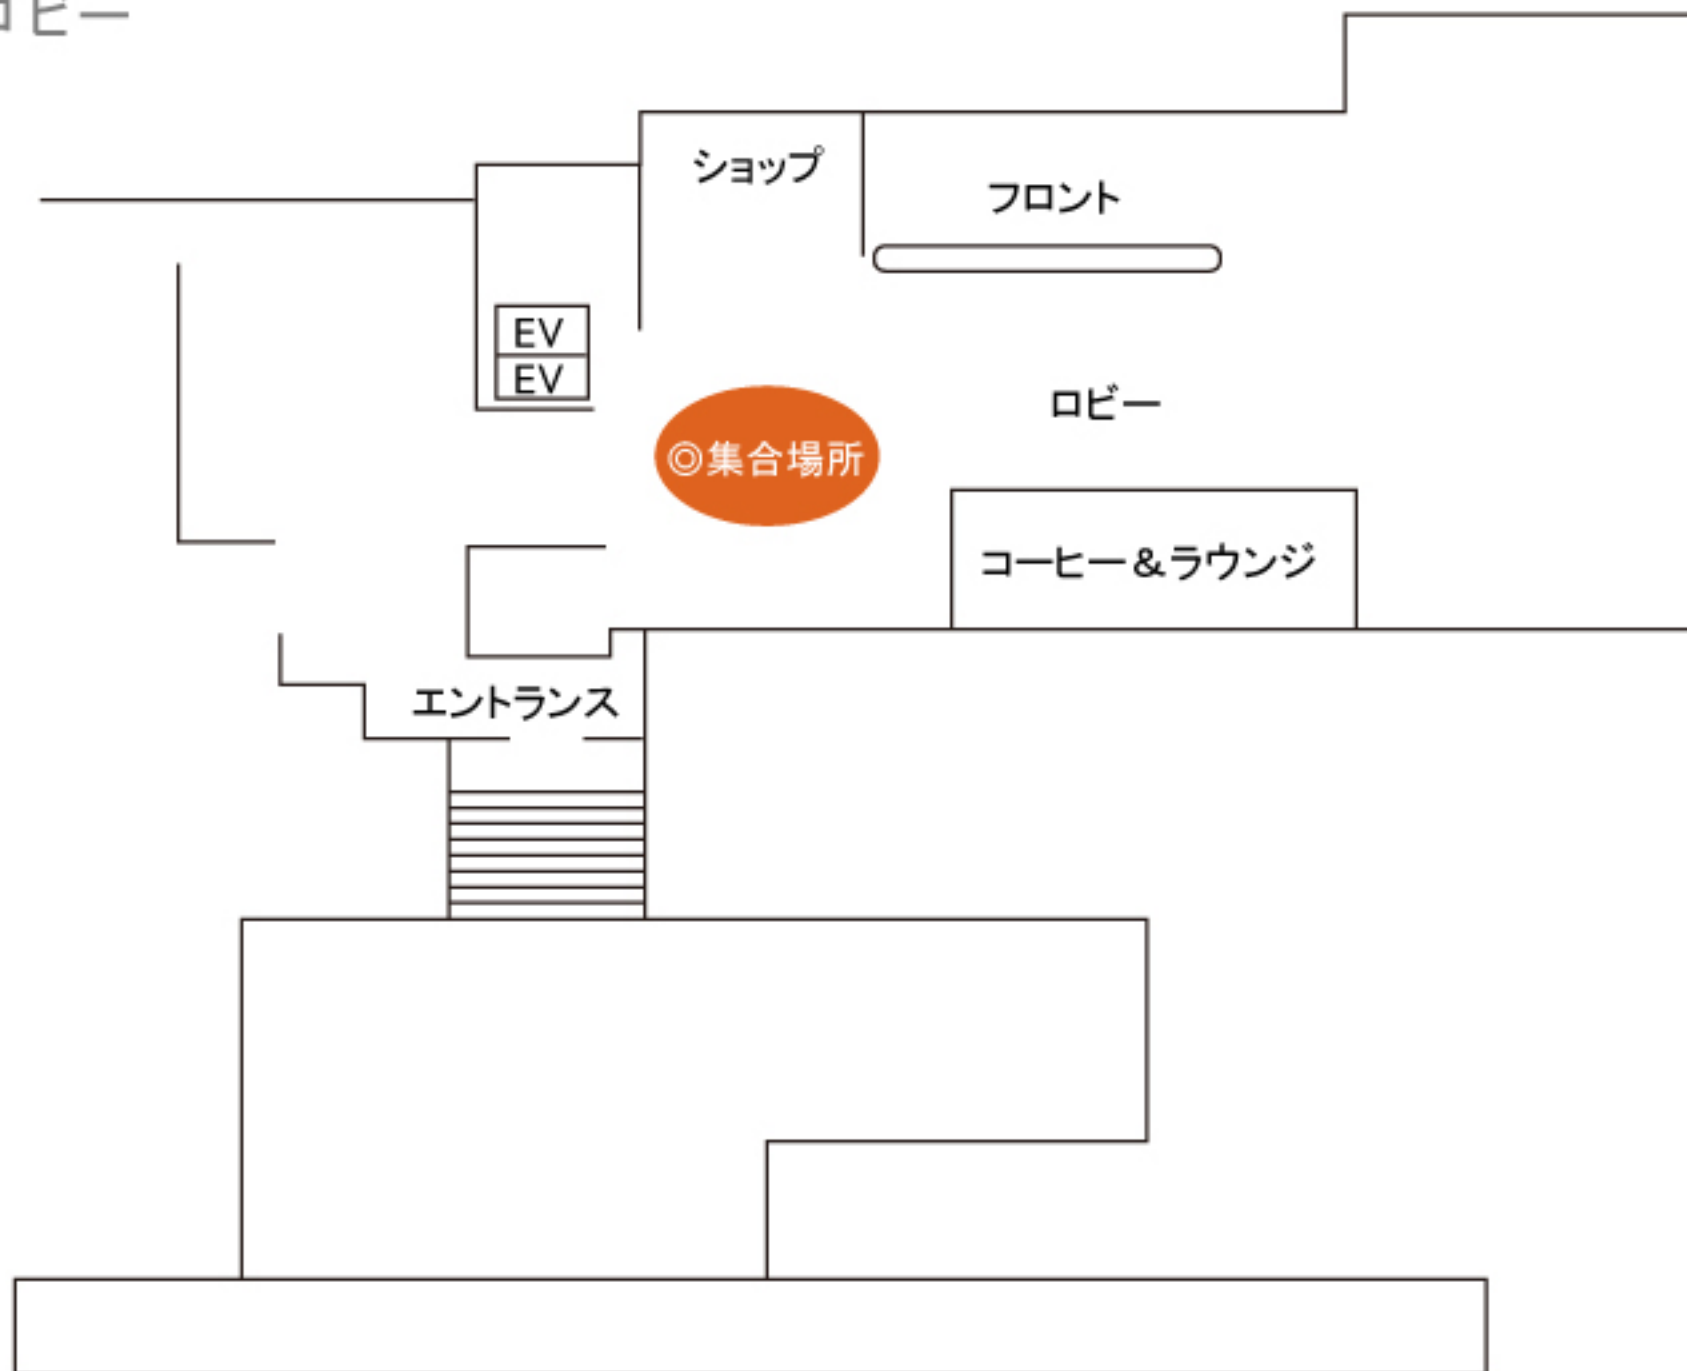

# ■ ナチュラルホテル(富良野駅前)

1階ロビー

■エーデルヴェルメ  
1階ロビー

# ■ホテルベルヒルズ

2階正面玄関前

■ホテルナトゥールヴァルト富良野  
1階ロビー

■ノースカントリー  
1階ロビー

■新富良野プリンスホテル  
ホテルLB階北海道リゾートライナーデスク