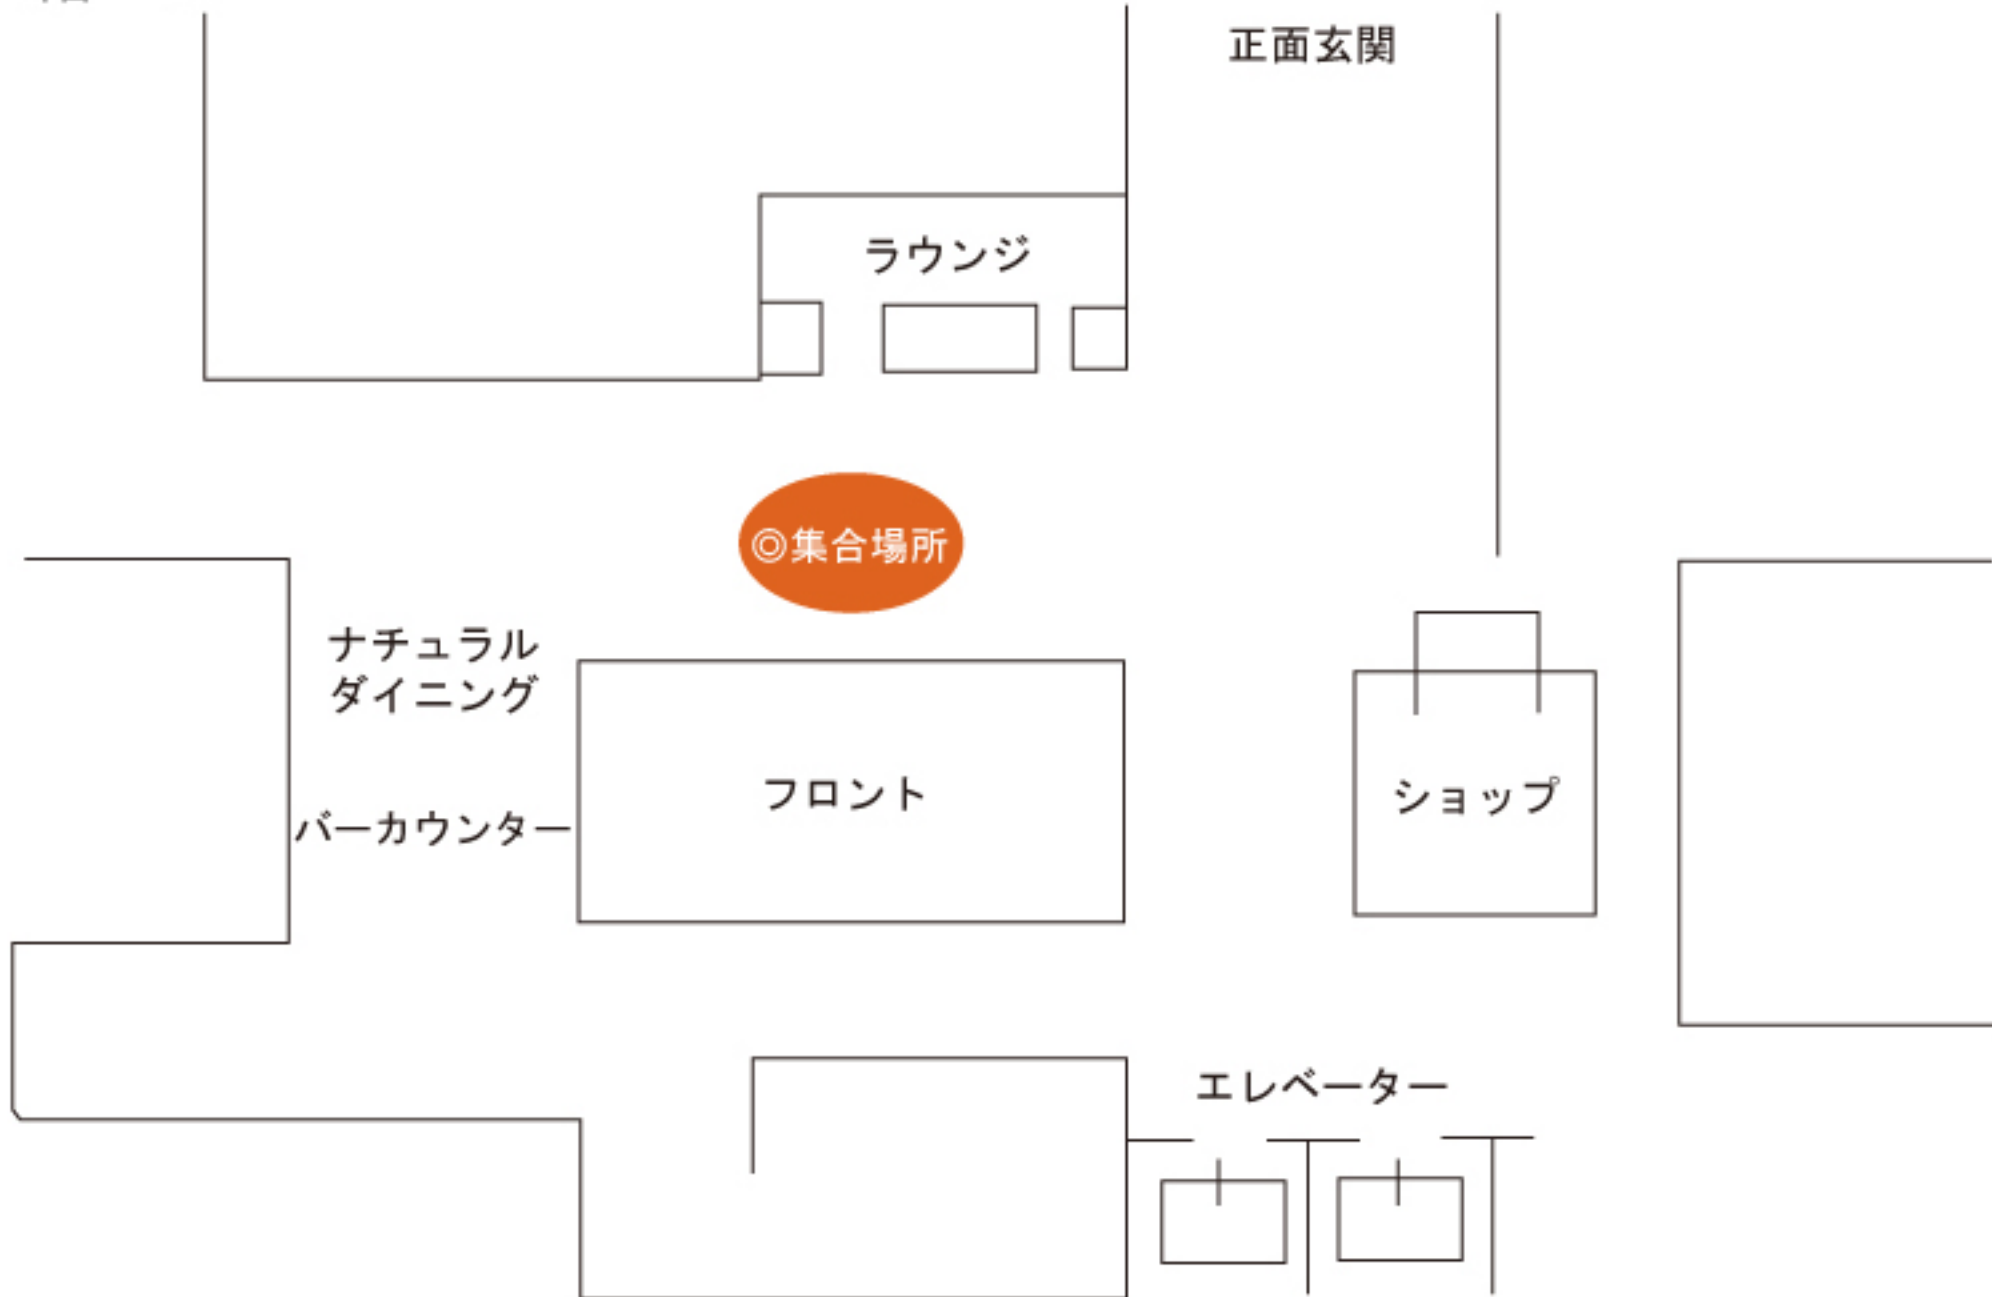

# ■ ナチュラルホテル(富良野駅前)

1階ロビー

■エーデルヴェルメ  
1階ロビー

# ■ホテルベルヒルズ

2階正面玄関前

■ホテルナトゥールヴァルト富良野  
1階ロビー

■ノースカントリー  
1階ロビー

■新富良野プリンスホテル  
ホテルLB階北海道リゾートライナーデスク