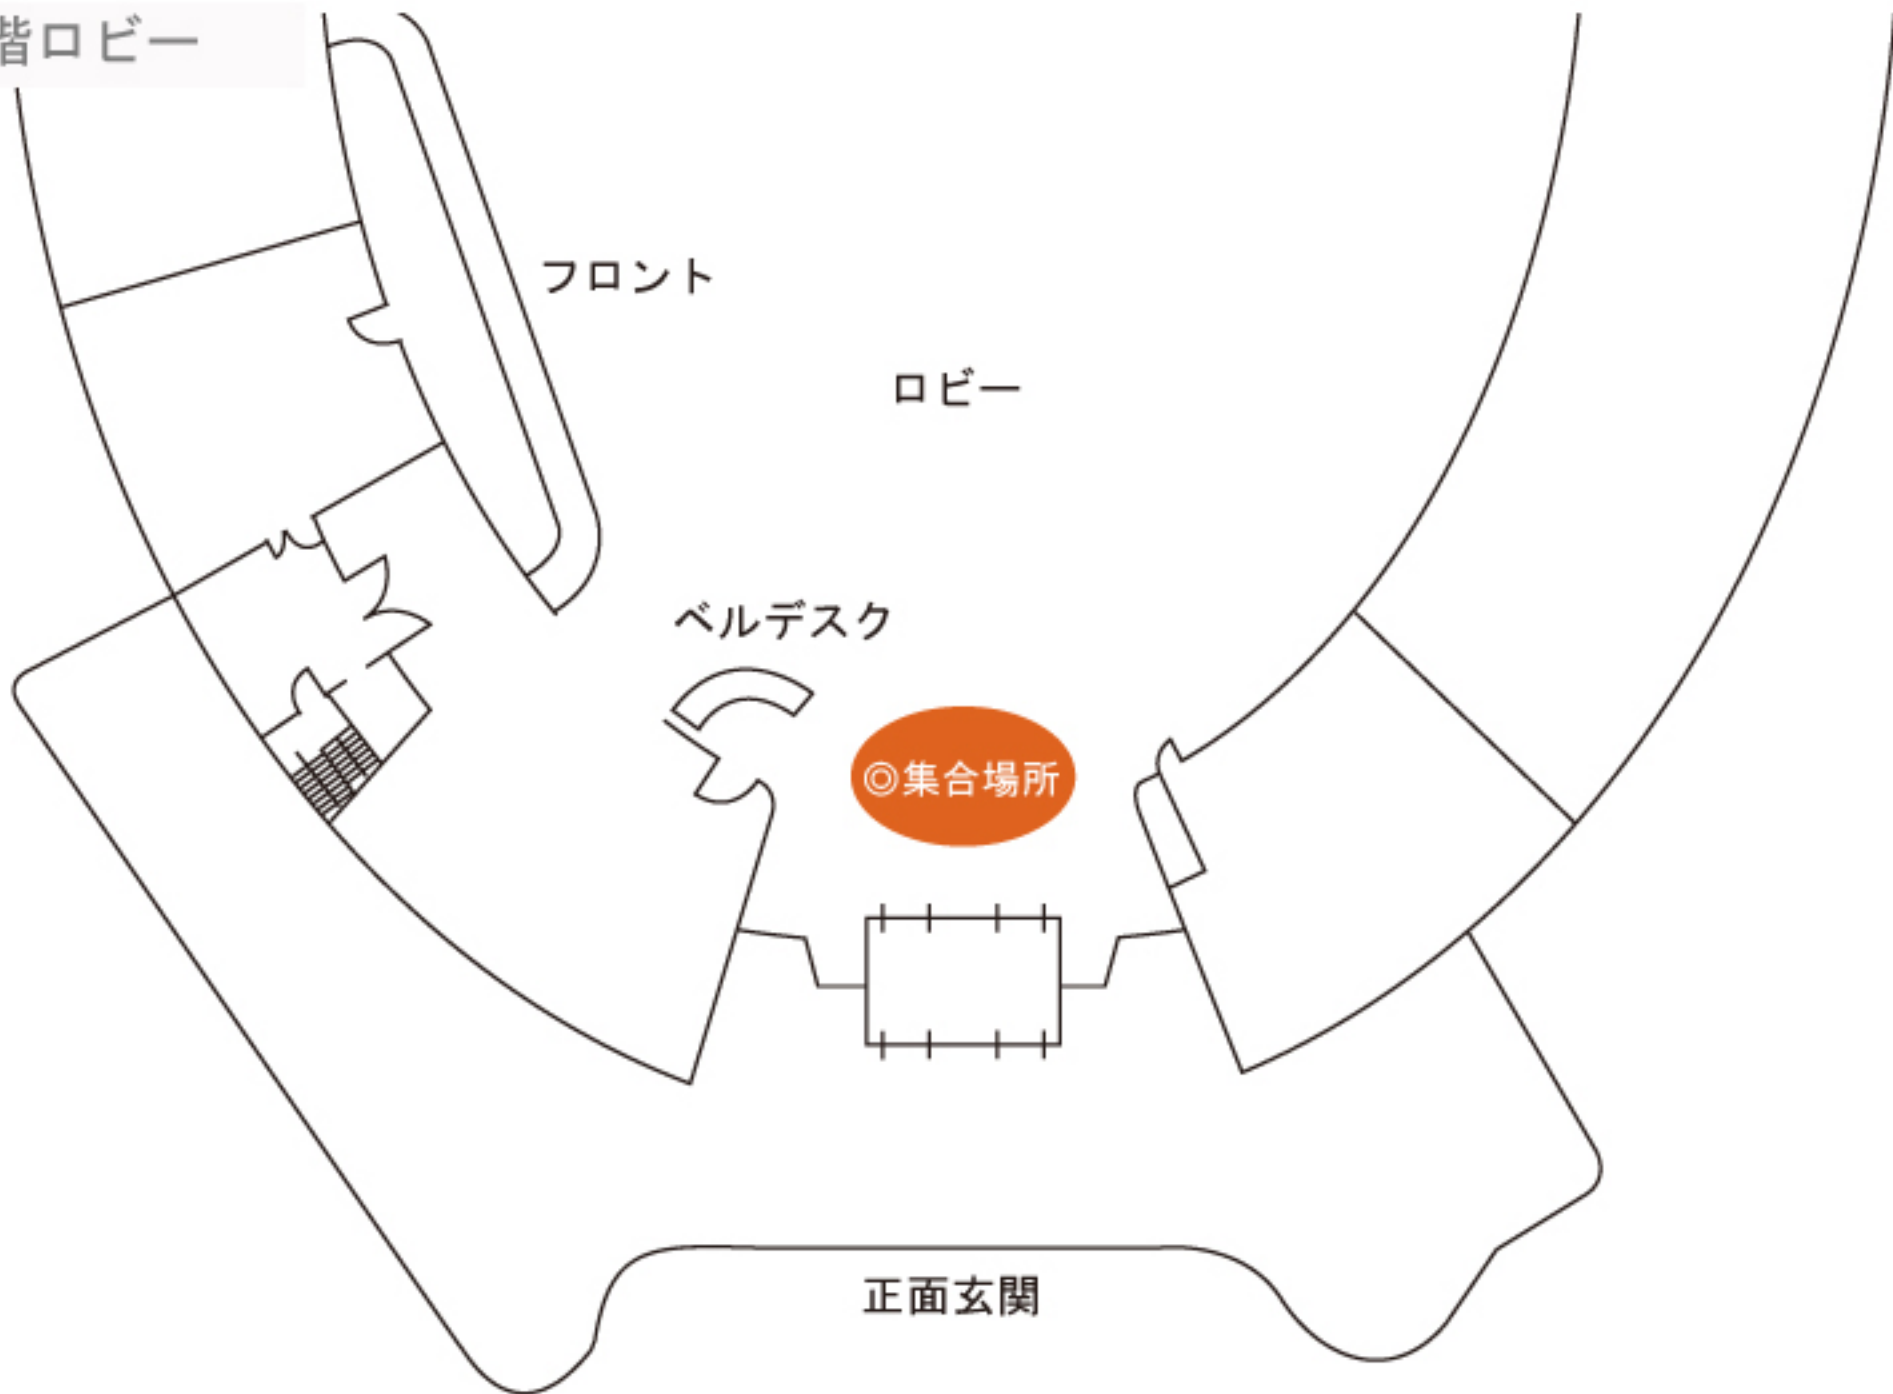

■ニセコグランドホテル
1階ロビー

■ホテル甘露の森

別館2階スキーカウンター前

□本館2階

□本館3階

□別館2階

■ニセコノーザンリゾート・アンヌプリ

1階ロビー

■ザ・グリーンリーフ・ニセコビレッジ

駐車場内バス乗り場

ホテル正面玄関

◎集合場所

駐車場

至 ヒルトンニセコビレッジ →

■ヒルトンニセコビレッジ

1階ロビー

フロント

ロビー

ベルデスク

◎集合場所

正面玄関

■ヒノデヒルズ・ニセコビレッジ

1階ロビー

■ヒラフ第一駐車場