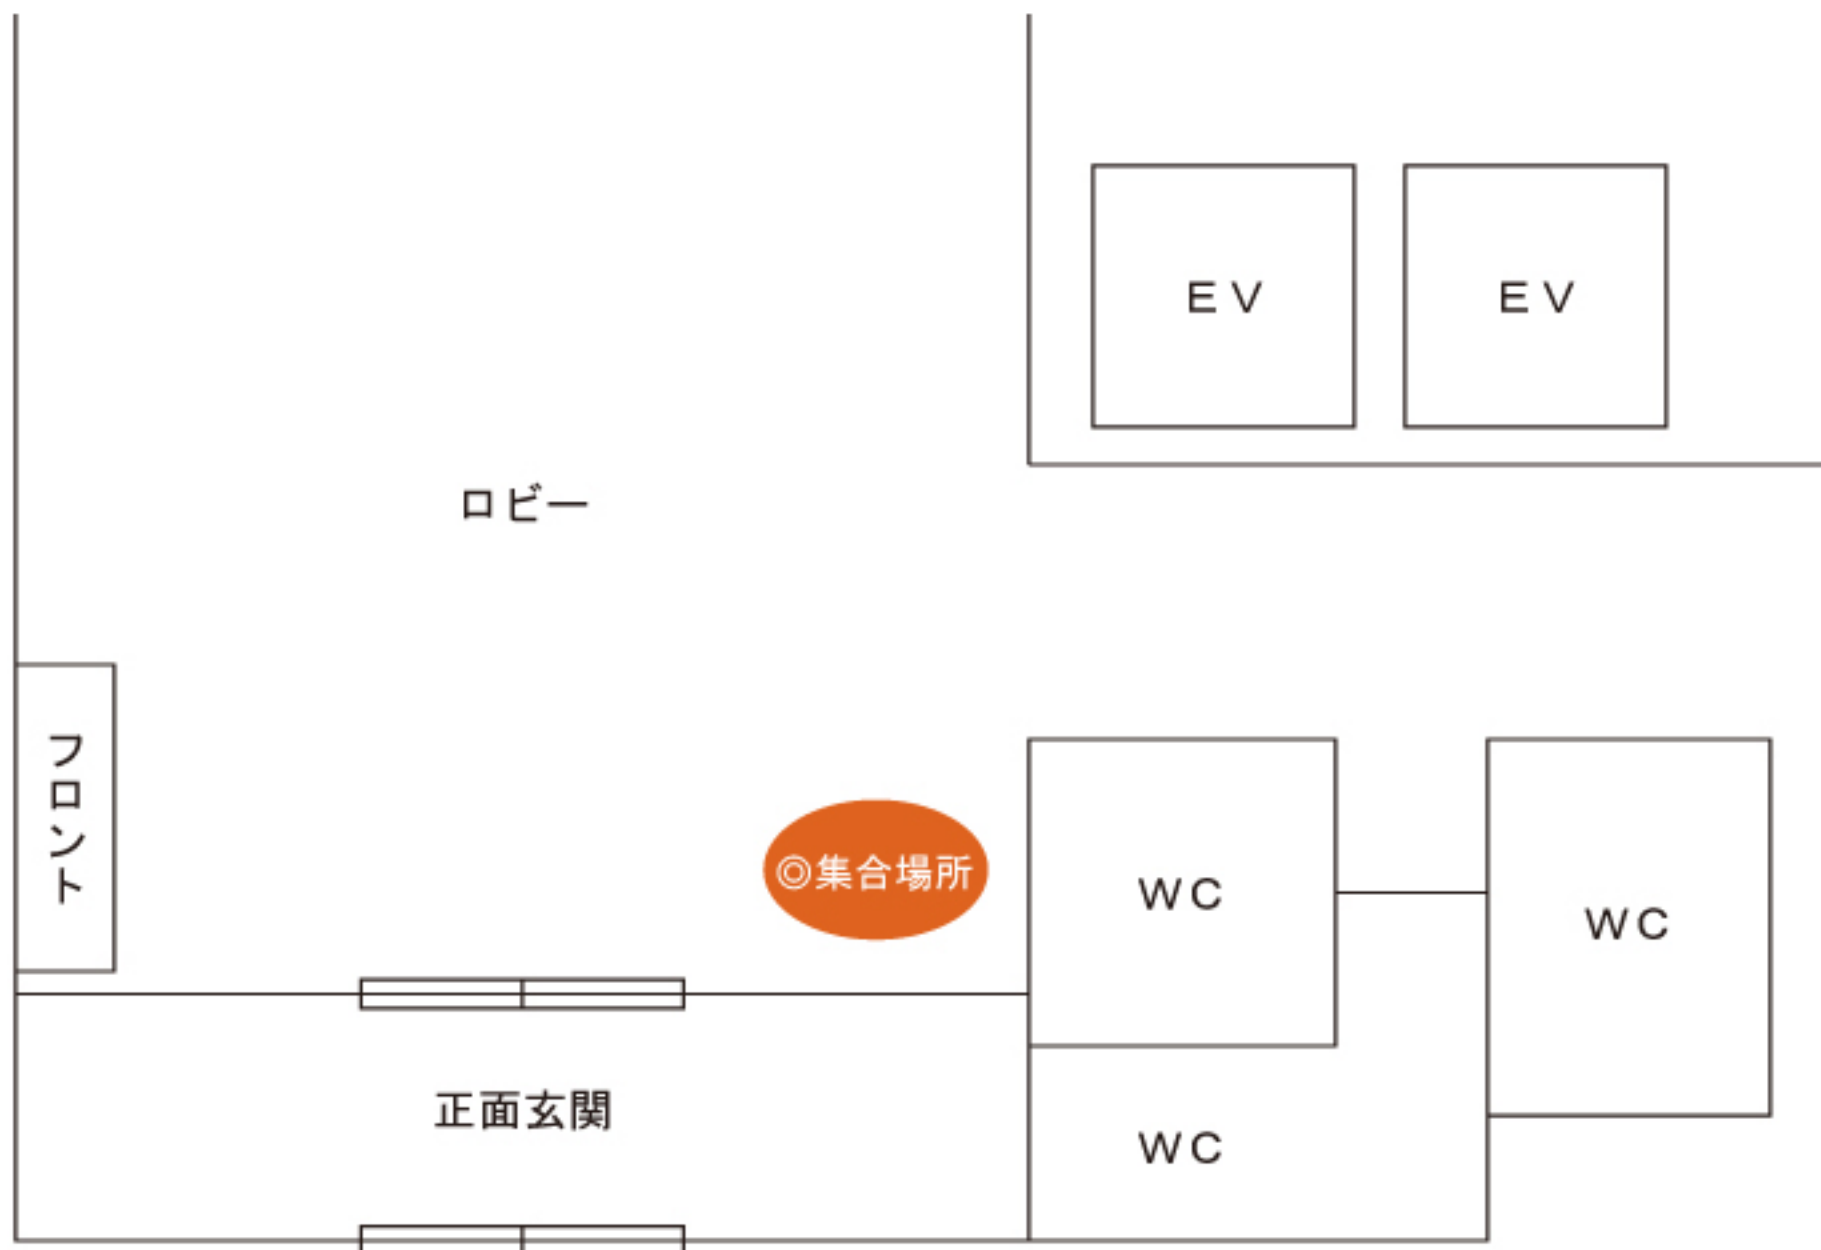

■ザ・グリーンリーフ・ニセコビレッジ

駐車場内バス乗り場

ホテル正面玄関

◎集合場所

駐車場

至 ヒルトンニセコビレッジ →

■ヒルトンニセコビレッジ

1階ロビー

フロント

ロビー

ベルデスク

◎集合場所

正面玄関

■ヒノデヒルズ・ニセコビレッジ

1階ロビー

■ヒラフ第一駐車場

ヒラフウェルカムセンター1階北海道リゾートライナーデスク

グランヒラフスキー場

Base
(ドットベース)

リフト券
売場

ひらふ坂

グランヒラフ ウェルカムセンター内
☆北海道リゾートライナー
インフォメーションデスクにご集合ください

◎集合場所

バス駐車場