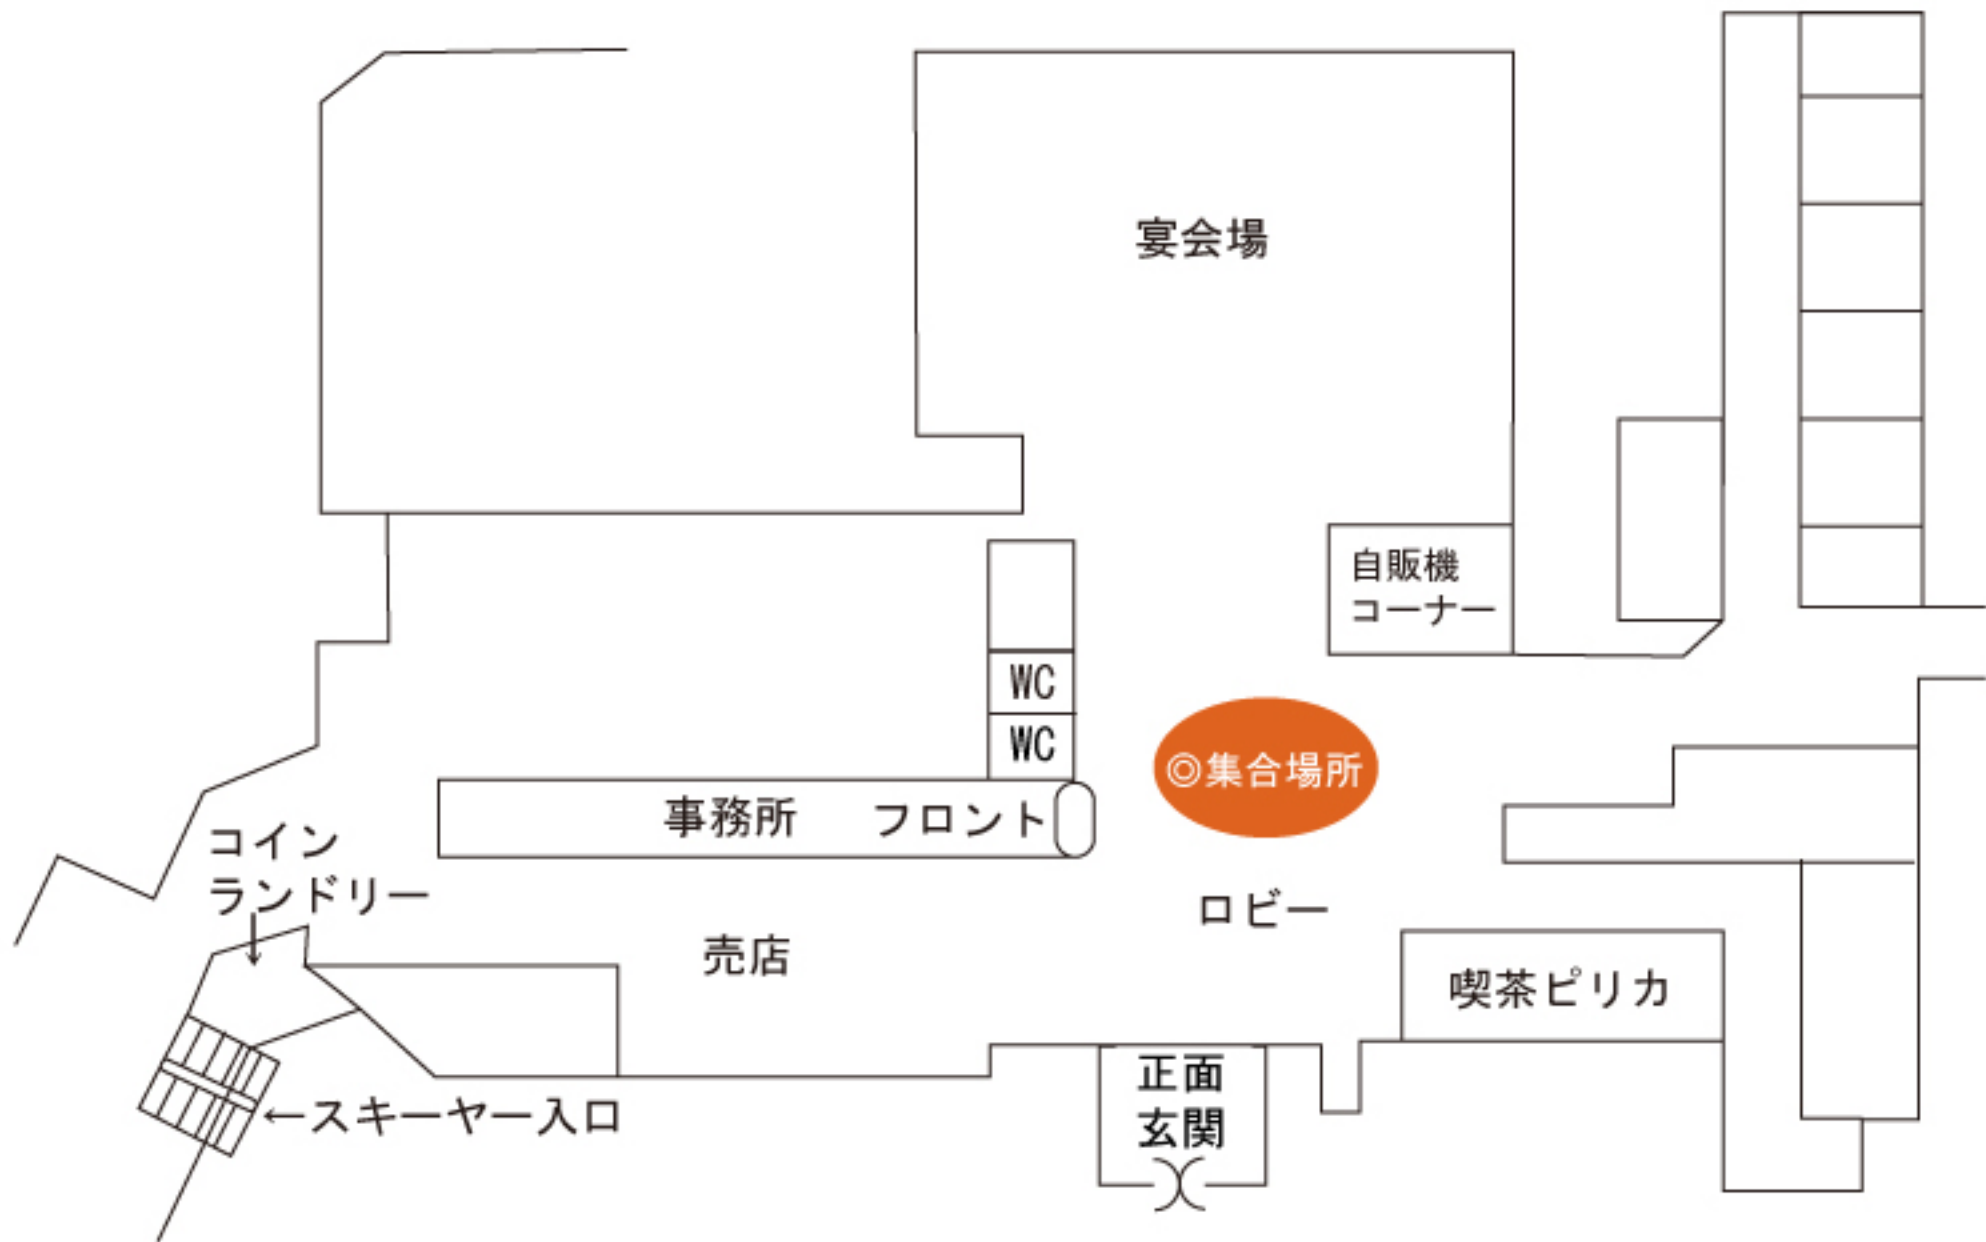

■ニセコグランドホテル
1階ロビー

■ホテル甘露の森

別館2階スキーカウンター前

□本館2階

□本館3階

□別館2階

■ニセコノーザンリゾート・アンヌプリ

1階ロビー

■ザ・グリーンリーフ・ニセコビレッジ

駐車場内バス乗り場

ホテル正面玄関

◎集合場所

駐車場

至 ヒルトンニセコビレッジ →

■ヒルトンニセコビレッジ

1階ロビー

フロント

ロビー

ベルデスク

◎集合場所

正面玄関

■ヒノデヒルズ・ニセコビレッジ

1階ロビー

■ヒラフ第一駐車場

ヒラフウェルカムセンター1階北海道リゾートライナーデスク

グランヒラフスキー場

Base
(ドットベース)

リフト券
売場

ひらふ坂

グランヒラフ ウェルカムセンター内
☆北海道リゾートライナー
インフォメーションデスクにご集合ください

◎集合場所

バス駐車場