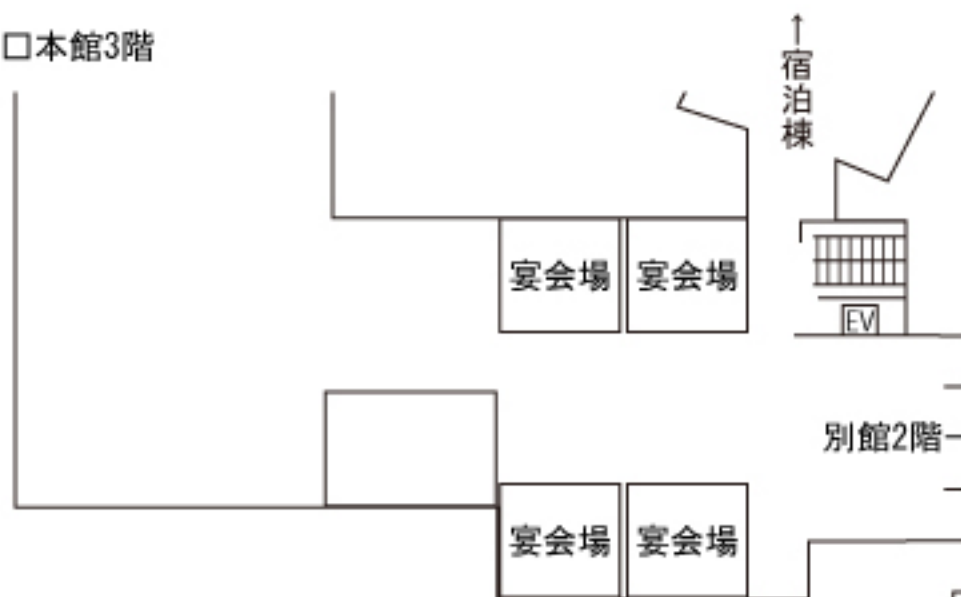

■ニセコグランドホテル
1階ロビー

■ホテル甘露の森

別館2階スキーカウンター前

□本館2階

□本館3階

□別館2階

■ニセコノーザンリゾート・アンヌプリ

1階ロビー

■ザ・グリーンリーフ・ニセコビレッジ

駐車場内バス乗り場

ホテル正面玄関

◎集合場所

駐車場

至 ヒルトンニセコビレッジ →

■ヒルトンニセコビレッジ

1階ロビー

フロント

ロビー

ベルデスク

◎集合場所

正面玄関

■ヒノデヒルズ・ニセコビレッジ

1階ロビー

■ヒラフ第一駐車場