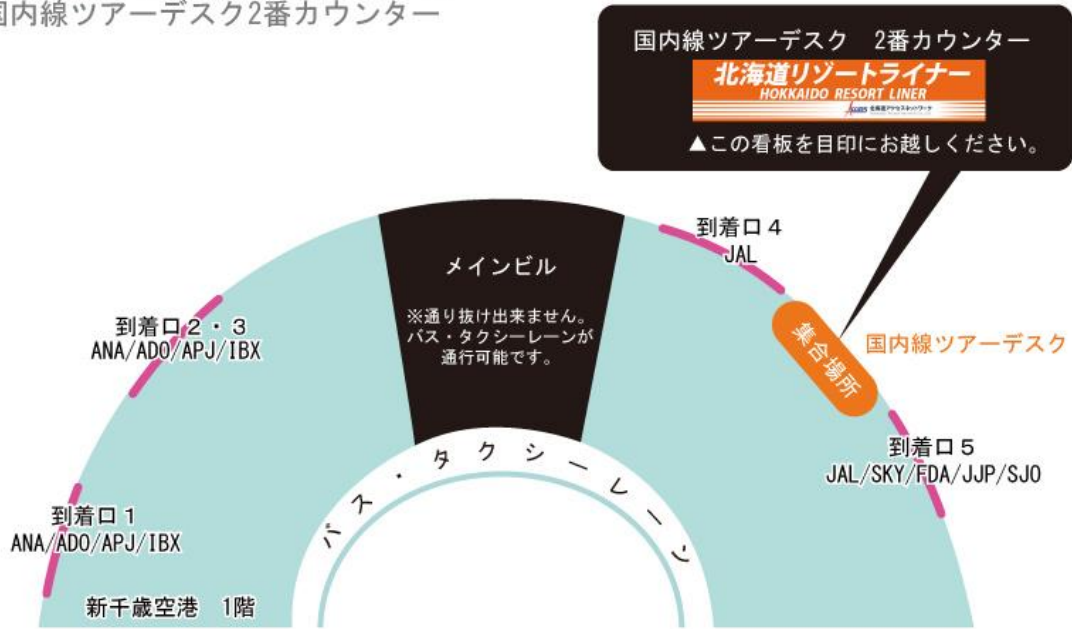

■新千歳空港(国内線ターミナル) 1階  
国内線ツアーデスク2番カウンター

■新千歳空港(国際線ターミナル) 2階  
国際線ツアーデスク