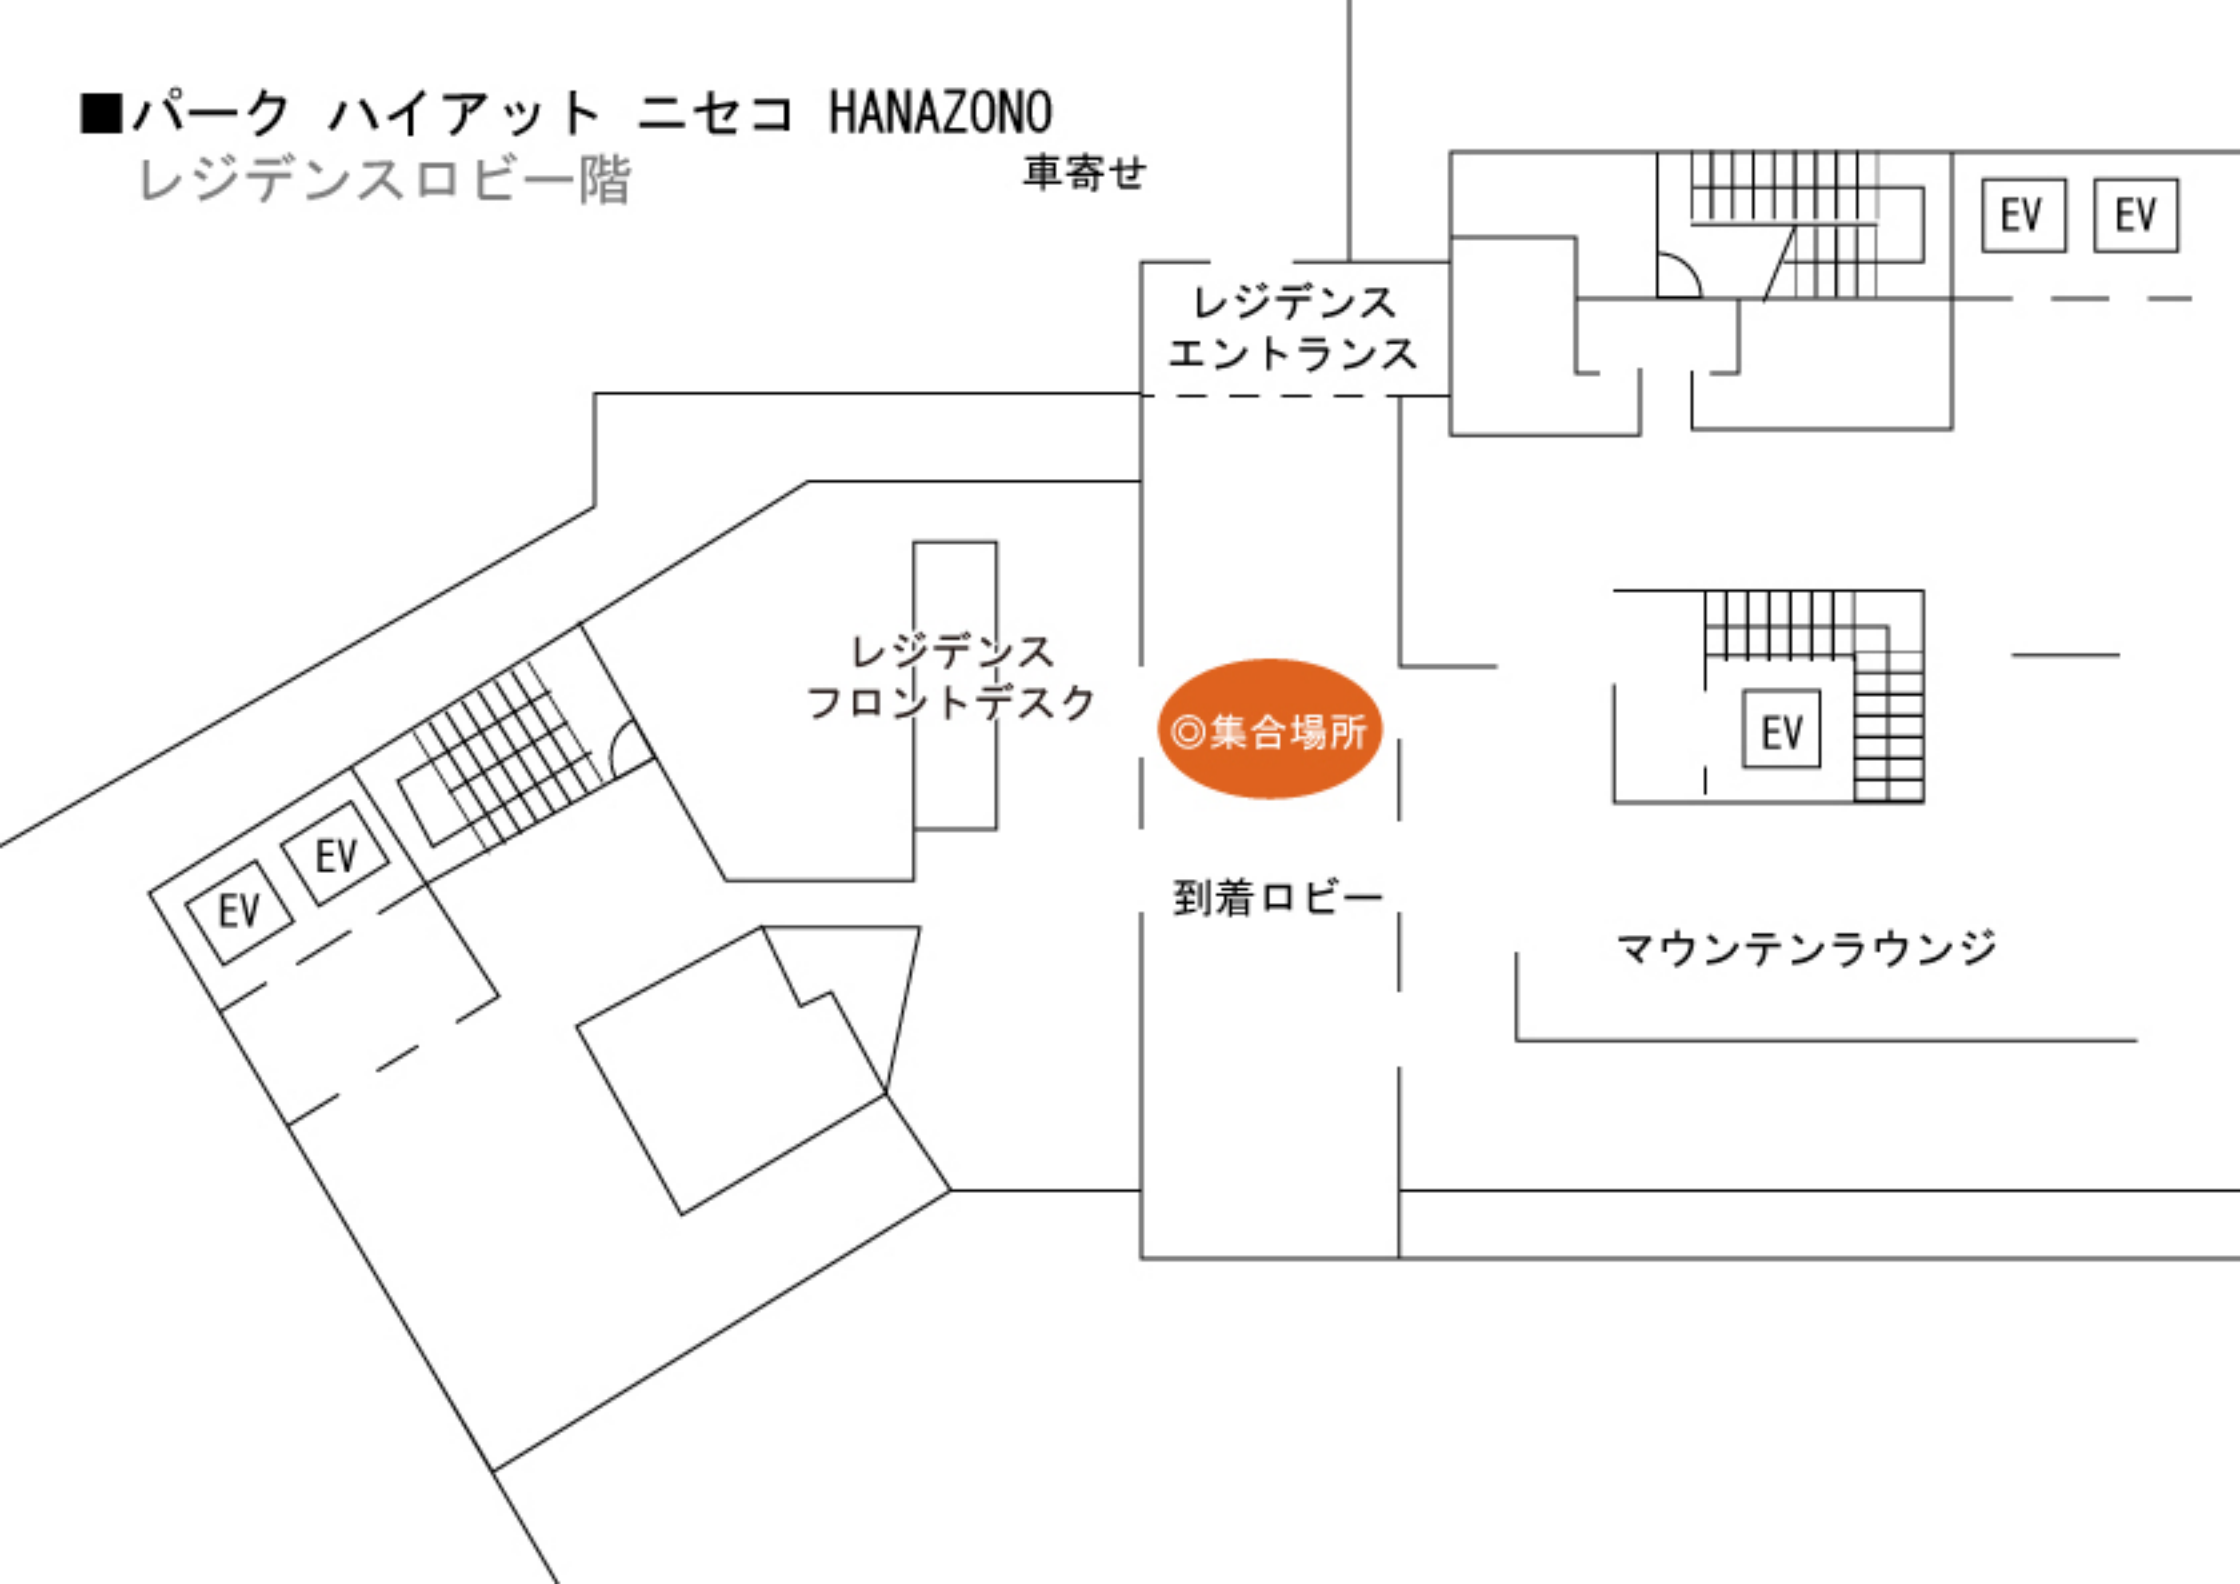

フロント

ロビー

ベルデスク

◎集合場所

正面玄関

■ヒノデヒルズ・ニセコビレッジ

1階ロビー

■ニッコースタイルニセコHANAZONO

1階ロビー

エレベーターホール

フロントデスク

コミュニーナルロビー

ライブラリースペース

◎集合場所

メインエントランス

■パーク ハイアット ニセコ HANAZONO

レジデンスロビー階

車寄せ

レジデンス
エントランス

EV EV

レジデンス
フロントデスク

◎集合場所

EV

到着ロビー