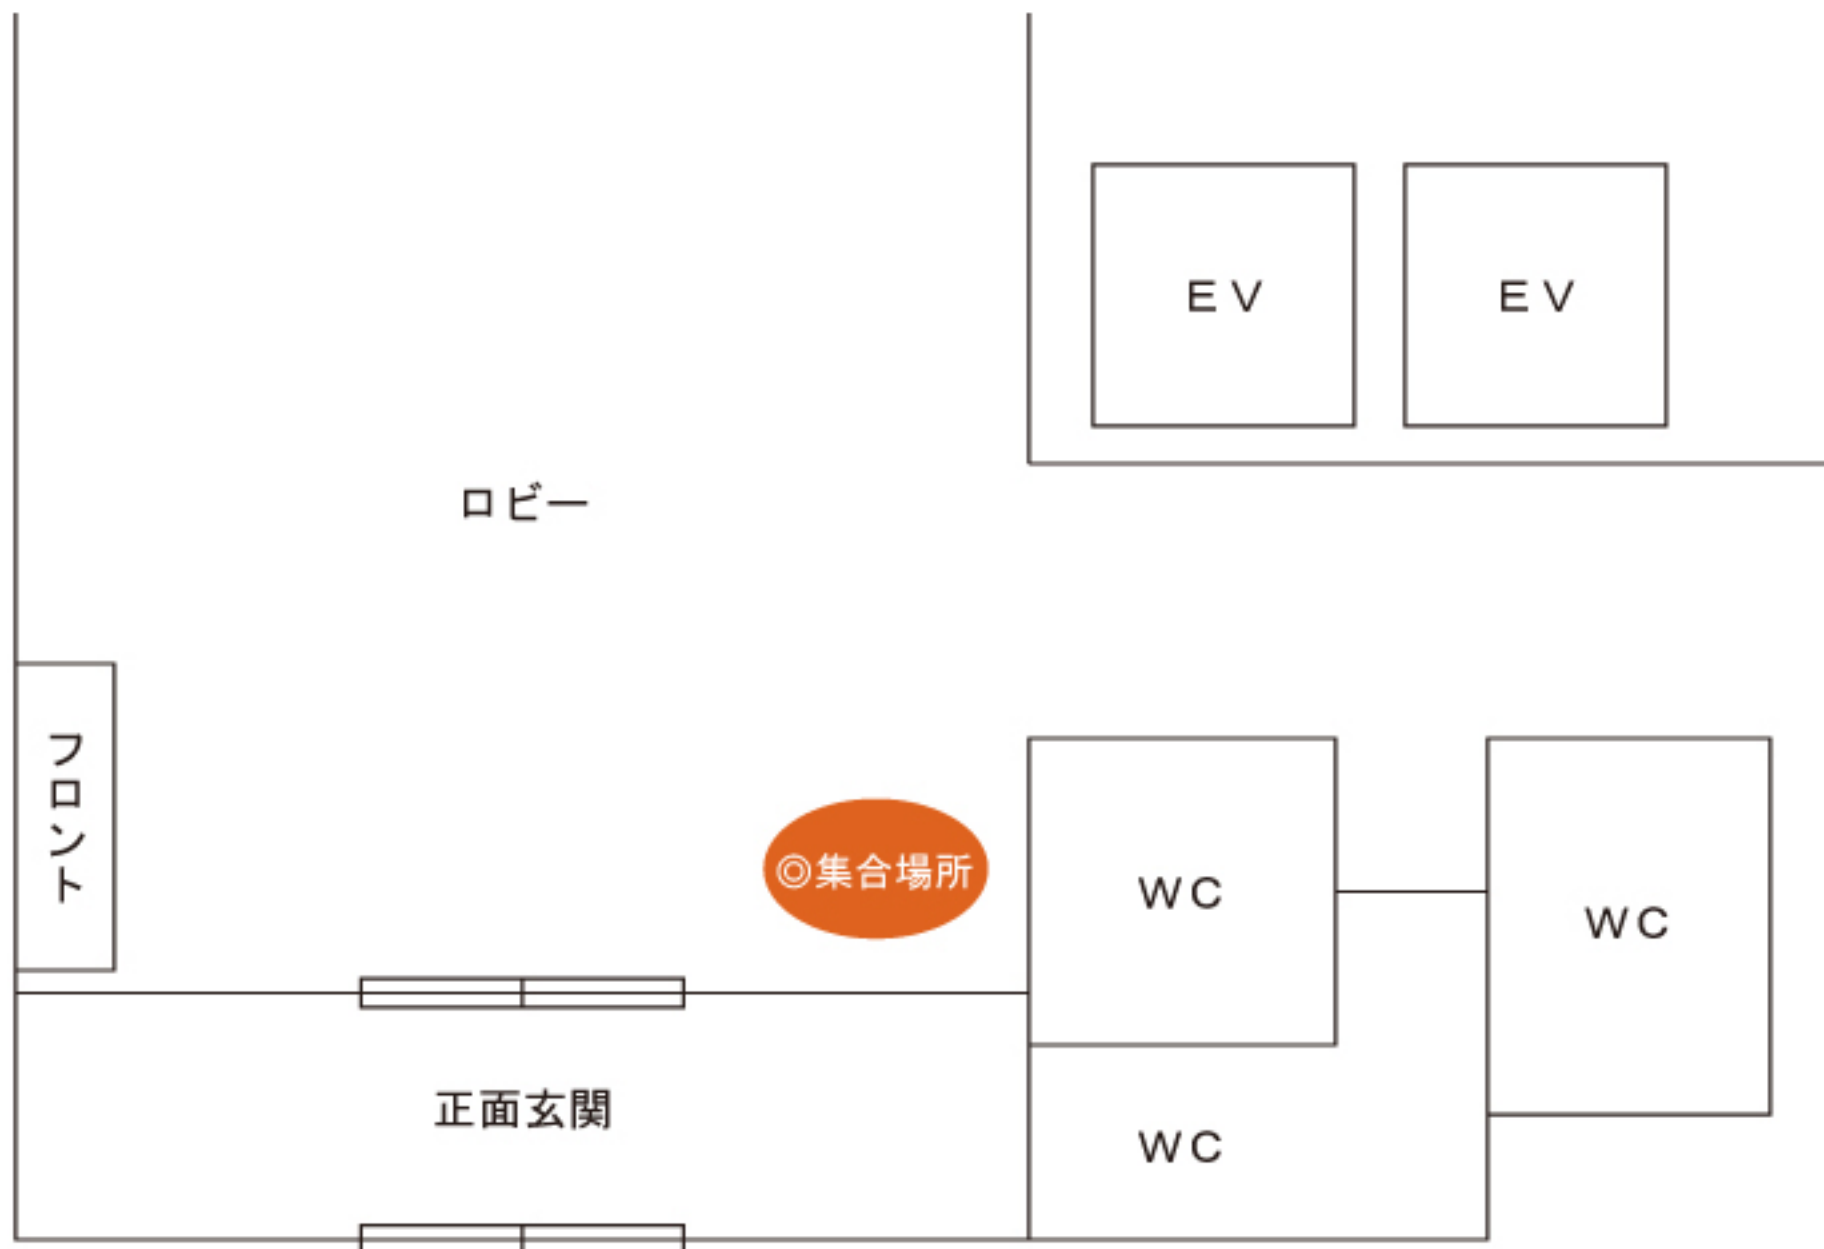

■ザ・グリーンリーフ・ニセコビレッジ

駐車場内バス乗り場

ホテル正面玄関

◎集合場所

駐車場

至 ヒルトンニセコビレッジ →

■ヒルトンニセコビレッジ

1階ロビー

フロント

ロビー

ベルデスク

◎集合場所

正面玄関

■ヒノデヒルズ・ニセコビレッジ

1階ロビー

■ニッコースタイルニセコHANAZONO

1階ロビー

エレベーターホール

フロントデスク

コミュニーナルロビー

ライブラリースペース

◎集合場所

メインエントランス

■パーク ハイアット ニセコ HANAZONO

レジデンスロビー階

車寄せ

レジデンス
エントランス

EV EV

レジデンス
フロントデスク

◎集合場所

EV

到着ロビー