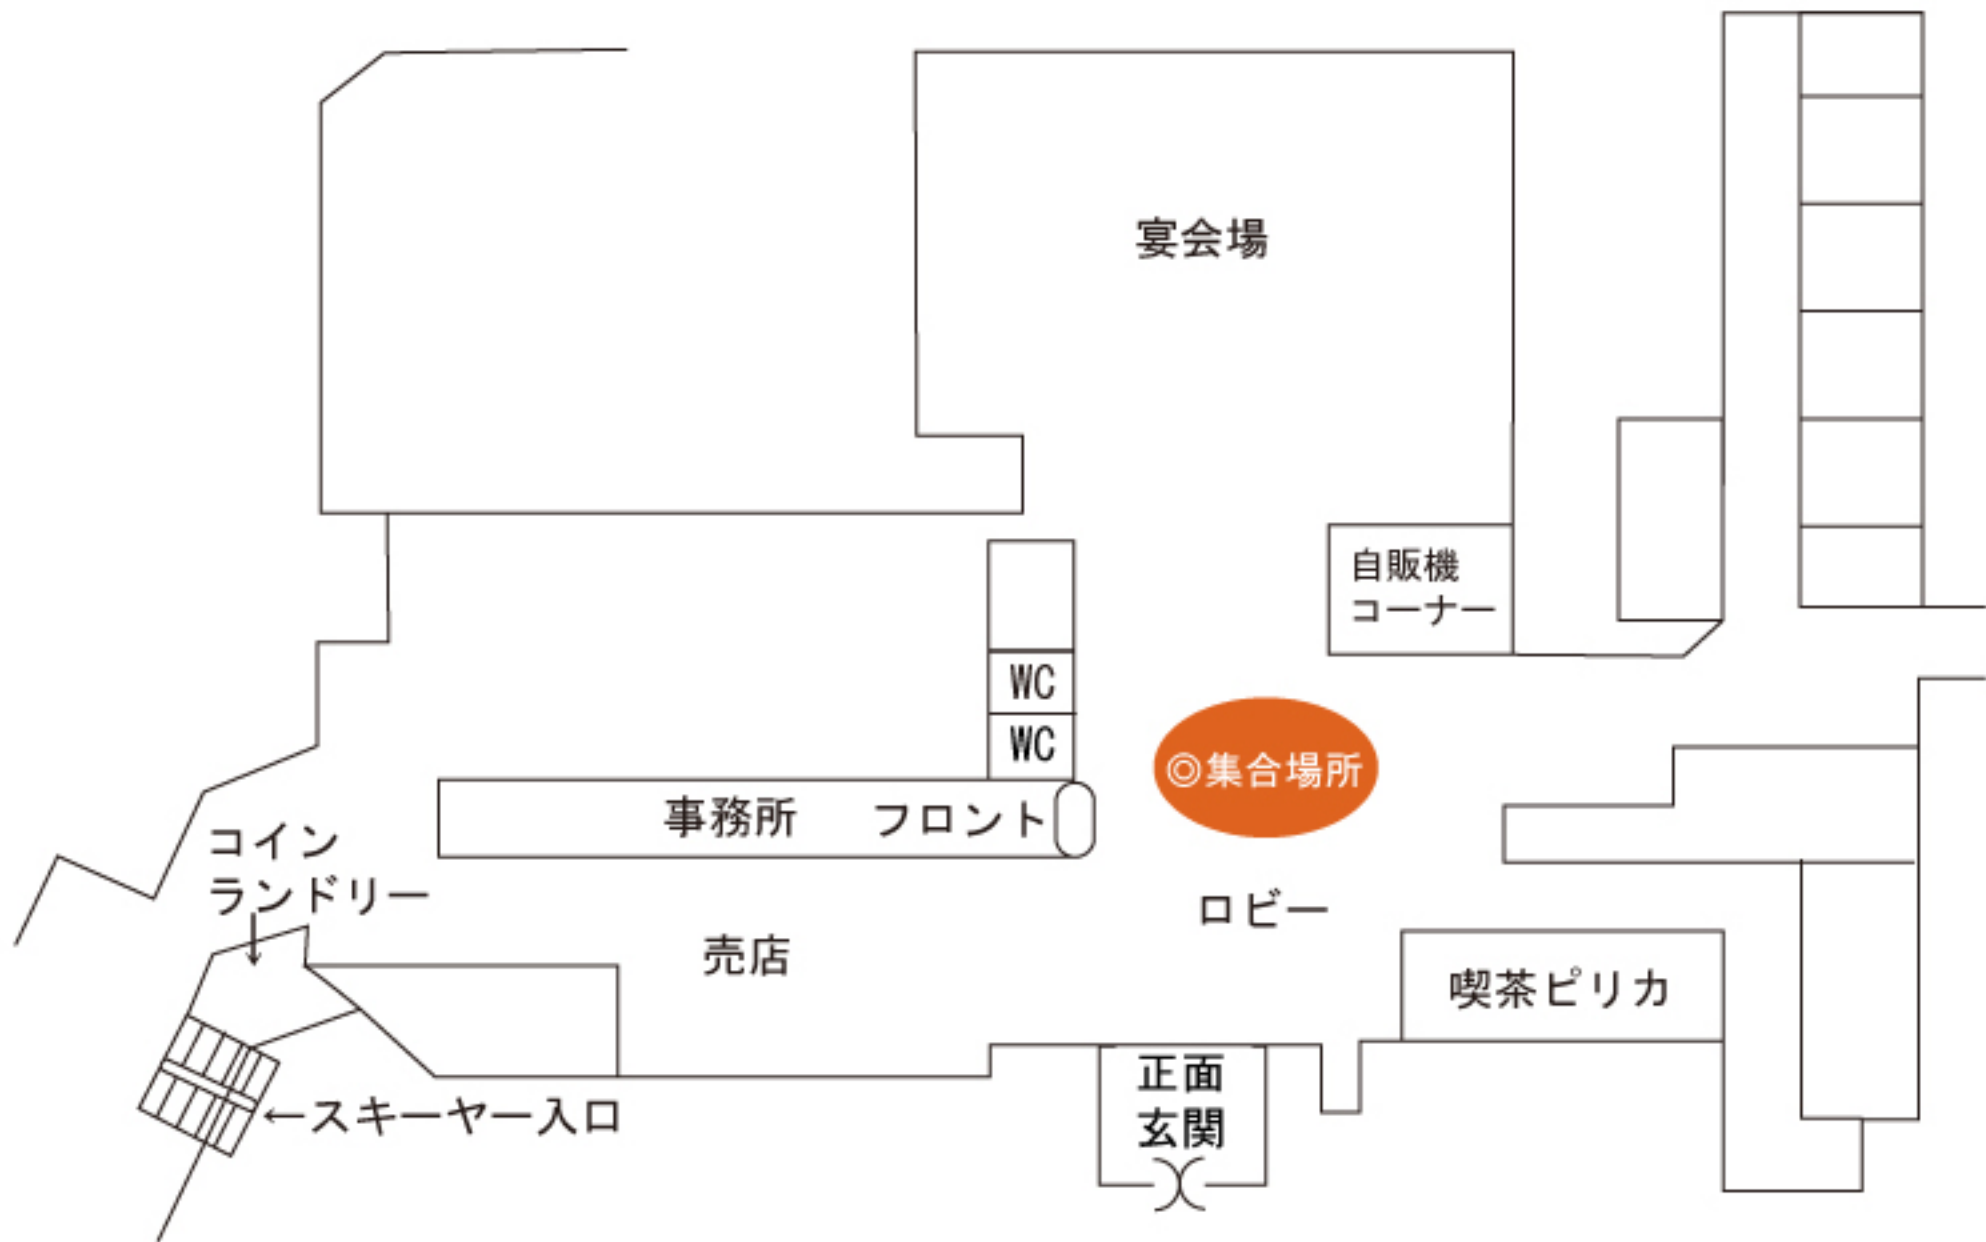

■ニセコグランドホテル
1階ロビー

■ホテル甘露の森

別館2階スキーカウンター前

□本館2階

□本館3階

□別館2階

■ニセコノーザンリゾート・アンヌプリ

1階ロビー

■ザ・グリーンリーフ・ニセコビレッジ

駐車場内バス乗り場

ホテル正面玄関

◎集合場所

駐車場

至 ヒルトンニセコビレッジ →

■ヒルトンニセコビレッジ

1階ロビー

フロント

ロビー

ベルデスク

◎集合場所

正面玄関

■ヒノデヒルズ・ニセコビレッジ

1階ロビー

■ニッコースタイルニセコHANAZONO

1階ロビー

エレベーターホール

フロントデスク

コミュニーナルロビー

ライブラリースペース

◎集合場所

メインエントランス

■パーク ハイアット ニセコ HANAZONO