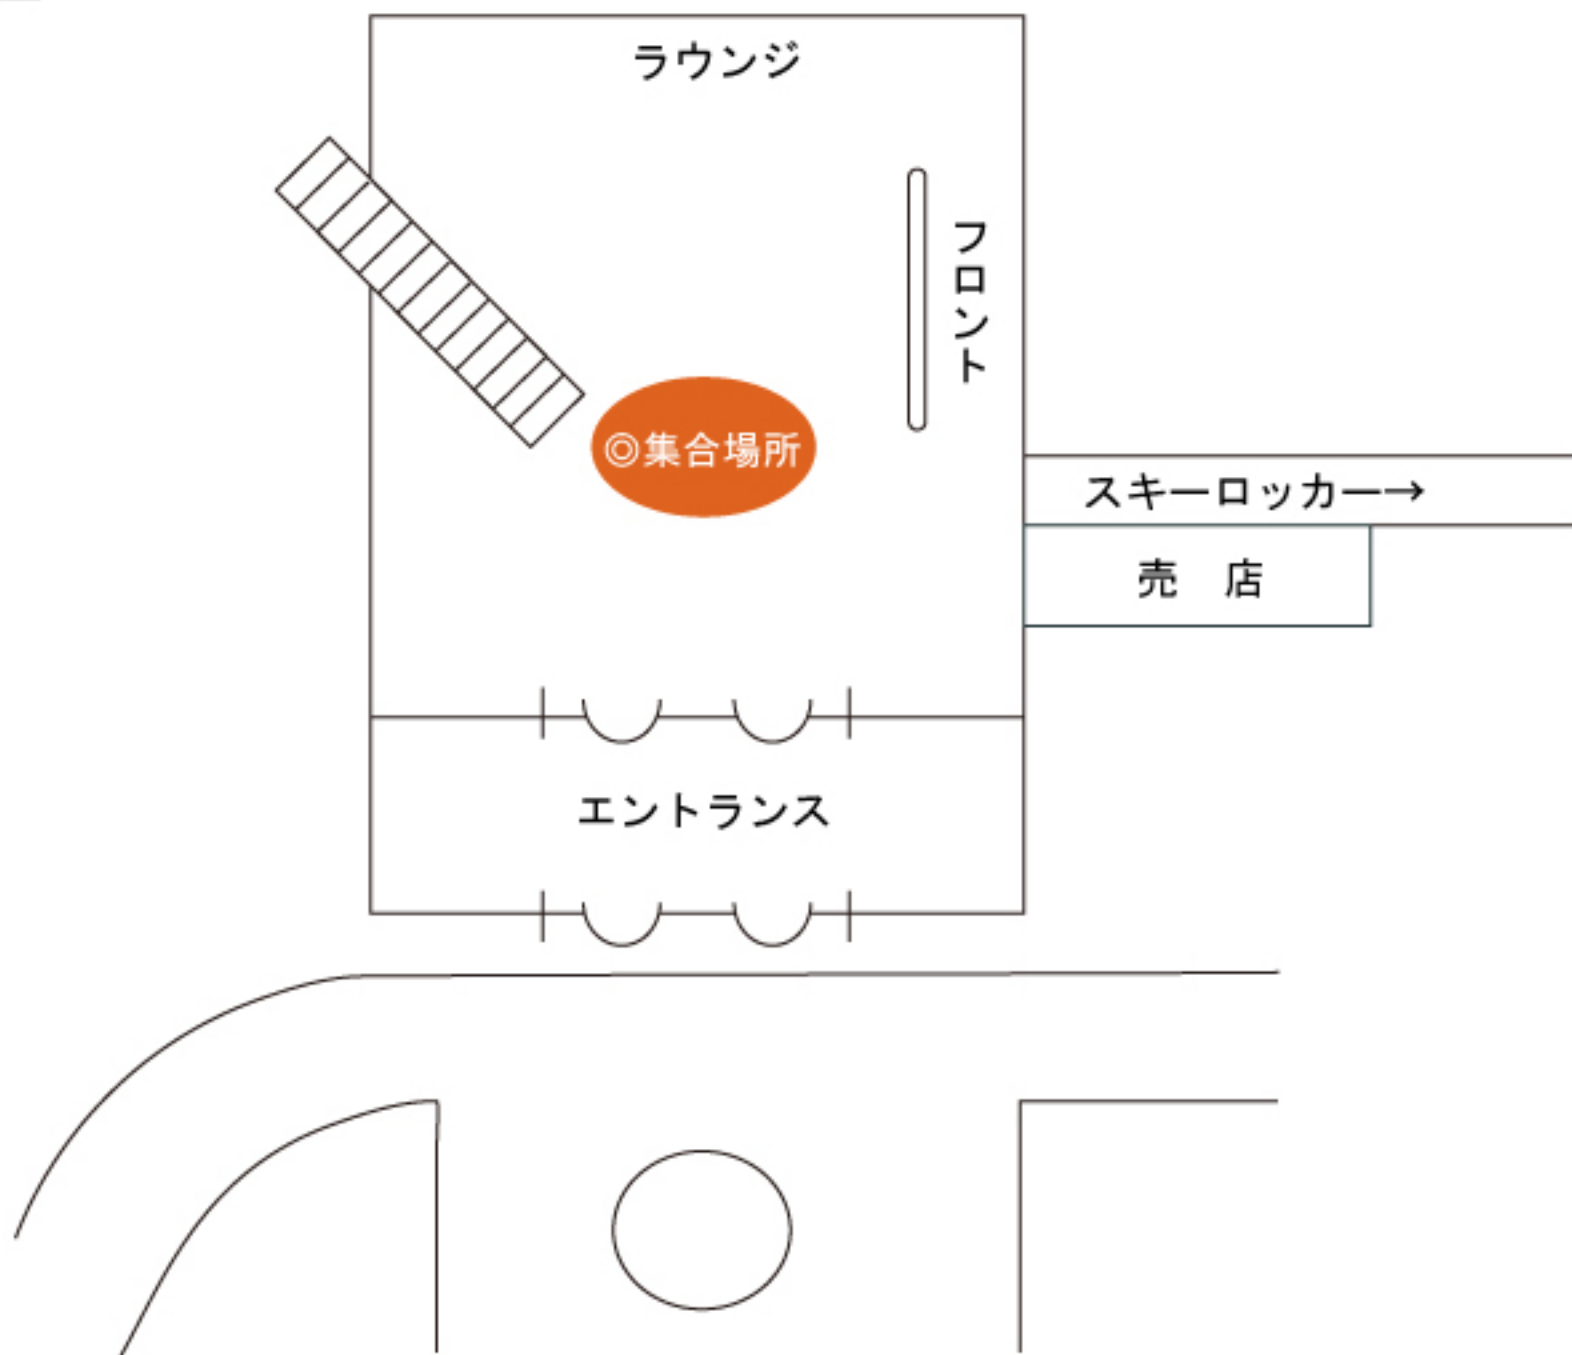

■ニセコグランドホテル
1階ロビー

■ホテル甘露の森

別館2階スキーカウンター前

□本館2階

□本館3階

□別館2階

■ニセコノーザンリゾート・アンヌプリ

1階ロビー

■ザ・グリーンリーフ・ニセコビレッジ

駐車場内バス乗り場

ホテル正面玄関

◎集合場所

駐車場

至 ヒルトンニセコビレッジ →

■ヒルトンニセコビレッジ

1階ロビー

フロント

ロビー

ベルデスク

◎集合場所

正面玄関

■ヒノデヒルズ・ニセコビレッジ

1階ロビー

■ニッコースタイルニセコHANAZONO

1階ロビー

エレベーターホール

フロントデスク

コミュニーナルロビー

ライブラリースペース

◎集合場所

メインエントランス

■パーク ハイアット ニセコ HANAZONO