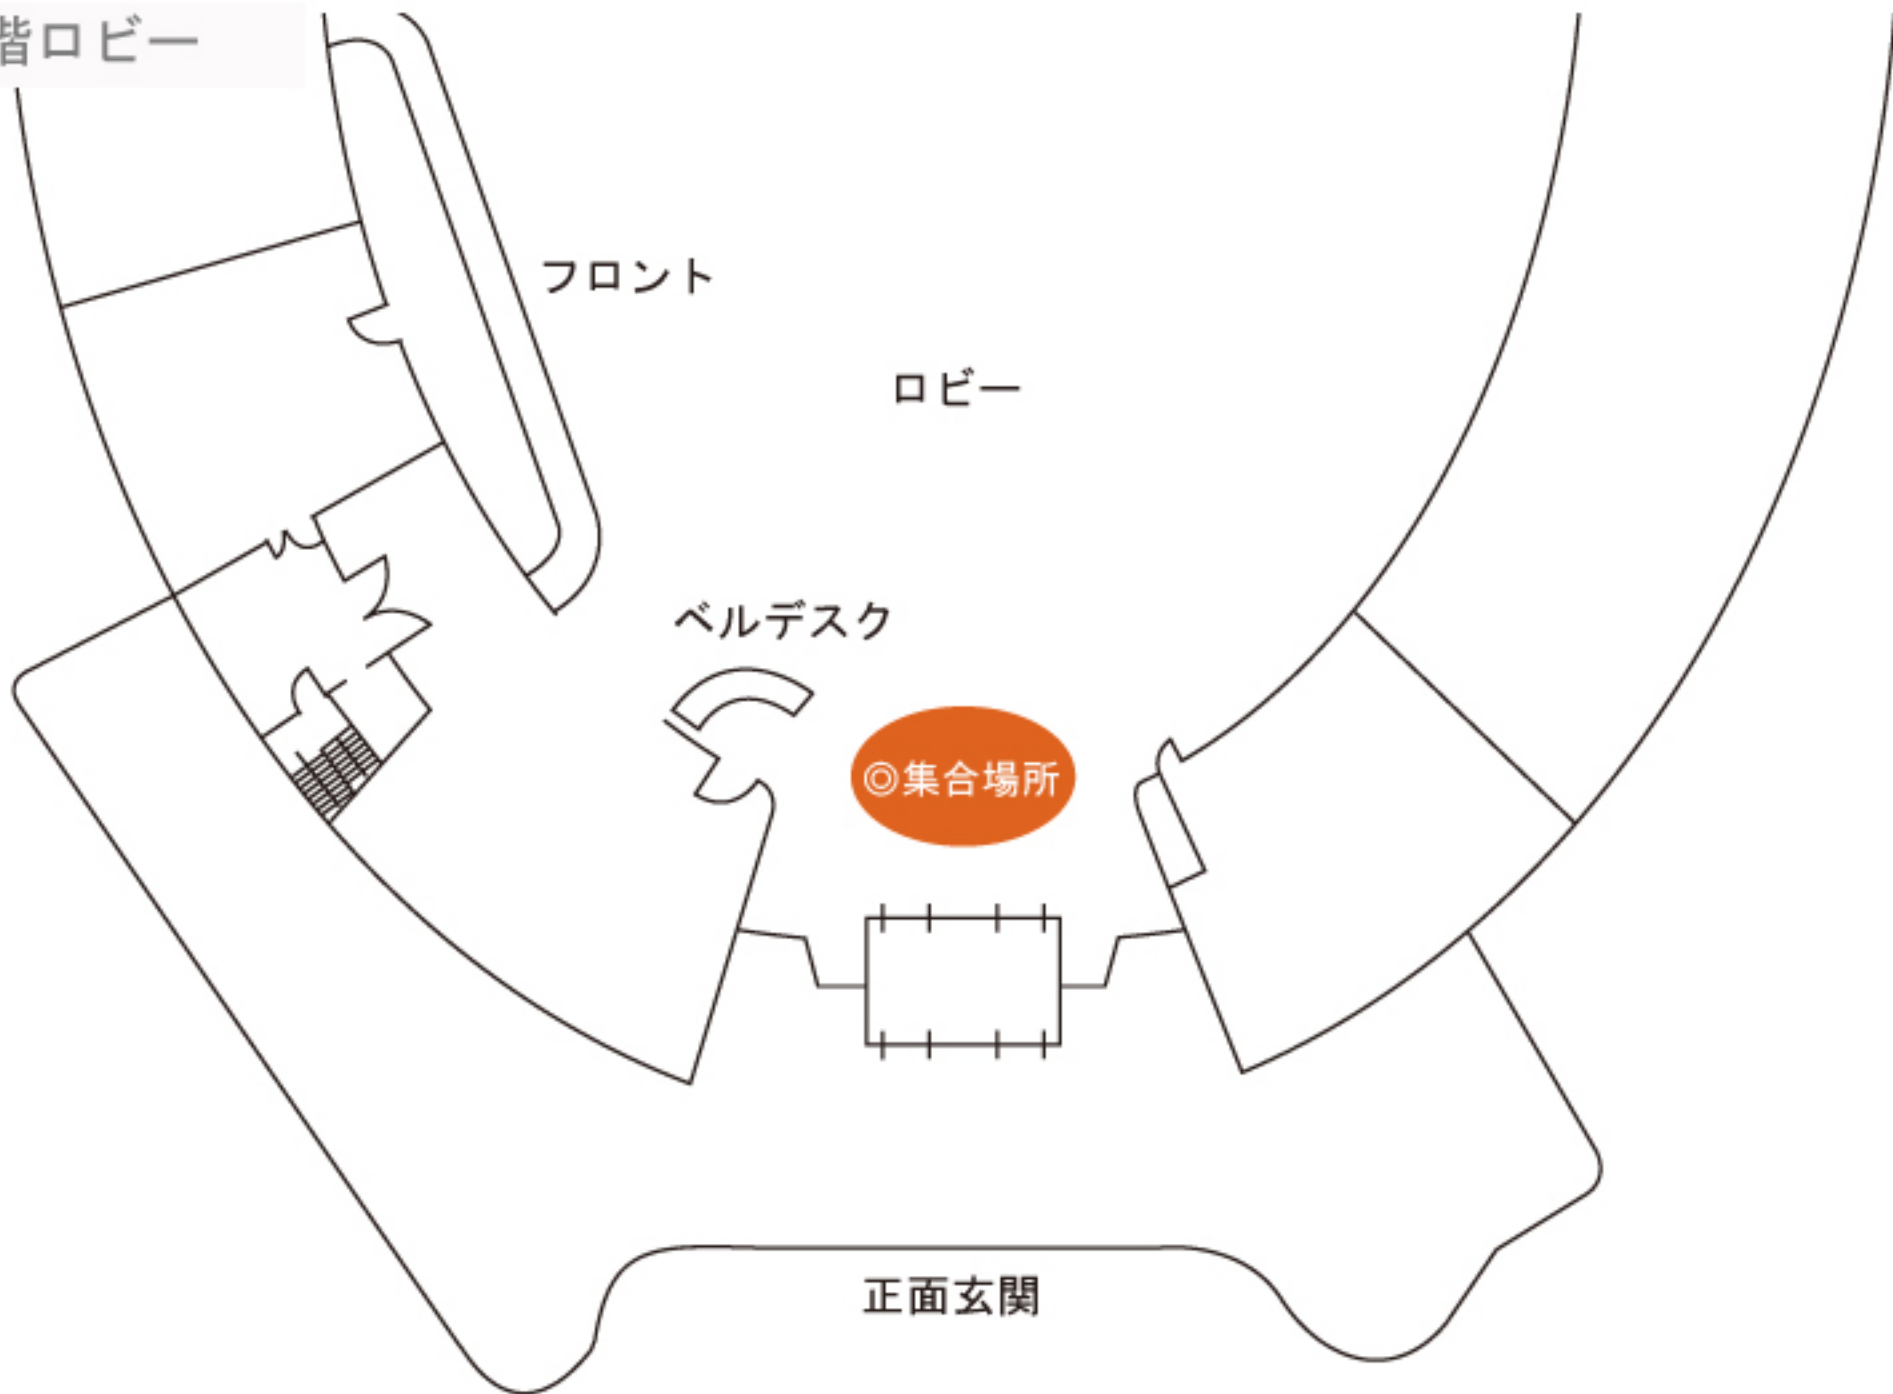

■ニセコグランドホテル
1階ロビー

■ホテル甘露の森

別館2階スキーカウンター前

□本館2階

□本館3階

□別館2階

■ニセコノーザンリゾート・アンヌプリ

1階ロビー

■ザ・グリーンリーフ・ニセコビレッジ

駐車場内バス乗り場

ホテル正面玄関

◎集合場所

駐車場

至 ヒルトンニセコビレッジ →

■ヒルトンニセコビレッジ

1階ロビー

フロント

ロビー

ベルデスク

◎集合場所

正面玄関

■ヒノデヒルズ・ニセコビレッジ

1階ロビー

■ニッコースタイルニセコHANAZONO

1階ロビー

エレベーターホール

フロントデスク

コミュニーナルロビー

ライブラリースペース

◎集合場所

メインエントランス

■パーク ハイアット ニセコ HANAZONO