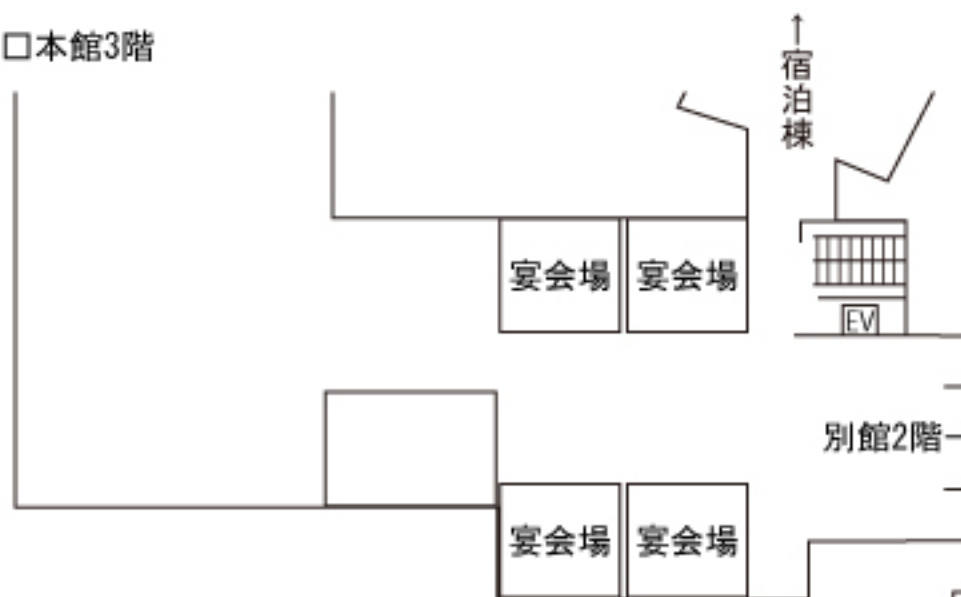

■ニセコグランドホテル
1階ロビー

■ホテル甘露の森

別館2階スキーカウンター前

□本館2階

□本館3階

□別館2階

■ニセコノーザンリゾート・アンヌプリ

1階ロビー

■ザ・グリーンリーフ・ニセコビレッジ

駐車場内バス乗り場

ホテル正面玄関

◎集合場所

駐車場

至 ヒルトンニセコビレッジ →

■ヒルトンニセコビレッジ

1階ロビー

フロント

ロビー

ベルデスク

◎集合場所

正面玄関

■ヒノデヒルズ・ニセコビレッジ

1階ロビー

■ニッコースタイルニセコHANAZONO

1階ロビー

エレベーターホール

フロントデスク

コミュニーナルロビー

ライブラリースペース

◎集合場所

メインエントランス

■パーク ハイアット ニセコ HANAZONO