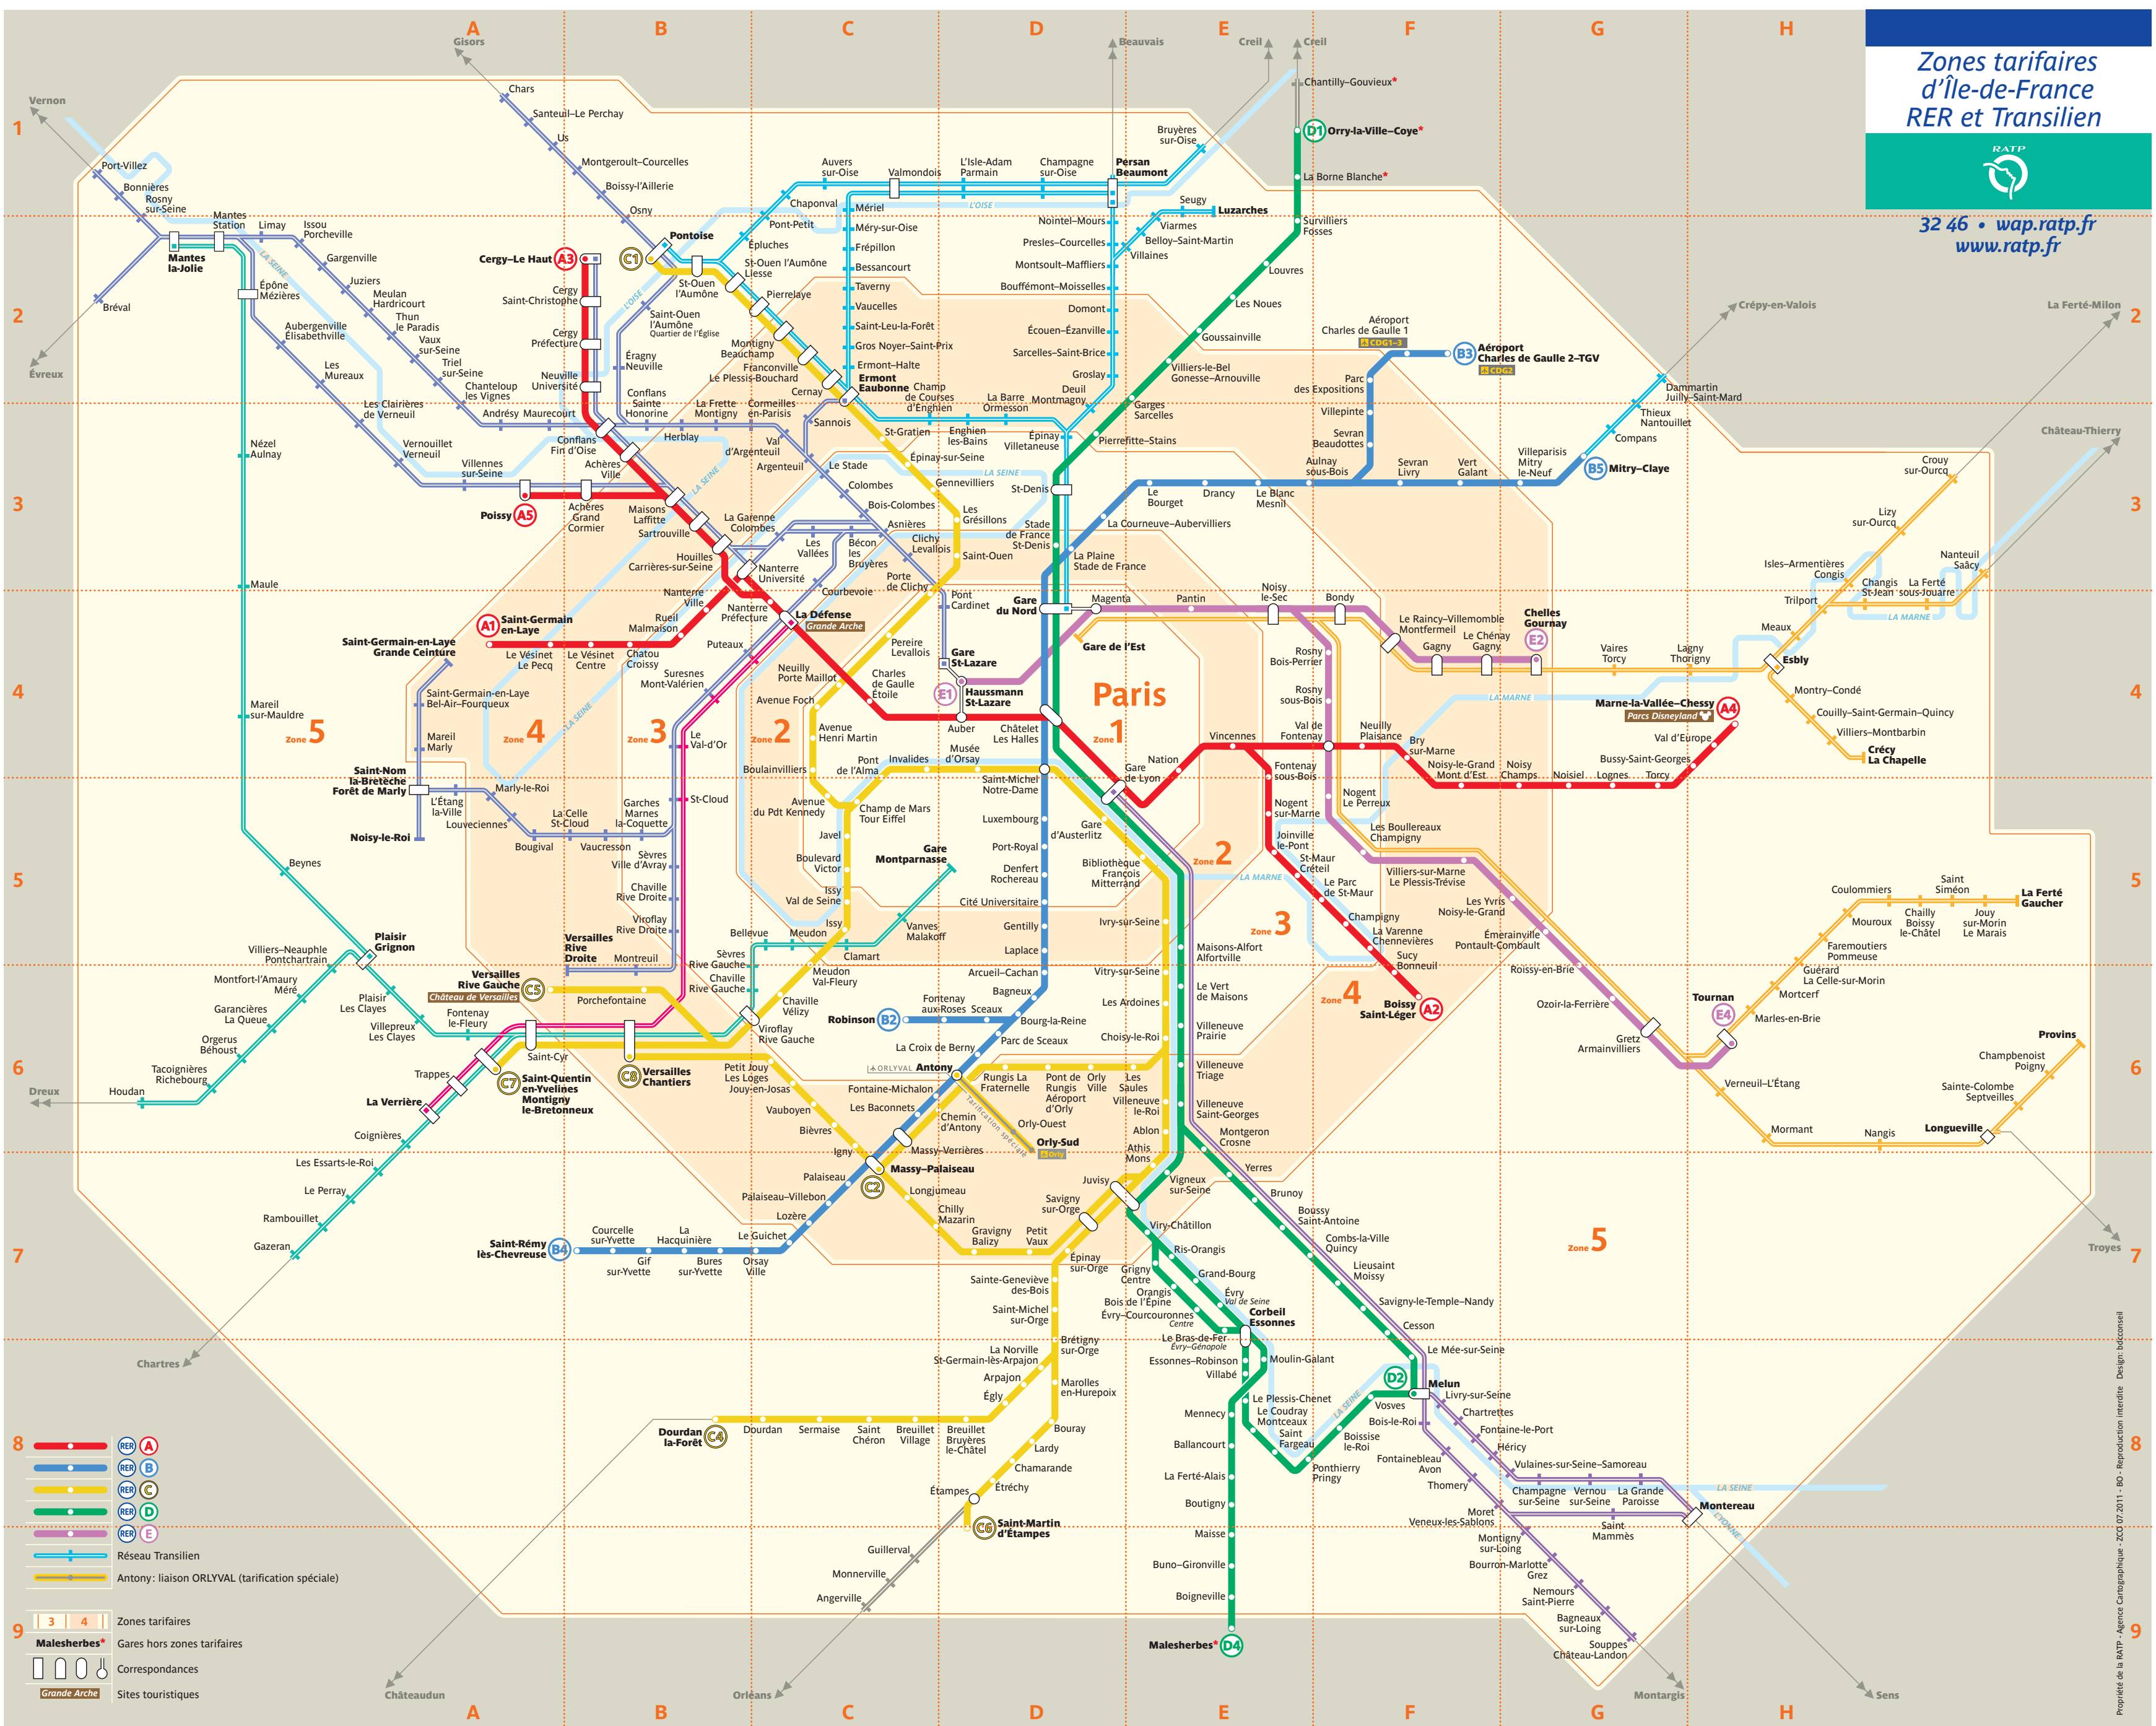

# Zones tarifaires d'Île-de-France RER et Transilien

32 46 • wap.ratp.fr  
www.ratp.fr

**8**

- RER A
- RER B
- RER C
- RER D
- RER E
- Réseau Transilien
- Antony: liaison ORLYVAL (tarification spéciale)

**9**

- Zones tarifaires
- Malesherbes\* Gares hors zones tarifaires
- Correspondances
- Grande Arche Sites touristiques