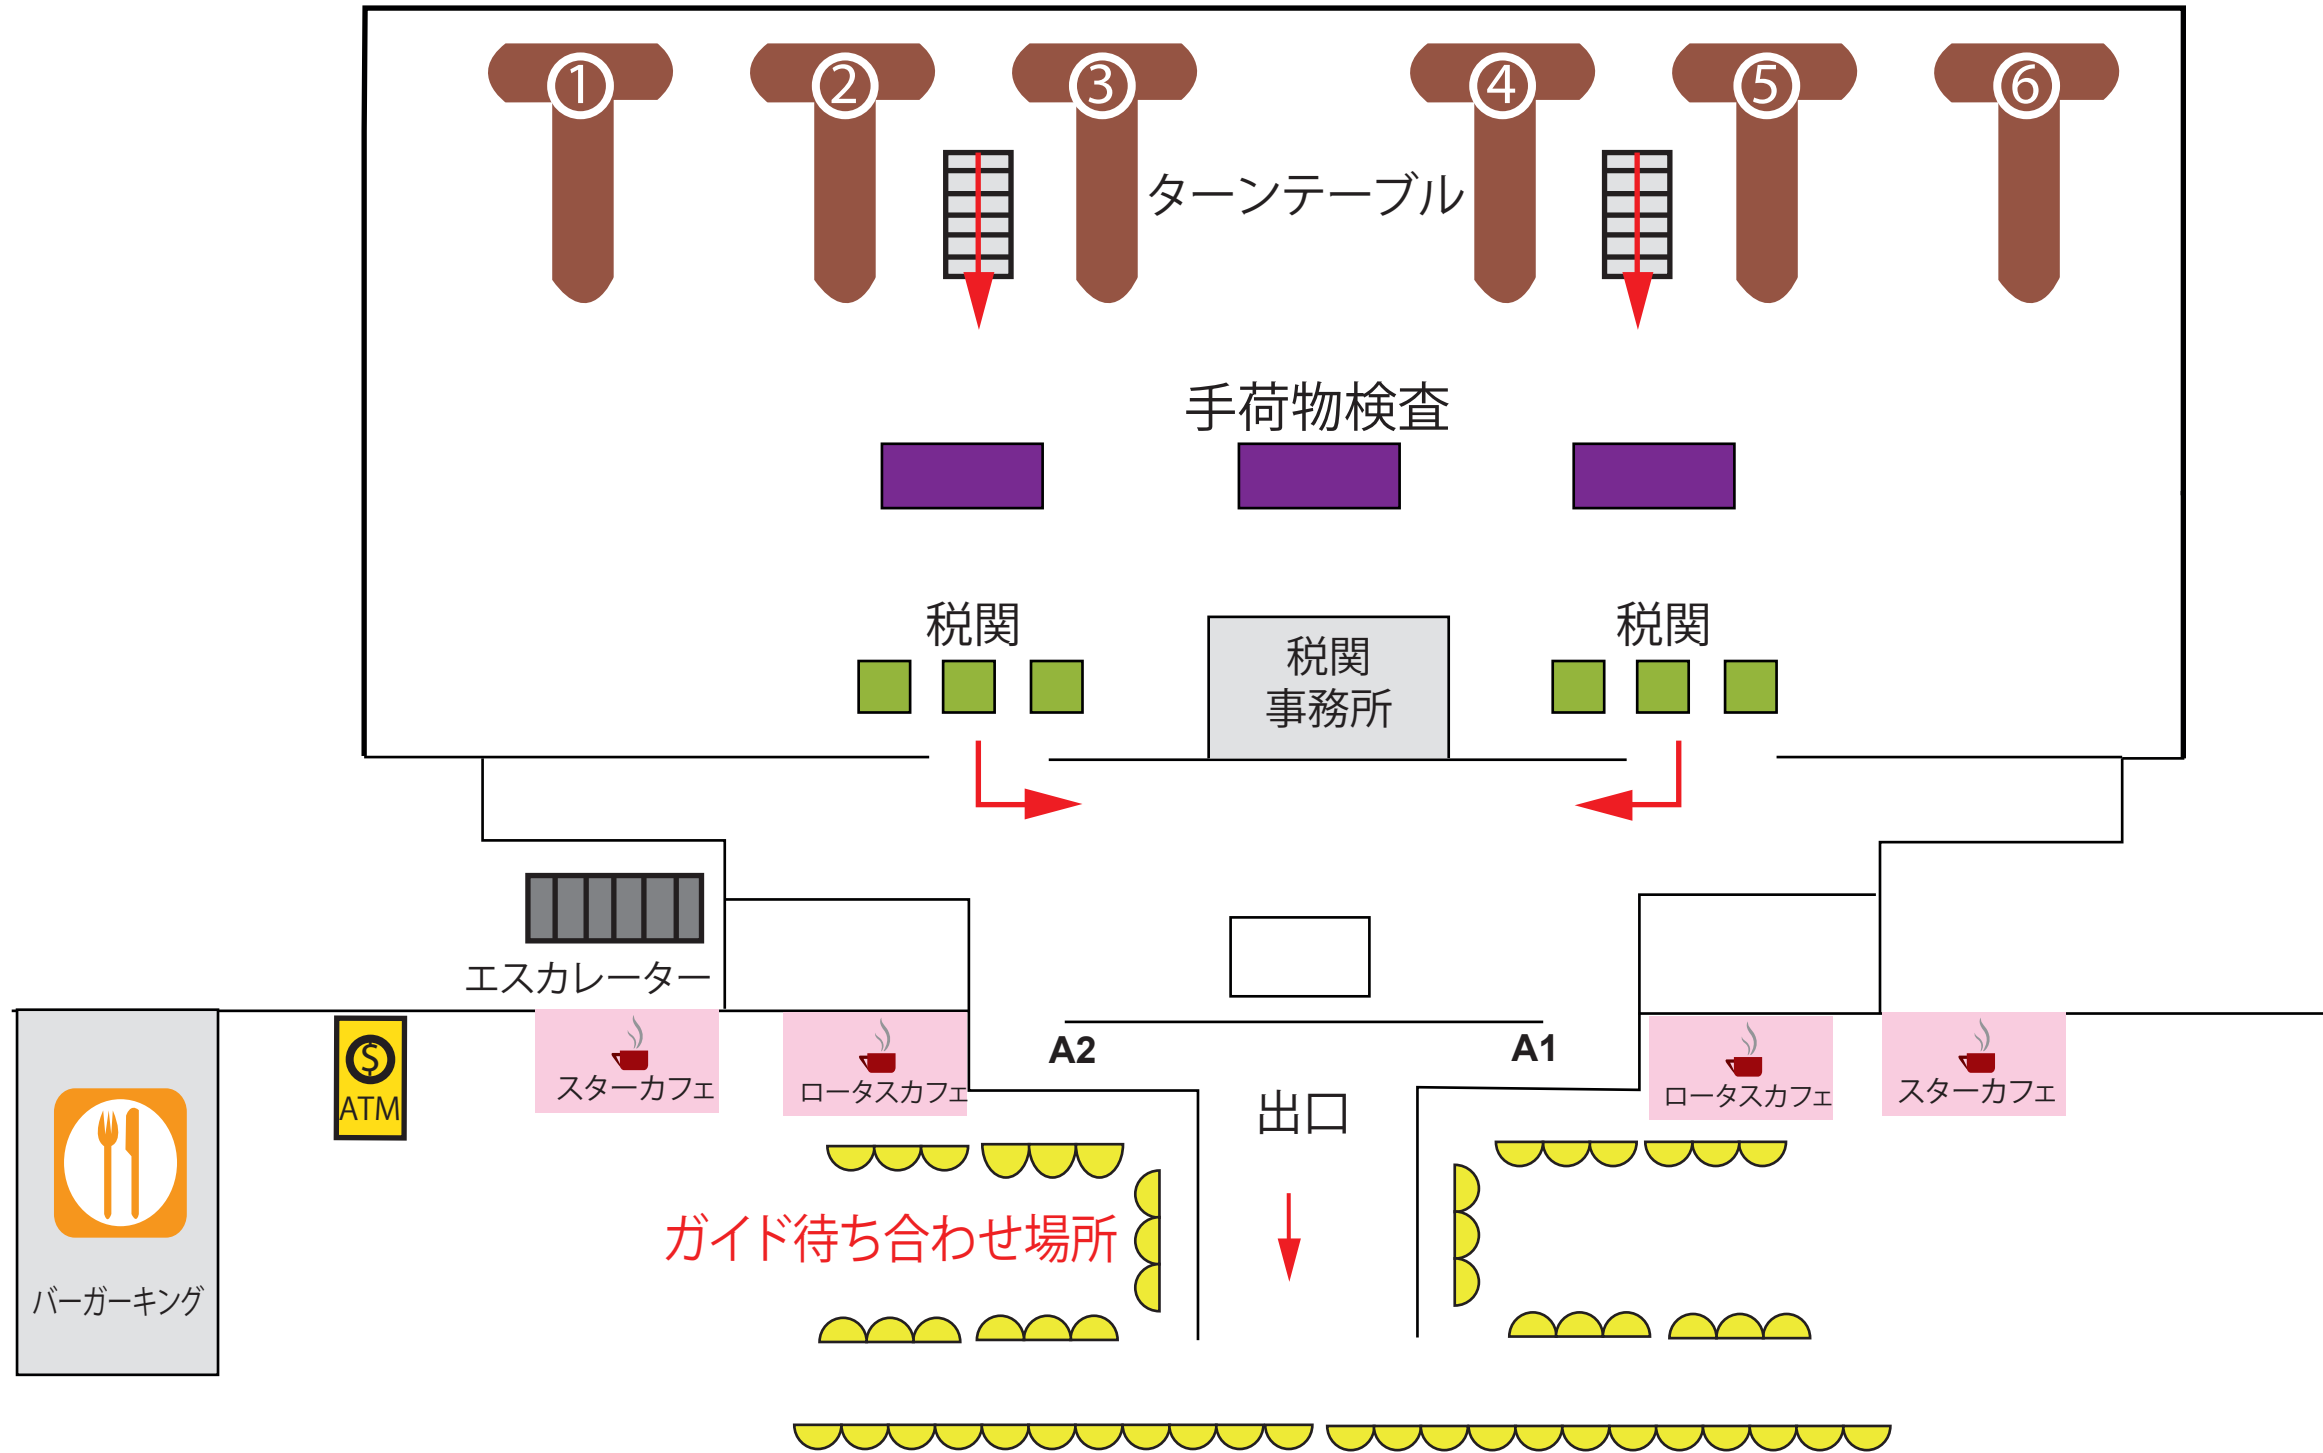

## ホーチミン・タンソンニャット国際空港 国際線到着

入国審査、税関審査終了後に出口から空港の建物の外まで出てください。  
お出迎えのガイドは、空港の建物内には入ることができません。  
万が一、ガイドが見当たらない場合は必ず下記の緊急連絡先にお電話ください。

**【緊急連絡先】**

- ・第1コンタクト Mr.Ai(アイ) +84-90-382-5340 (ベトナム国内から090-382-5340)
- ・第2コンタクト 日本人スタッフ +84-90-374-9838 (ベトナム国内から090-374-9838)