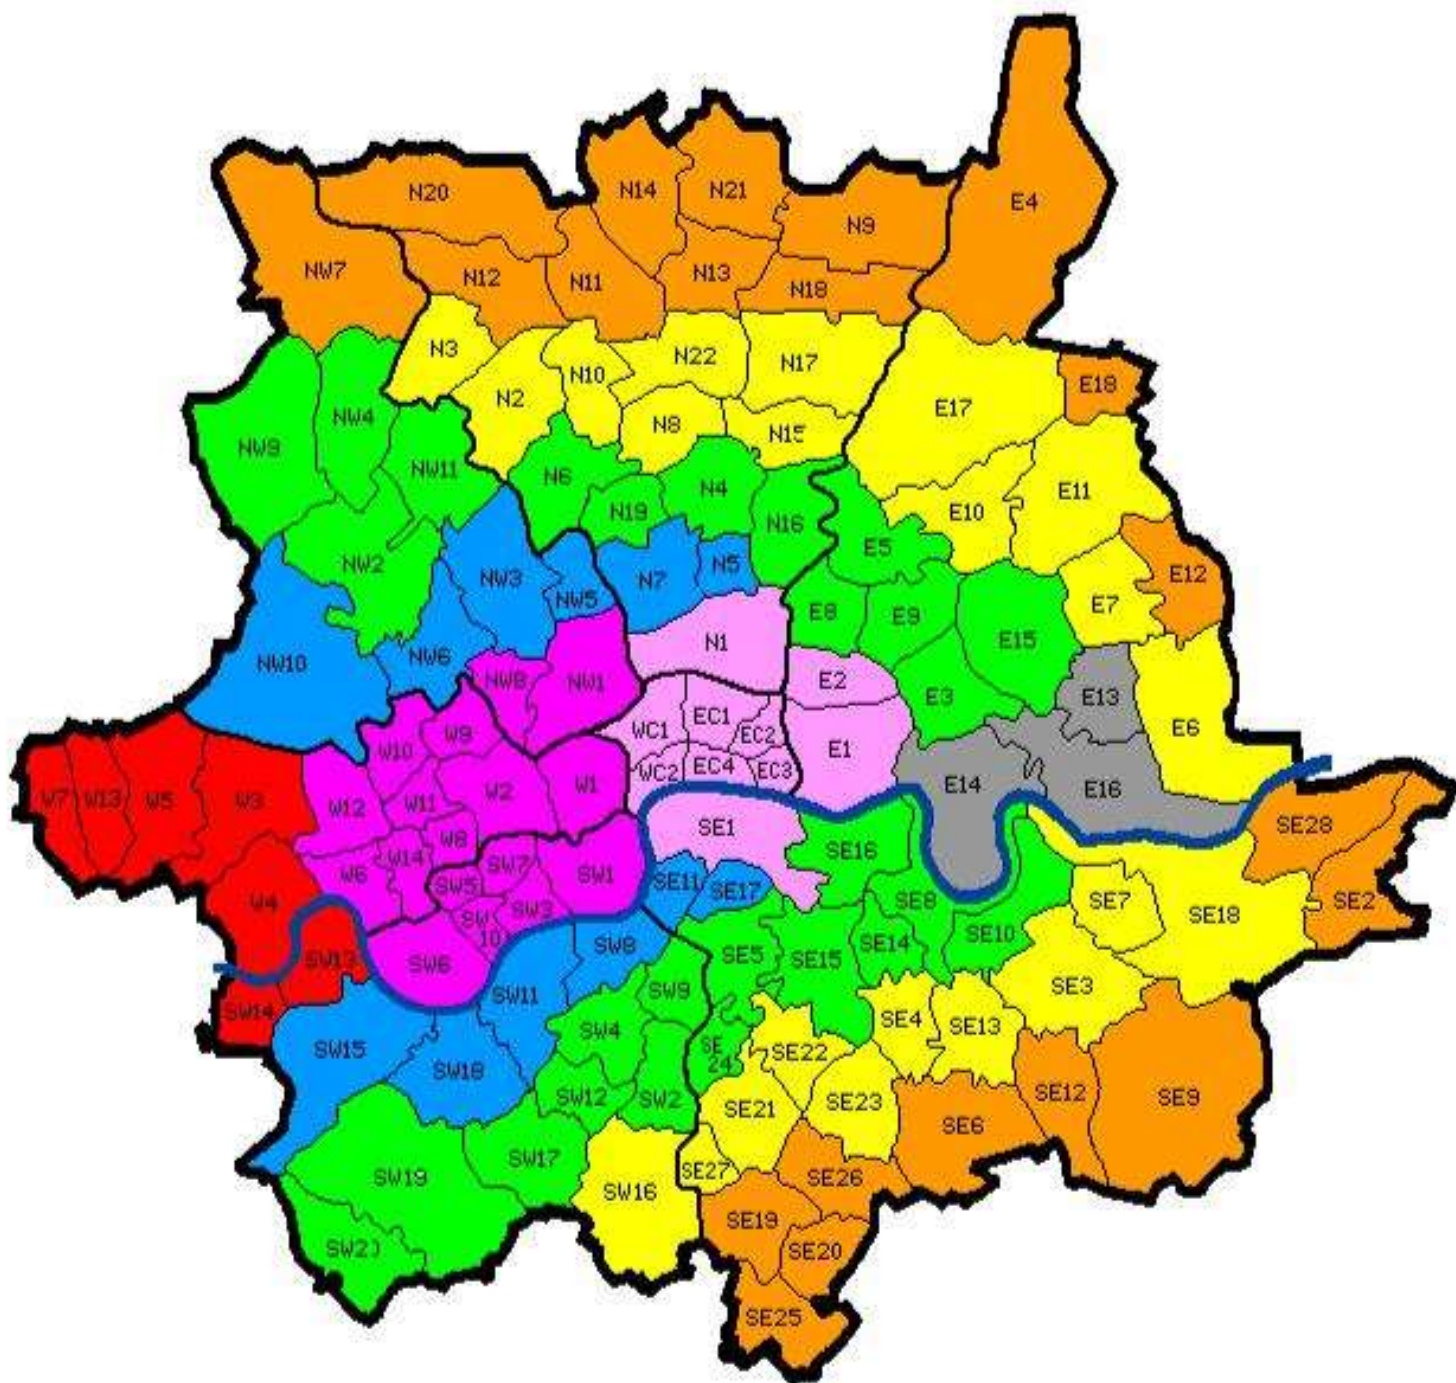

2024年版エリアマップ

※次のページに郵便番号一覧がございます。

【各エリア郵便番号一覧】

■ DARK PINK - West London

NW1、NW8

W1、W2、W6、W8、W9、W10、W11、W12、W14

SW1、SW3、SW5、SW6、SW7、SW10

■ LIGHT PINK - Central/East London

N1

E1、E2

EC1、EC2、EC、EC4

WC1、WC2

■ Grey - Docklands

E13、E14、E16

■ RED - BAND 1

W3、W4、W5、W7、W13

SW13、SW14

■ BLUE - BAND 2

N5、N7

NW3、NW5、NW6、NW10

SE11、SE17

SW8、SW11、SW15、SW18

■ YELLOW - BAND 4

N2、N3、N8、N10、N15、N17、N22

E6、E7、E10、E11、E17

SE3、SE4、SE7、SE13、SE18、SE21、SE22、SE23、SE27

SW16

■ ORANGE - BAND 5

N9、N11、N12、N13、N14、N18、N20、N21

NW7

E4、E12、E28

SE2、SE6、SE9、SE12、SE19、SE20、SE25、SE26、SE28