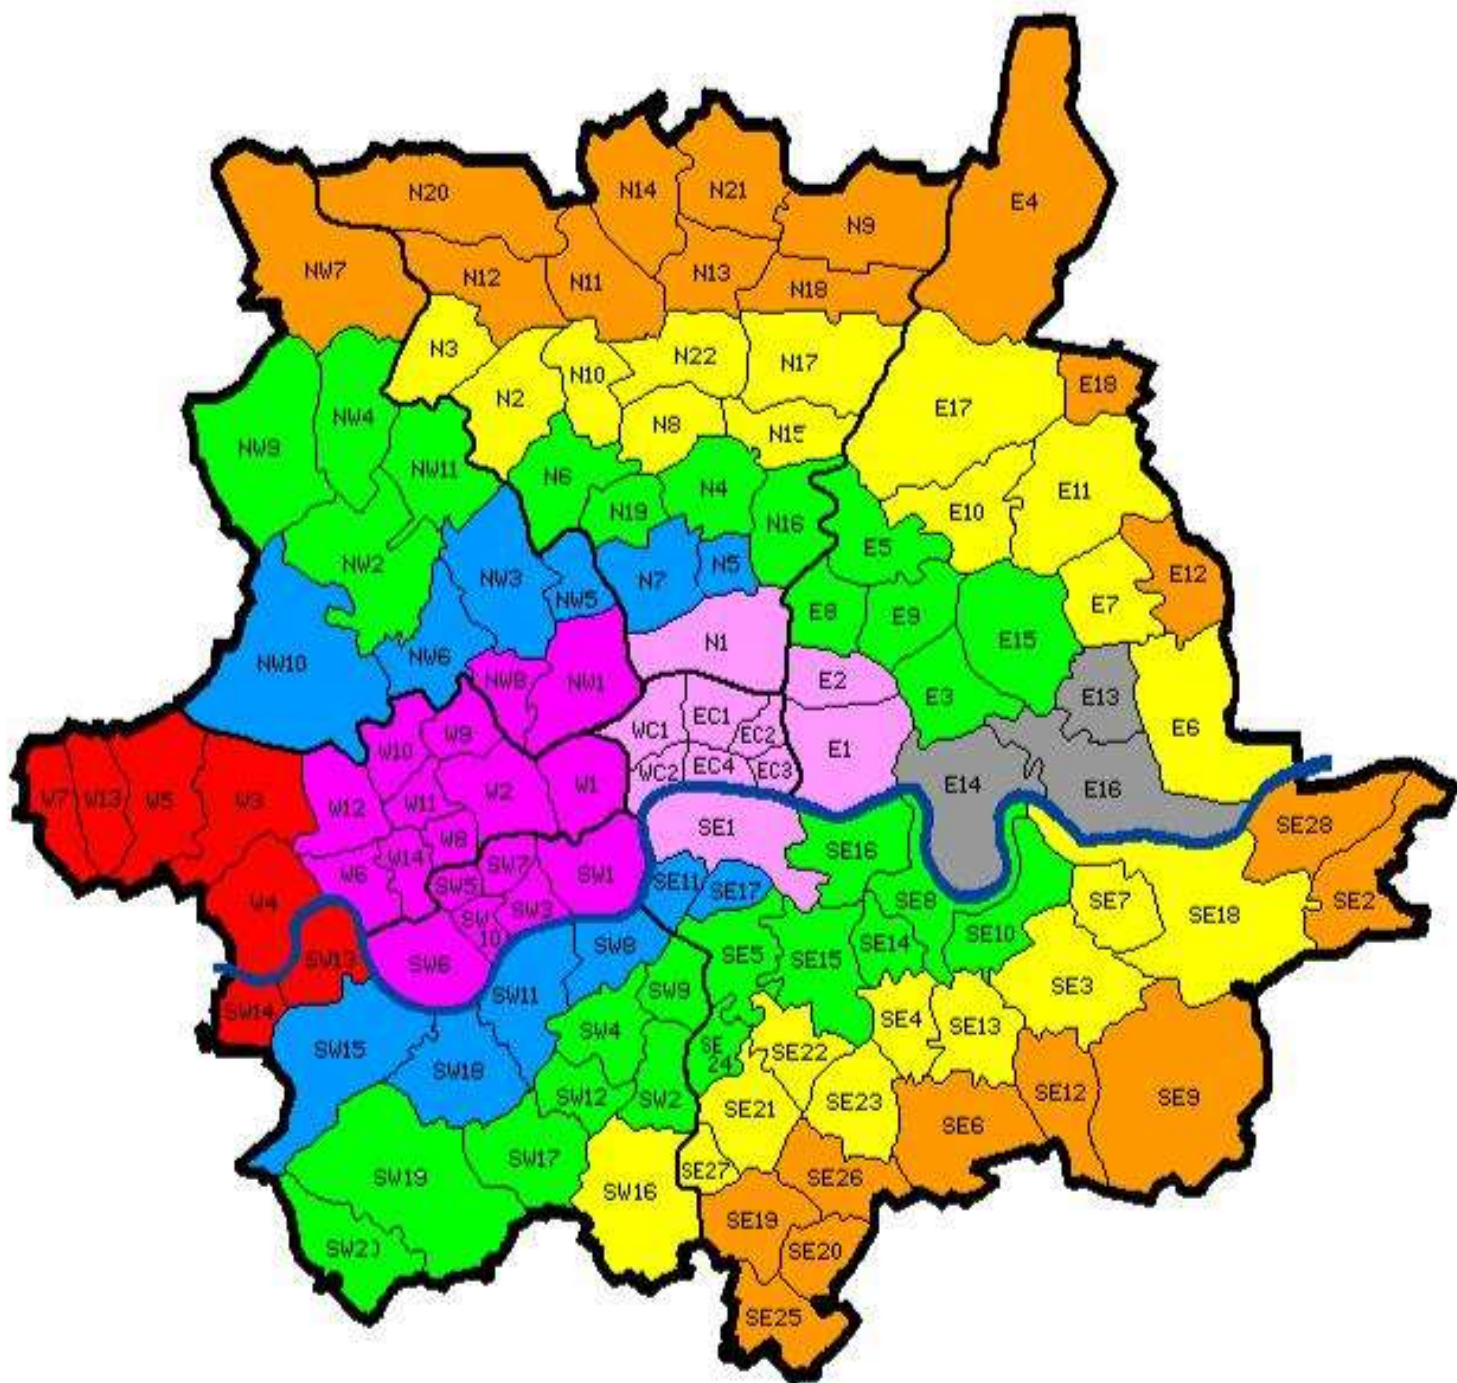

2024年版エリアマップ

※次のページに郵便番号一覧がございます。

【各エリア郵便番号一覧】

■ DARK PINK - West London

NW1、NW8

W1、W2、W6、W8、W9、W10、W11、W12、W14

SW1、SW3、SW5、SW6、SW7、SW10

■ LIGHT PINK - Central/East London

N1

E1、E2

EC1、EC2、EC3、EC4

WC1、WC2

SE1

■ Grey - Docklands

E13、E14、E16

■ RED - BAND 1

W3、W4、W5、W7、W13

SW13、SW14

■ BLUE - BAND 2

N5、N7

NW3、NW5、NW6、NW10

SE11、SE17

SW8、SW11、SW15、SW18

■ GREEN - BAND 3

SE3、SE4、SE7、SE13、SE18、SE21、SE22、SE23、SE27

SW16

■ ORANGE - BAND 5

N9、N11、N12、N13、N14、N18、N20、N21

NW7

E4、E12、E28

SE2、SE6、SE9、SE12、SE19、SE20、SE25、SE26、SE28