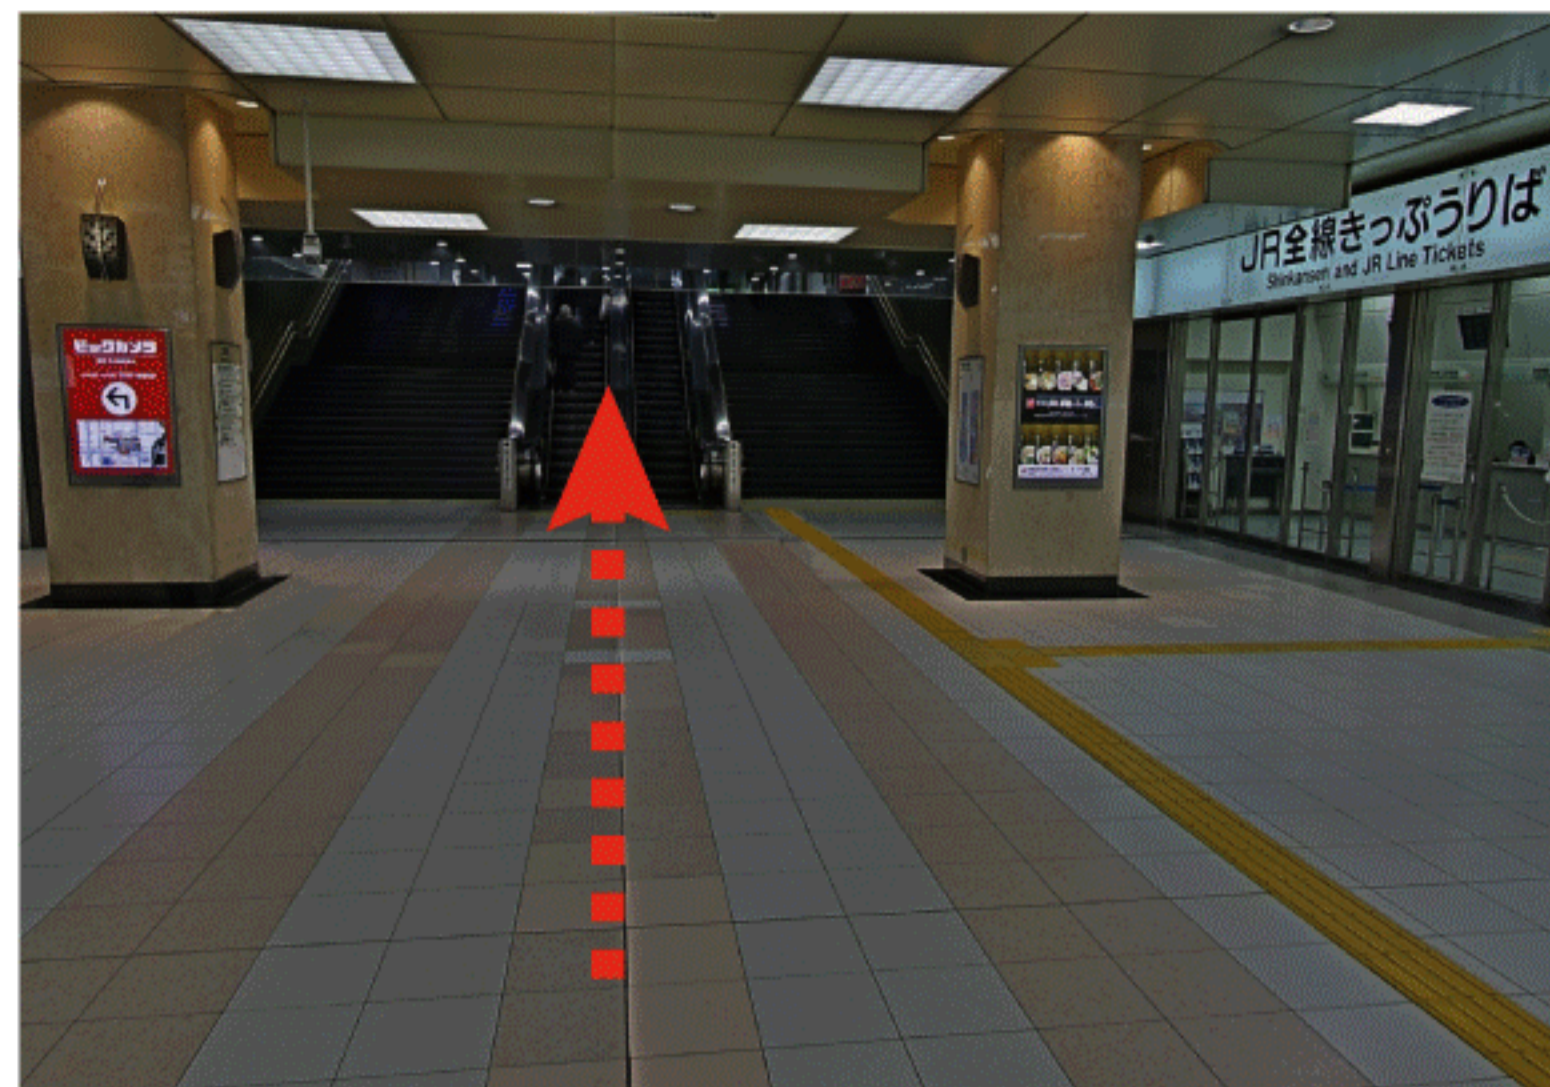

① 從 JR 京都站 中央口出站時 (1F)

② 面向京都塔 (尼得科京都塔), 向左轉

③ 沿著箭頭方向前行

④ 朝此指示牌後方繼續前行

⑤ 到達

① 從 JR 京都站 西口 (2F) 出站時，朝中央口方向前行

② 沿著南北連接走廊，走到盡頭

③ 下至 1 樓

④ 朝此指示牌左後方繼續前行

⑤ 到達

① 從地鐵 京都站 (地下1樓) 6 號出口出站時

② 從樓梯上至 1 樓

③ 沿著箭頭方向前行

④ 朝此指示牌後方繼續前行

⑤ 到達

① 從近鐵京都站檢票口 (2F) 出站後左轉 (正前方是新幹線入口)

② 乘坐自動扶梯或從樓梯上樓

③ 沿著南北連接走廊，走到盡頭後，下至1樓

④ 朝指示牌左後方繼續前行

⑤ 到達