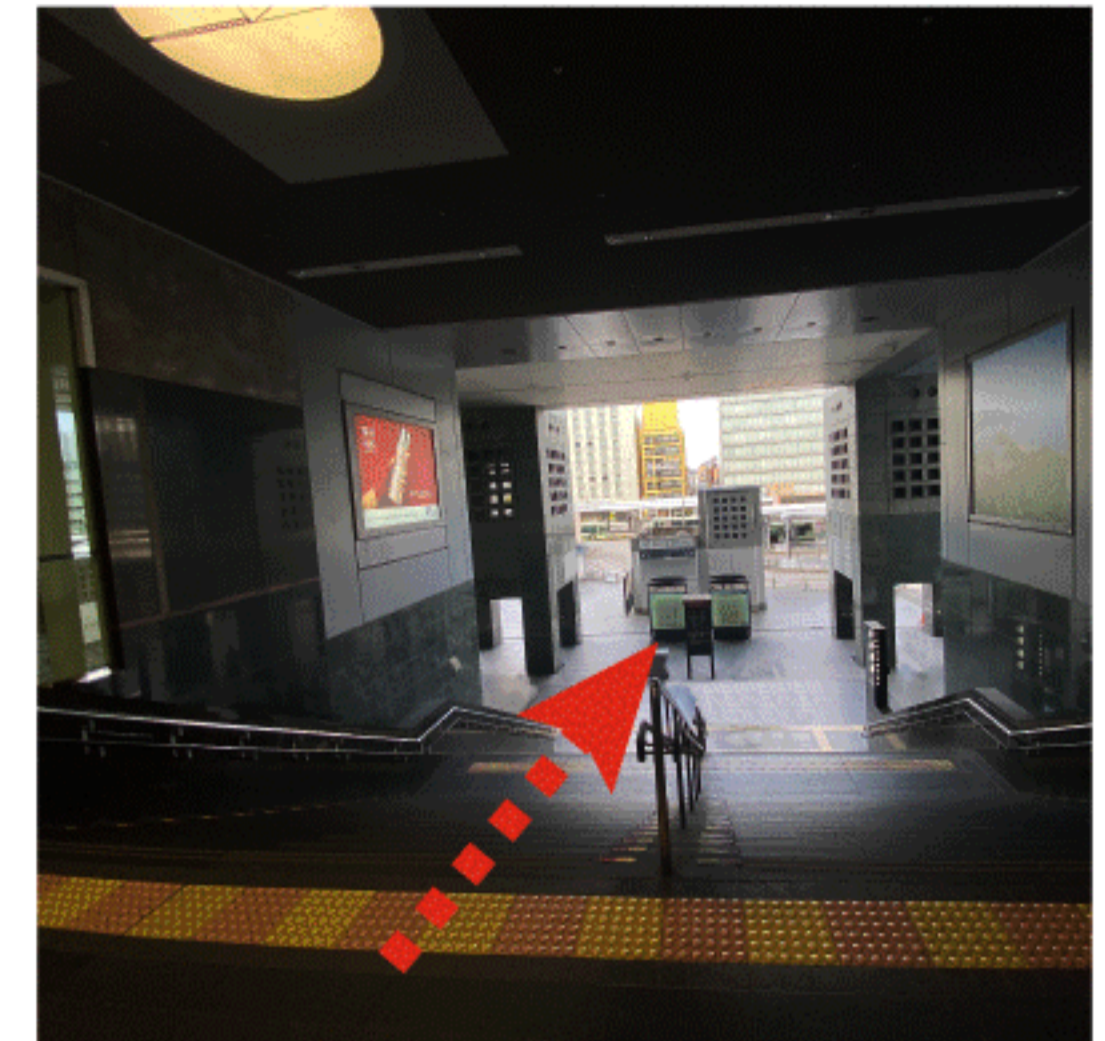

① 從 JR 京都站 中央口出站時 (1F)

② 面向京都塔 (尼得科京都塔), 向左轉

③ 沿著箭頭方向前行

④ 朝此指示牌後方繼續前行

⑤ 到達

① 從 JR 京都站 西口 (2F) 出站時，朝中央口方向前行

② 沿著南北連接走廊，走到盡頭

③ 下至 1 樓

② 乘坐自動扶梯或從樓梯上樓

③ 沿著南北連接走廊，走到盡頭後，下至1樓

④ 朝指示牌左後方繼續前行

⑤ 到達