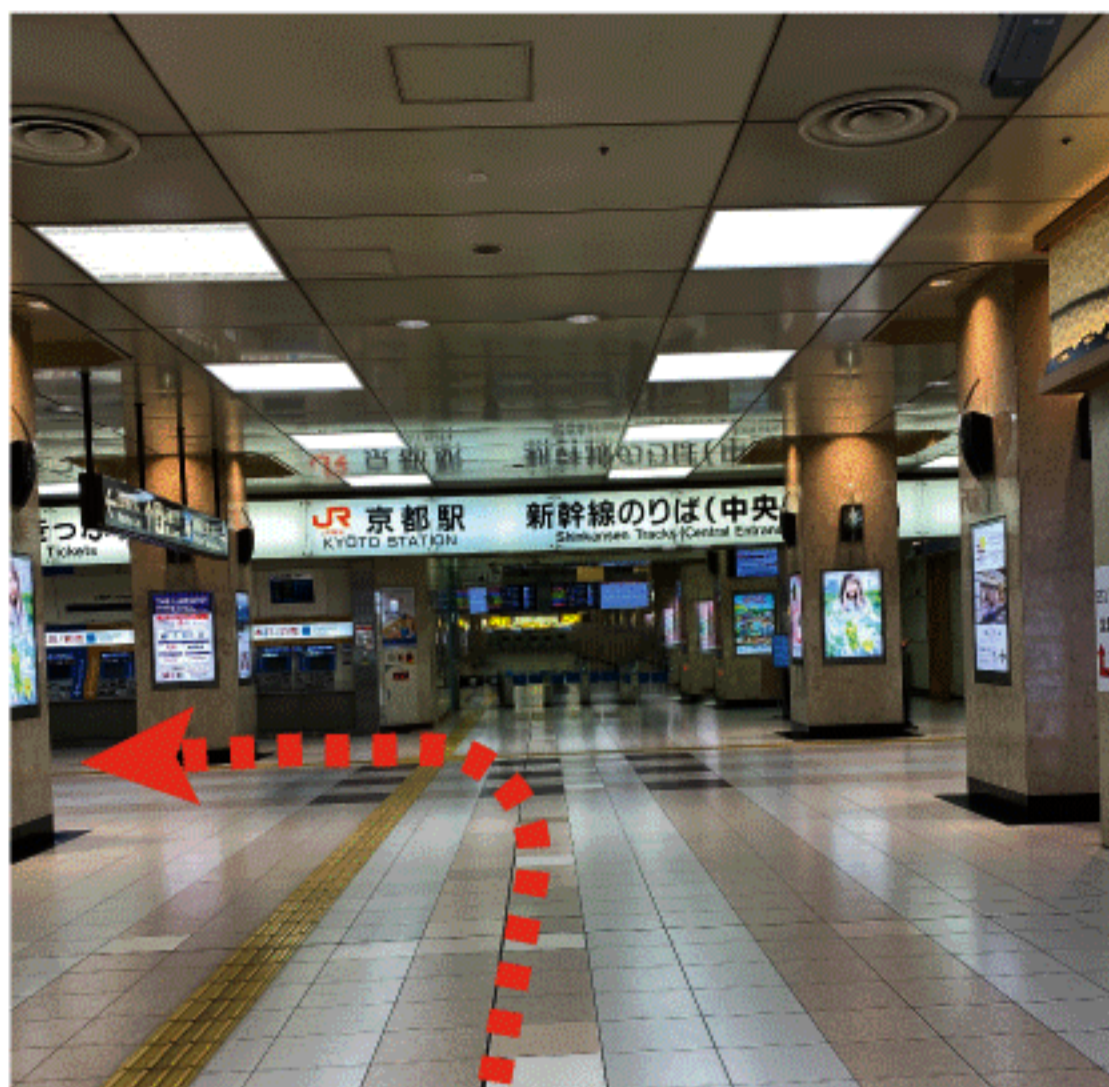

① 從 JR 京都站 中央口出站時 (1F)

② 面向京都塔 (尼得科京都塔), 向左轉

③ 沿著箭頭方向前行

④ 朝此指示牌後方繼續前行

⑤ 到達

① 從 JR 京都站 西口 (2F) 出站時，朝中央口方向前行

② 沿著南北連接走廊，走到盡頭

③ 下至 1 樓

④ 朝此指示牌左後方繼續前行

⑤ 到達

① 從地鐵 京都站 (地下1樓) 6 號出口出站時

② 從樓梯上至 1 樓

③ 沿著箭頭方向前行

④ 朝此指示牌後方繼續前行

⑤ 到達

① 從近鐵京都站檢票口 (2F) 出站後左轉 (正前方是新幹線入口)

② 乘坐自動扶梯或從樓梯上樓

③ 沿著南北連接走廊，走到盡頭後，下至1樓

④ 朝指示牌左後方繼續前行

⑤ 到達