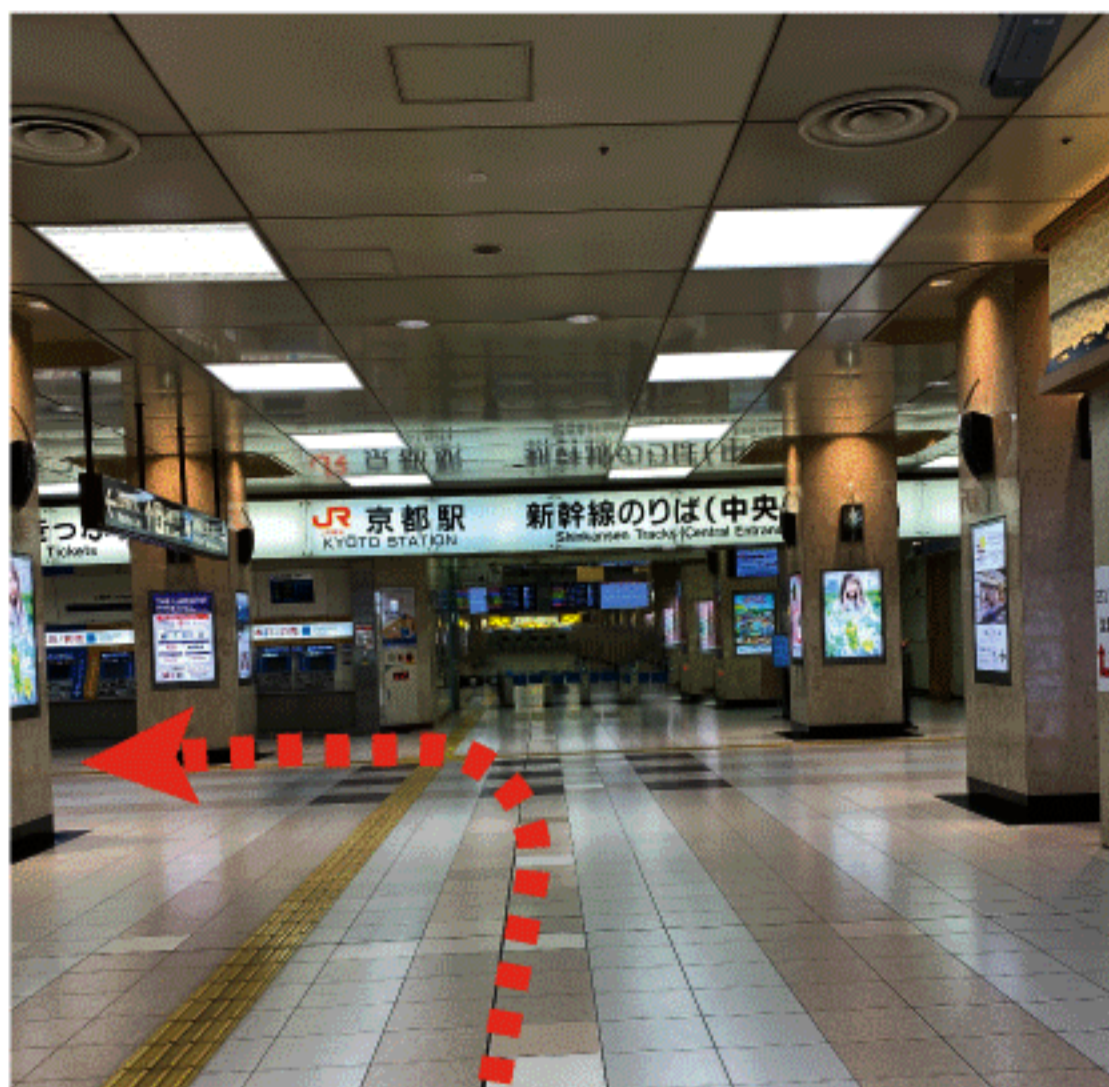

① 从 JR 京都站 中央口出站时 (1F)

② 面向京都塔 (尼得科京都塔), 向左转

③ 沿着箭头方向直走

④ 朝此指示牌后方继续前进

⑤ 到达

① 从 JR 京都站 西口 (2F) 出站时，朝中央口方向前进

② 沿着南北连接走廊，走至尽头

③ 下至 1 楼

④ 朝此指示牌后方继续前进

⑤ 到达

KYOTO Sightseeing
"OKOSHI" Bus

① 从地铁 京都站 (地下1楼) 6号出口出站时

② 从楼梯上至1楼

③ 沿着箭头方向直走

④ 朝此指示牌后方继续前进

⑤ 到达

① 从近铁京都站检票口 (2F) 出站后左转 (正前方是新干线入口)

② 乘坐自动扶梯或从楼梯上楼

③ 沿着南北连接走廊, 走到尽头后, 下至1楼

④ 朝此指示牌后方继续前进

⑤ 到达