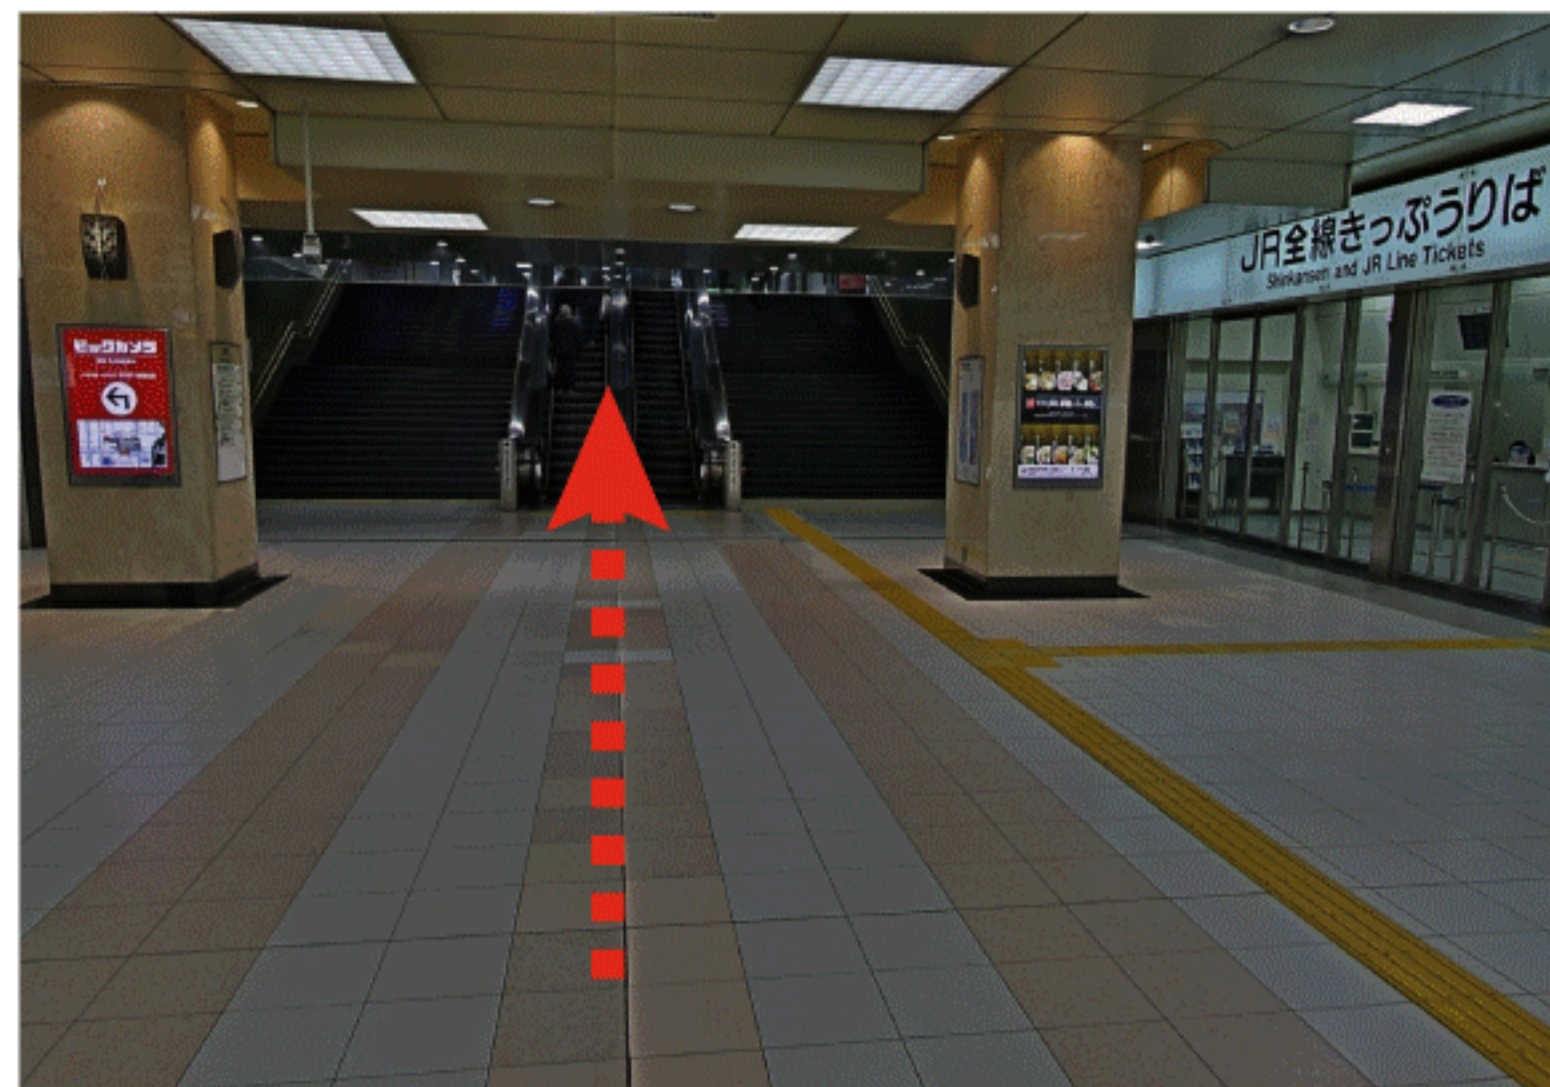

① 从 JR 京都站 中央口出站时 (1F)

② 面向京都塔 (尼得科京都塔), 向左转

③ 沿着箭头方向直走

④ 朝此指示牌后方继续前进

⑤ 到达

① 从 JR 京都站 西口 (2F) 出站时，朝中央口方向前进

② 沿着南北连接走廊，走至尽头

③ 下至 1 楼

④ 朝此指示牌后方继续前进

⑤ 到达

KYOTO Sightseeing
"OKOSHI" Bus

① 从地铁 京都站 (地下1楼) 6号出口出站时

② 从楼梯上至1楼

③ 沿着箭头方向直走

④ 朝此指示牌后方继续前进

⑤ 到达

① 从近铁京都站检票口 (2F) 出站后左转 (正前方是新干线入口)

② 乘坐自动扶梯或从楼梯上楼

③ 沿着南北连接走廊, 走到尽头后, 下至1楼

④ 朝此指示牌后方继续前进

⑤ 到达