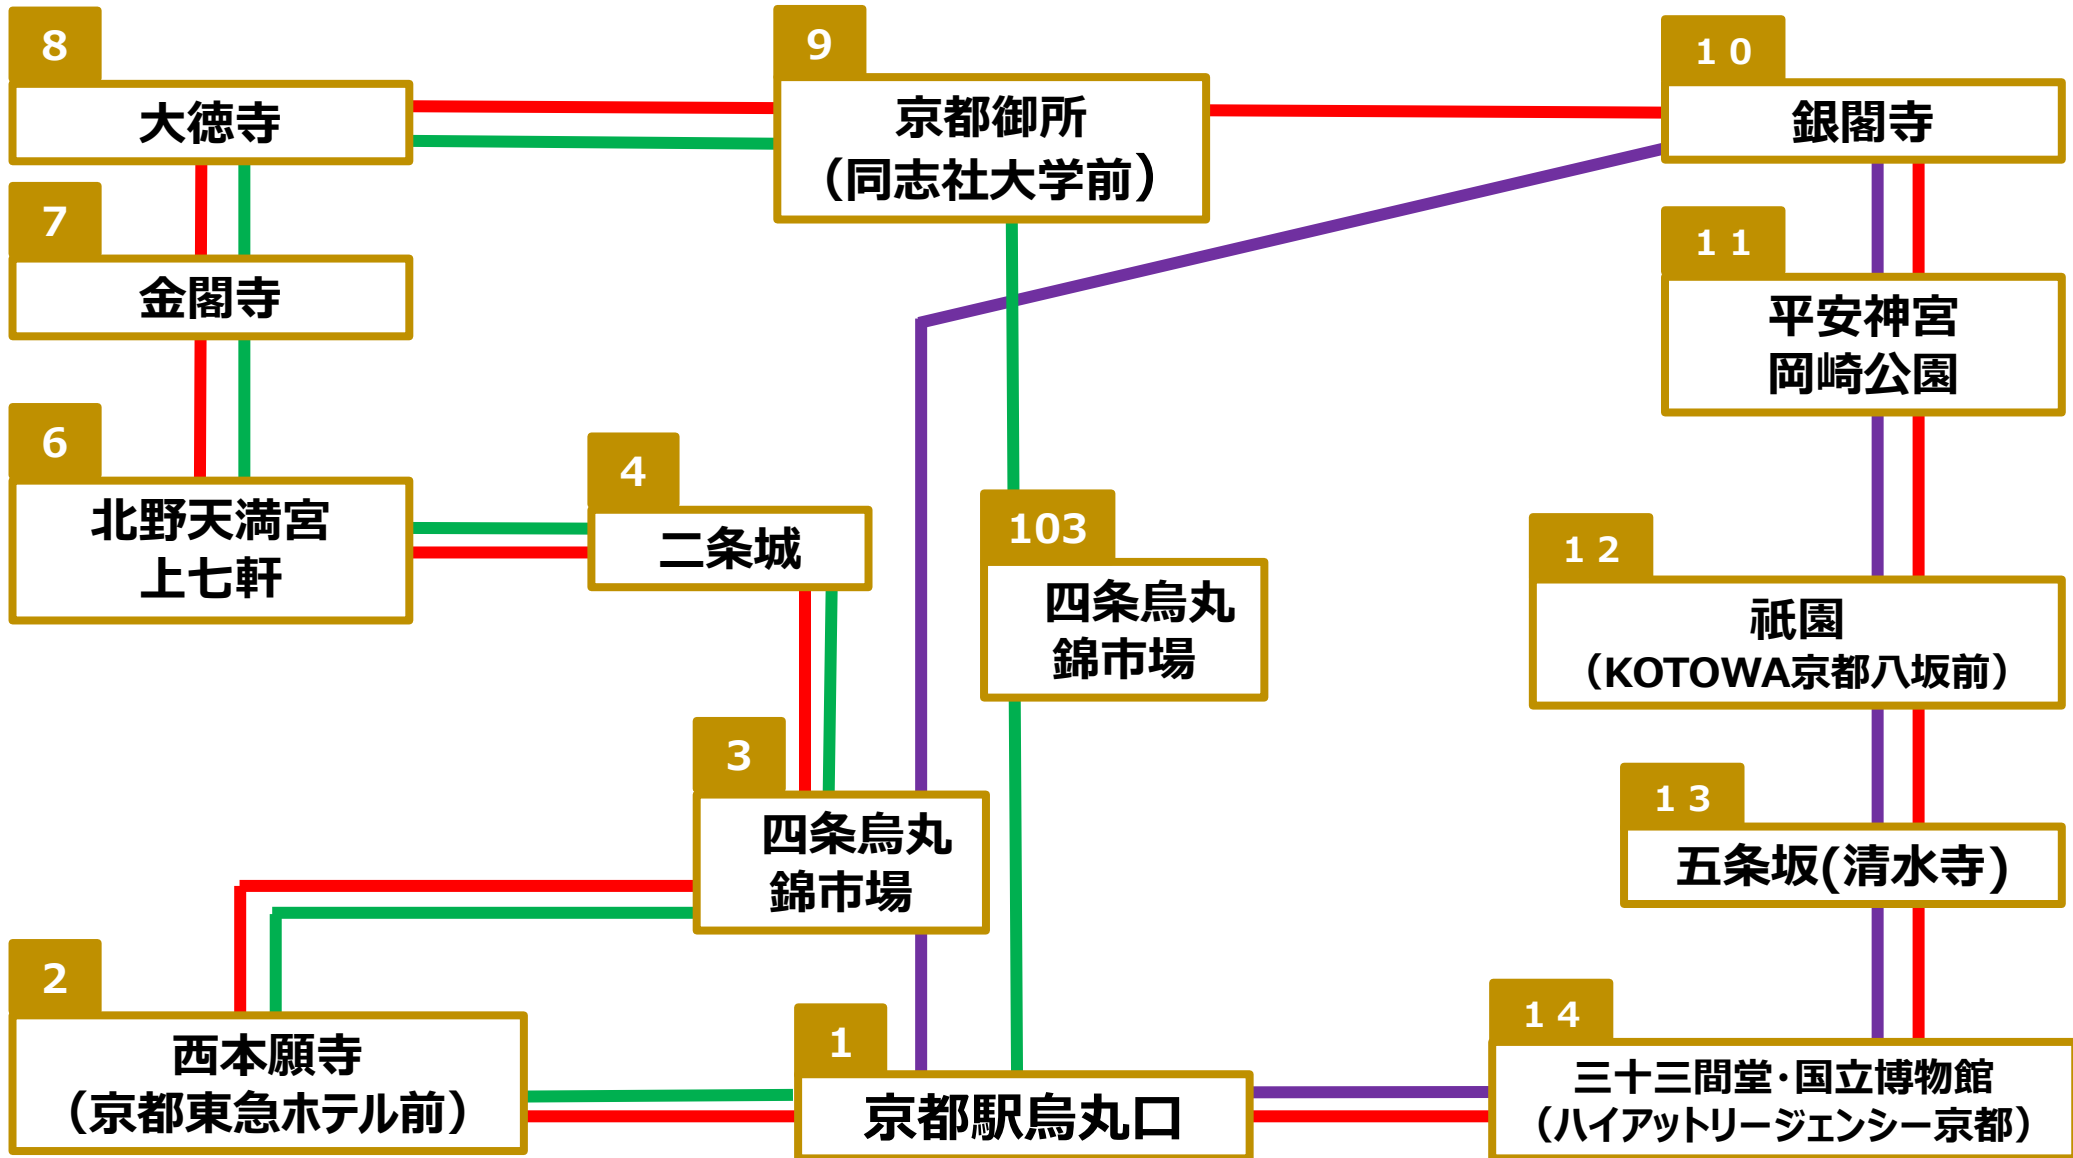

スカイホップバス京都 ルートマップ
(レッドコース・グリーンコース・パープルコース)

SkyHopBus KYOTO Route Map

Red Course(Main Line) · Green Course(West Line) · Purple Course(East Line)